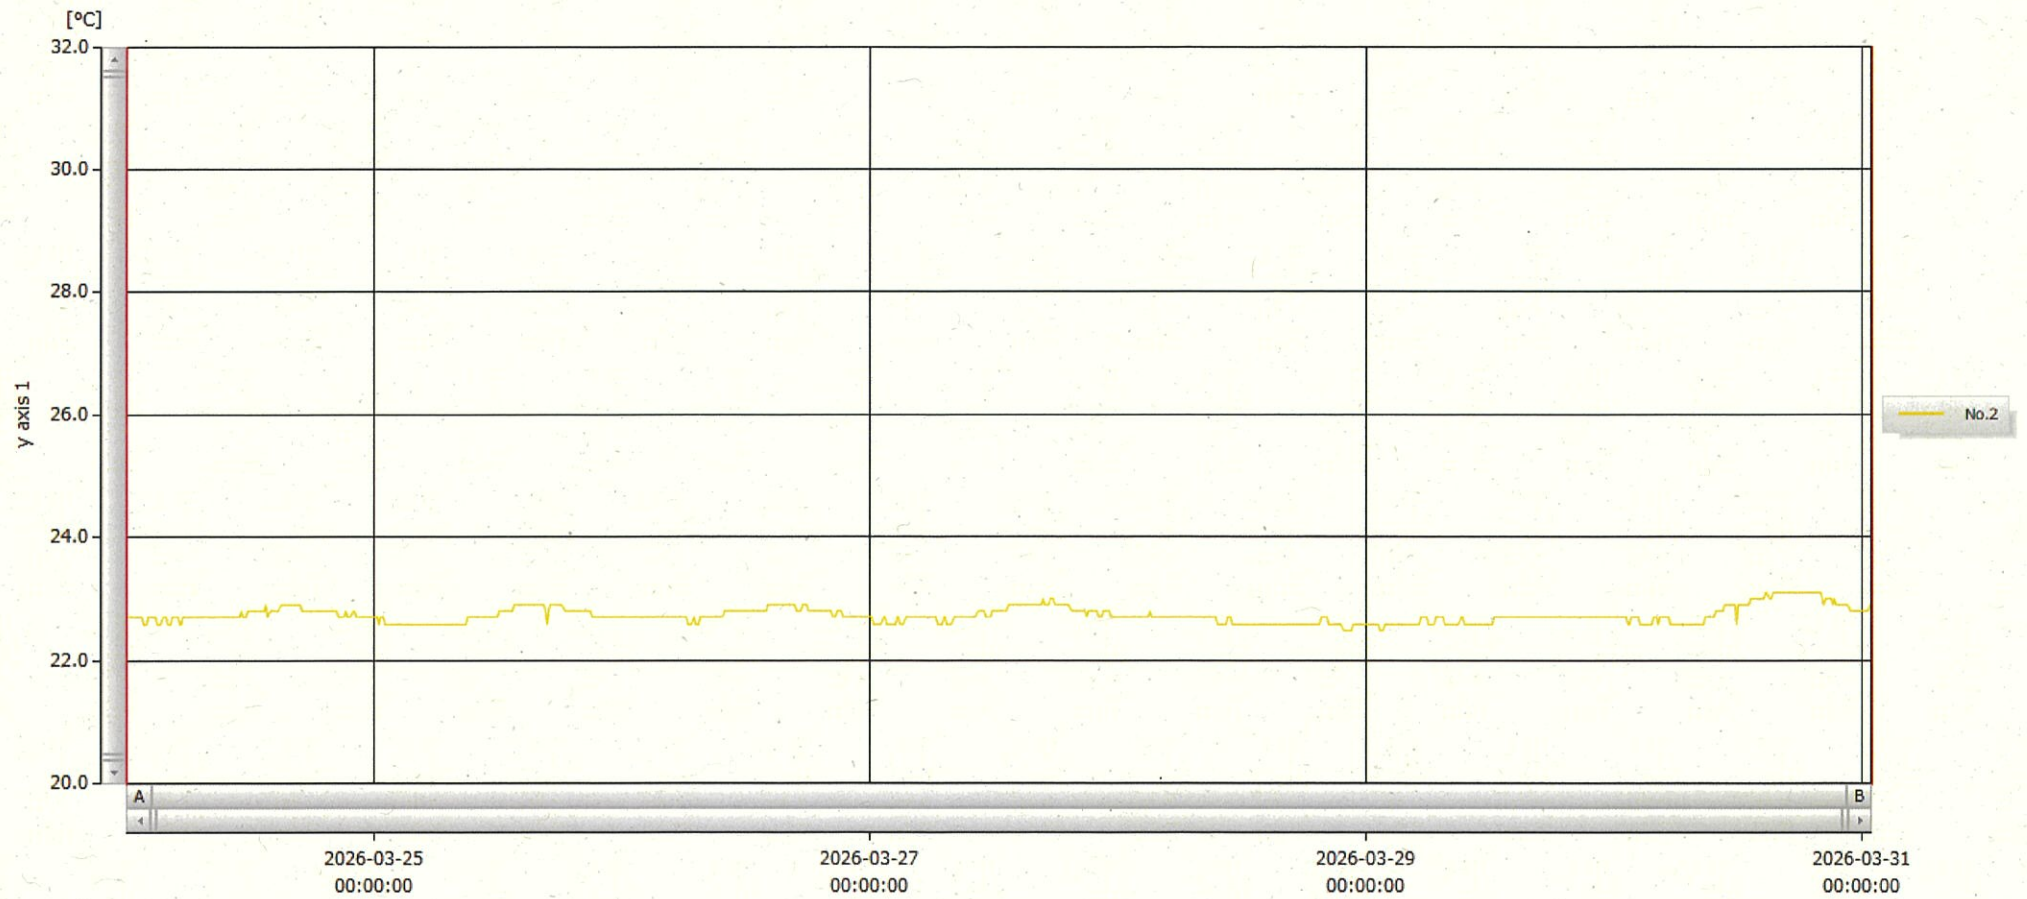

T&D Graph

表示範囲 2026-03-24 00:06:00 - 2026-03-31 00:57:00
 計算範囲 2026-03-24 00:06:00 - 2026-03-31 00:57:00

| No. | チャンネル名 | 記録間隔 | データ数 | 単位 | 最大値 | 最小値 | 平均値 |
|------|--------|---------|------|----|------|------|------|
| No.2 | パイプ2 | 10 min. | 1014 | °C | 23.1 | 22.5 | 22.7 |