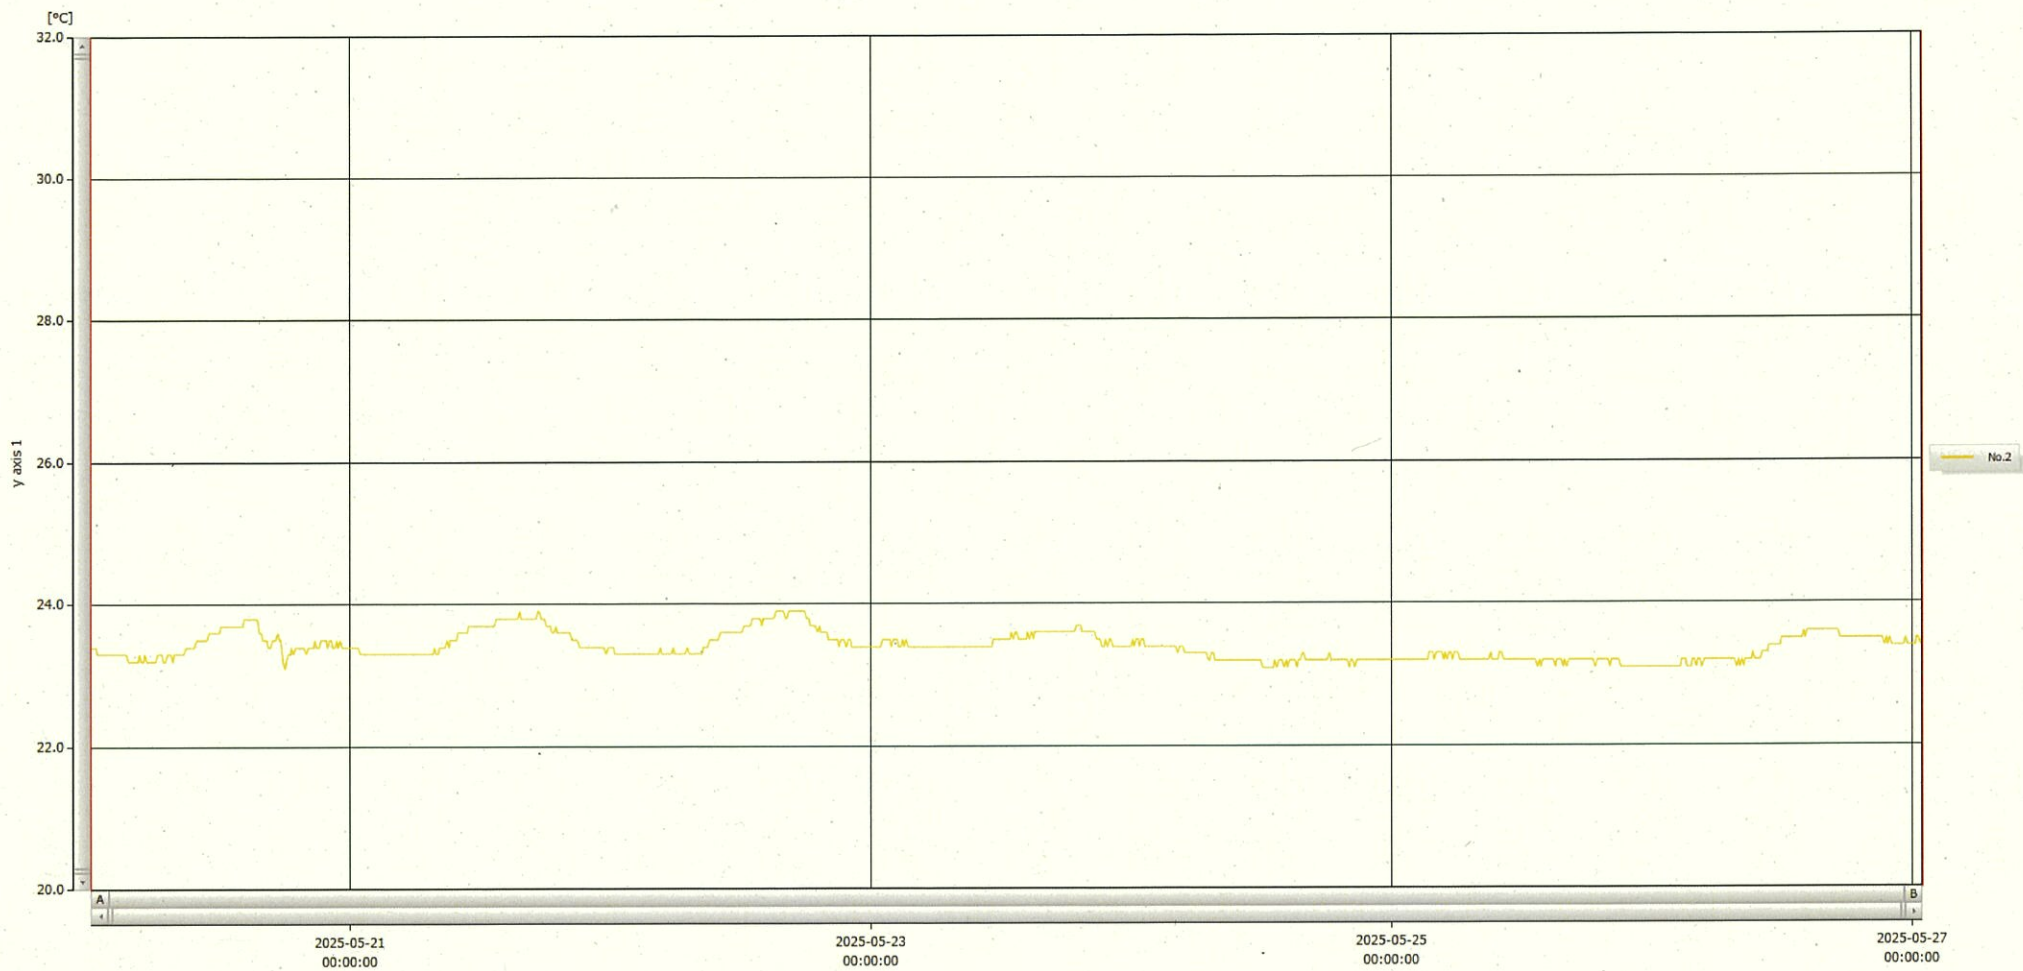

T&D Graph

表示範囲 2025-05-20 00:06:00 - 2025-05-27 00:57:00  
 計算範囲 2025-05-20 00:06:00 - 2025-05-27 00:57:00

No.	チャンネル名	記録間隔	データ数	単位	最大値	最小値	平均値
No.2	内服薬 2	10 min.	1014	°C	23.9	23.1	23.4

27 MAY 2025

Hiromi Ichinose