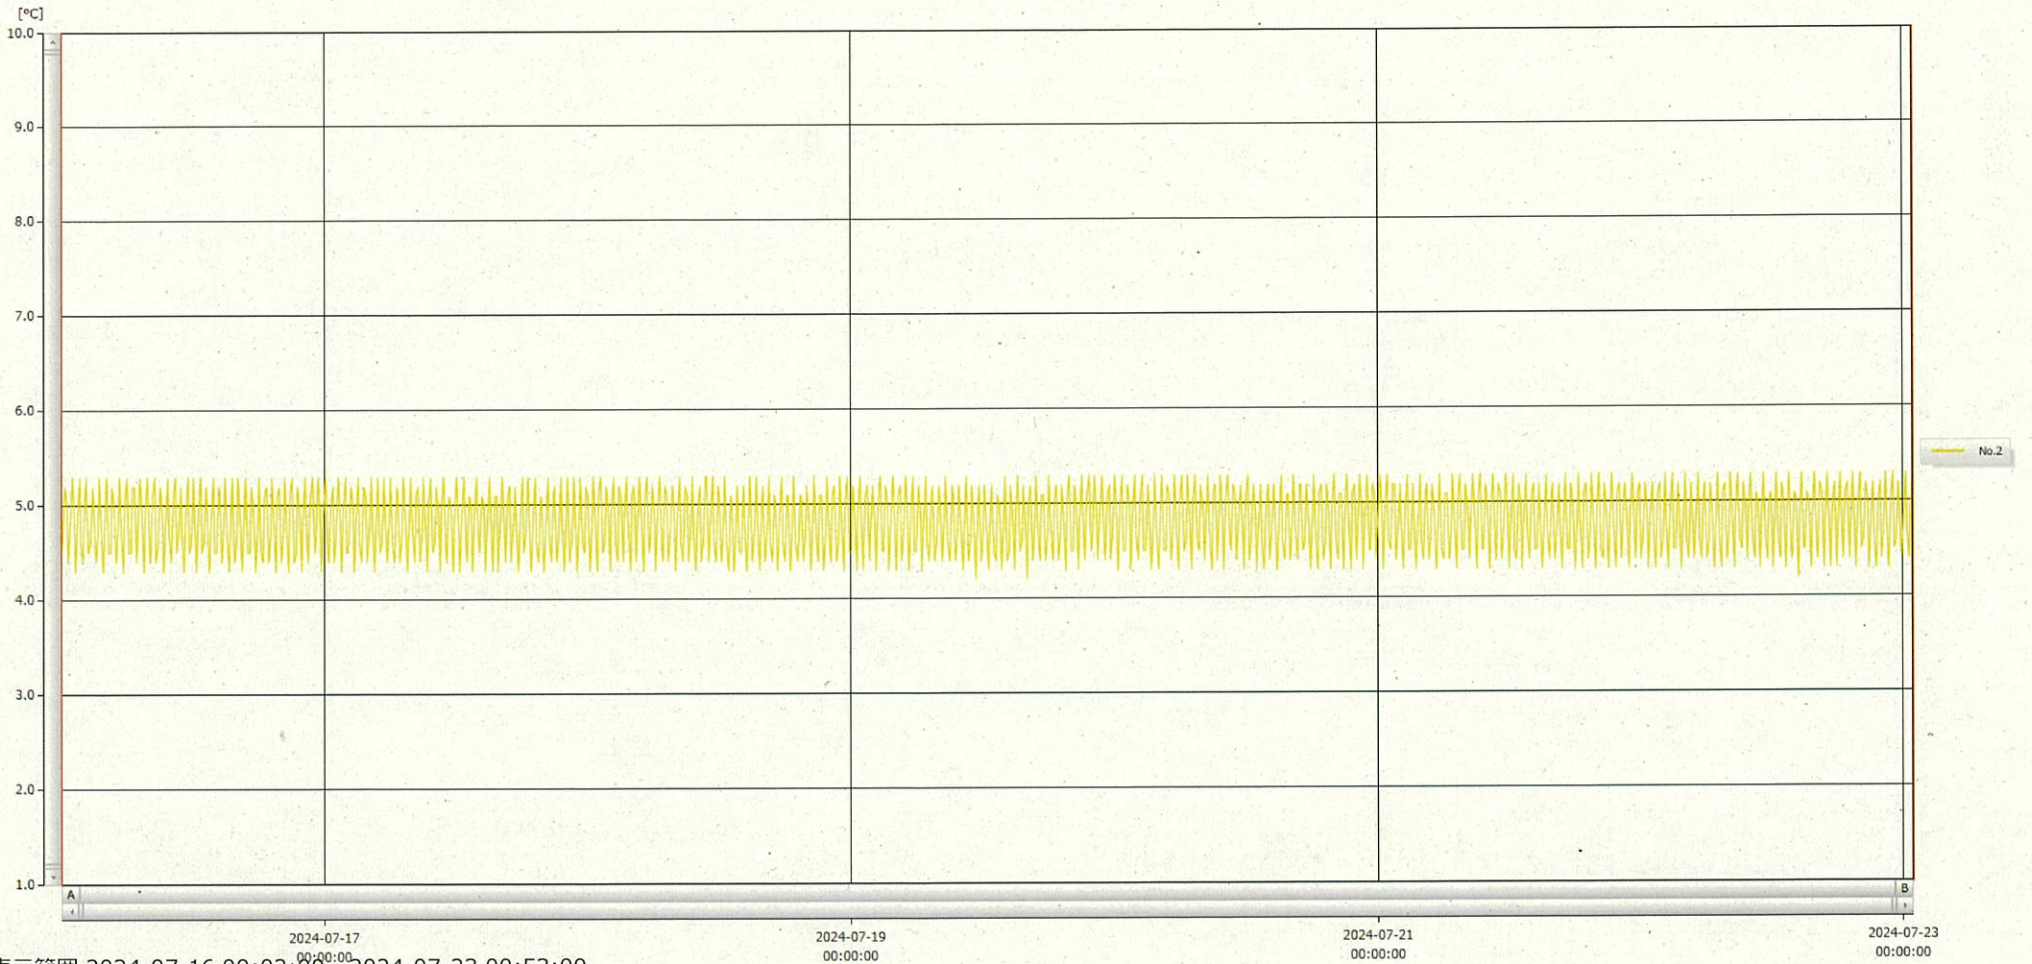

T&D Graph

表示範囲 2024-07-16 00:02:00 - 2024-07-23 00:53:00
 計算範囲 2024-07-16 00:02:00 - 2024-07-23 00:53:00

No.	チャンネル名	記録間隔	データ数	単位	最大値	最小値	平均値
No.2	ワイヤB	10 min.	1014	°C	5.3	4.2	4.8

23 JUL 2024 Hiromi Ichinose