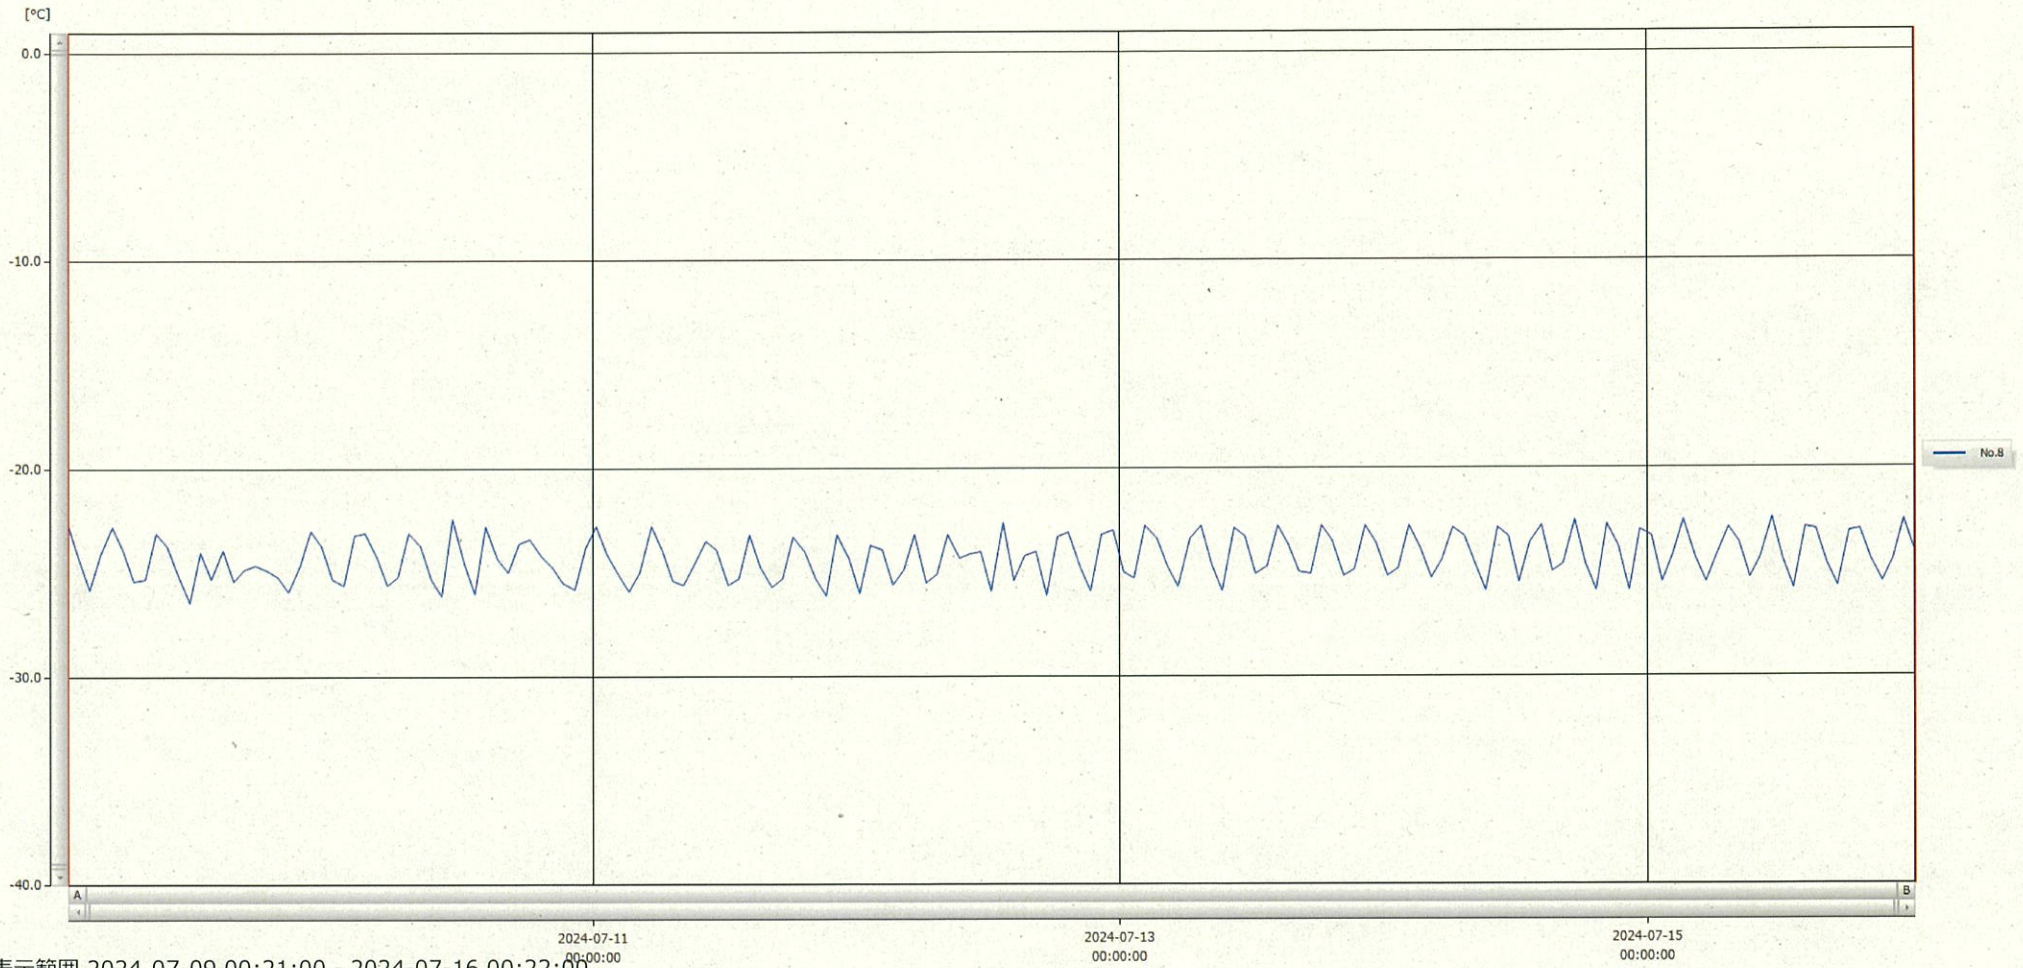

T&D Graph

表示範囲 2024-07-09 00:21:00 - 2024-07-16 00:22:00
 計算範囲 2024-07-09 00:21:00 - 2024-07-16 00:22:00

No.	チャンネル名	記録間隔	データ数	単位	最大値	最小値	平均値
No.8	-20℃ケ	60 min.	169	℃	-22.4	-26.4	-24.3

16 JUL 2024 Hironi Echinose