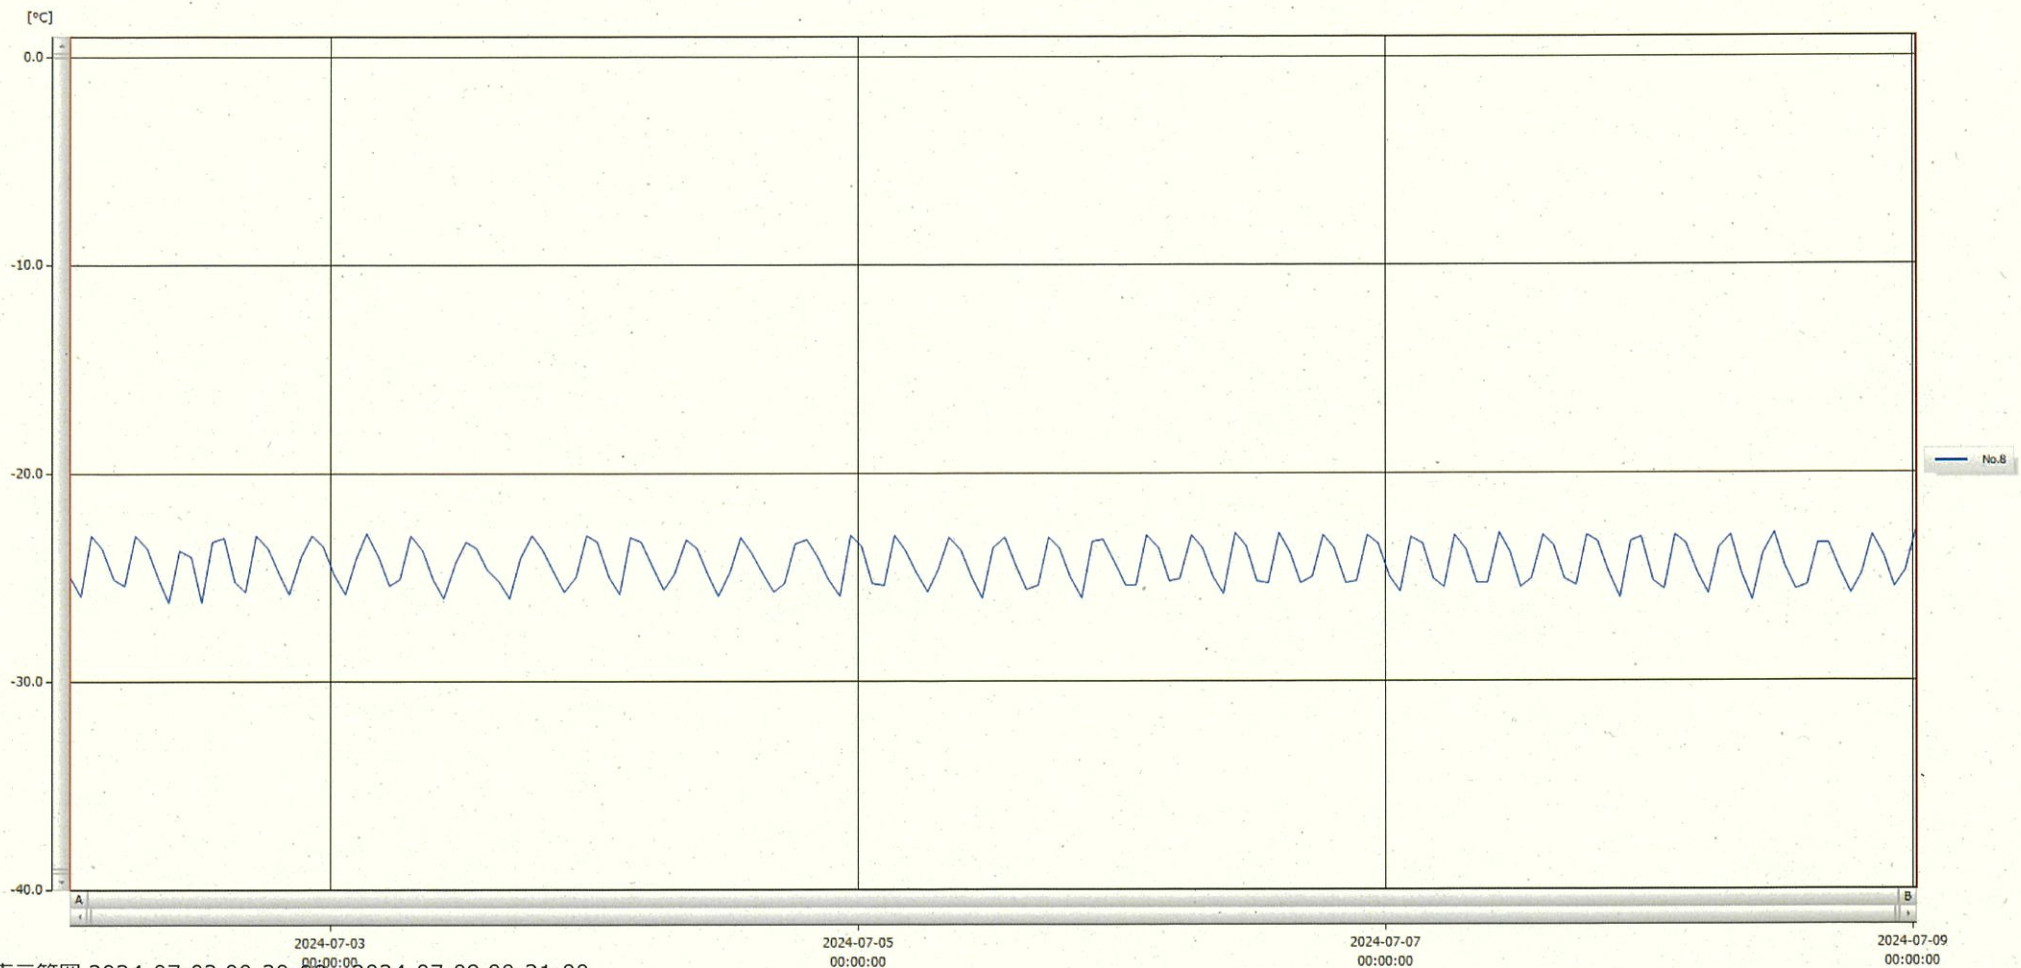

T&D Graph

表示範囲 2024-07-02 00:20:00 - 2024-07-09 00:21:00
 計算範囲 2024-07-02 00:20:00 - 2024-07-09 00:21:00

No.	チャンネル名	記録間隔	データ数	単位	最大値	最小値	平均値
No.8	-20℃ケ	60 min.	169	℃	-22.7	-26.2	-24.3

09 JUL 2024 Hiromi Ichinose