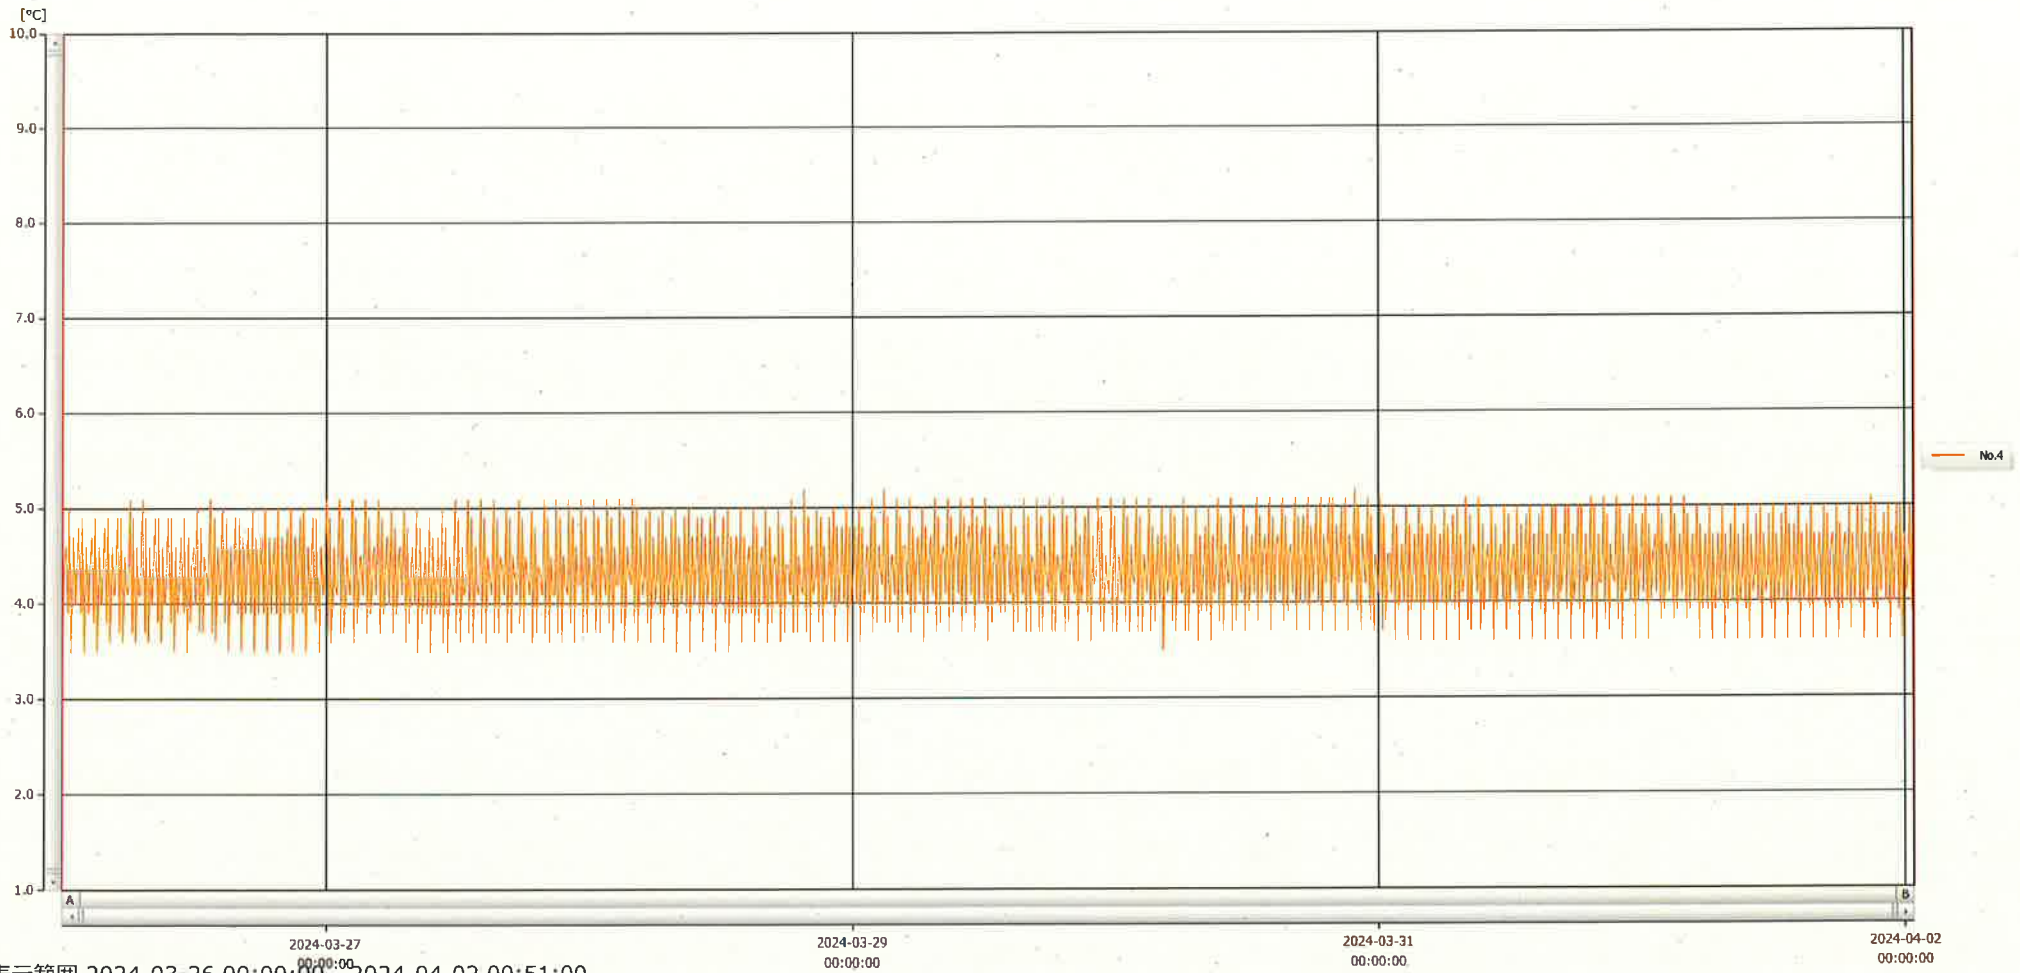

T&D Graph

表示範囲 2024-03-26 00:00:00 - 2024-04-02 00:51:00
 計算範囲 2024-03-26 00:00:00 - 2024-04-02 00:51:00

No.	チャンネル名	記録間隔	データ数	単位	最大値	最小値	平均値
No.4	ワイヤD	10 min.	1014	°C	5.2	3.5	4.3

02 APR 2024 Hiromi Ichinose