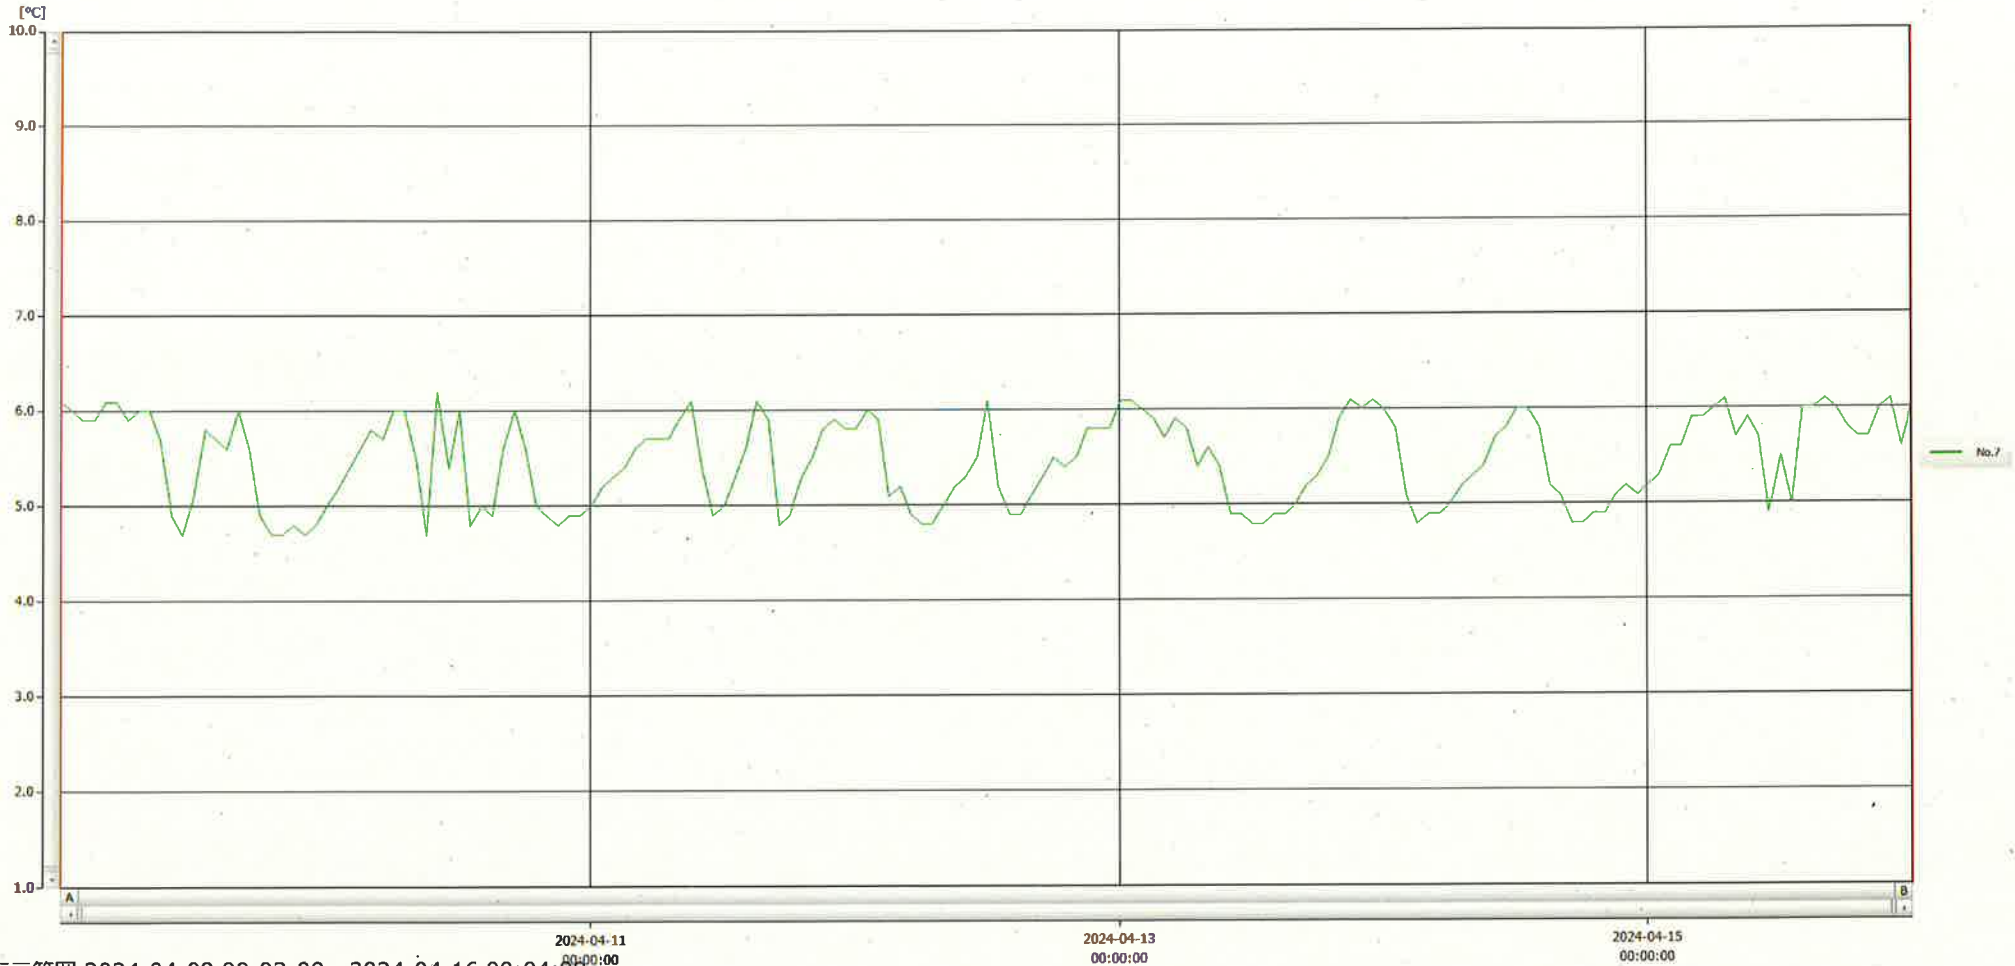

T&D Graph

表示範囲 2024-04-09 00:03:00 - 2024-04-16 00:04:00
 計算範囲 2024-04-09 00:03:00 - 2024-04-16 00:04:00

No.	チャンネル名	記録間隔	データ数	単位	最大値	最小値	平均値
No.7	レイゾウ検	60 min.	169	°C	6.2	4.7	5.5

16 APR 2024 Hiromi Ichinose