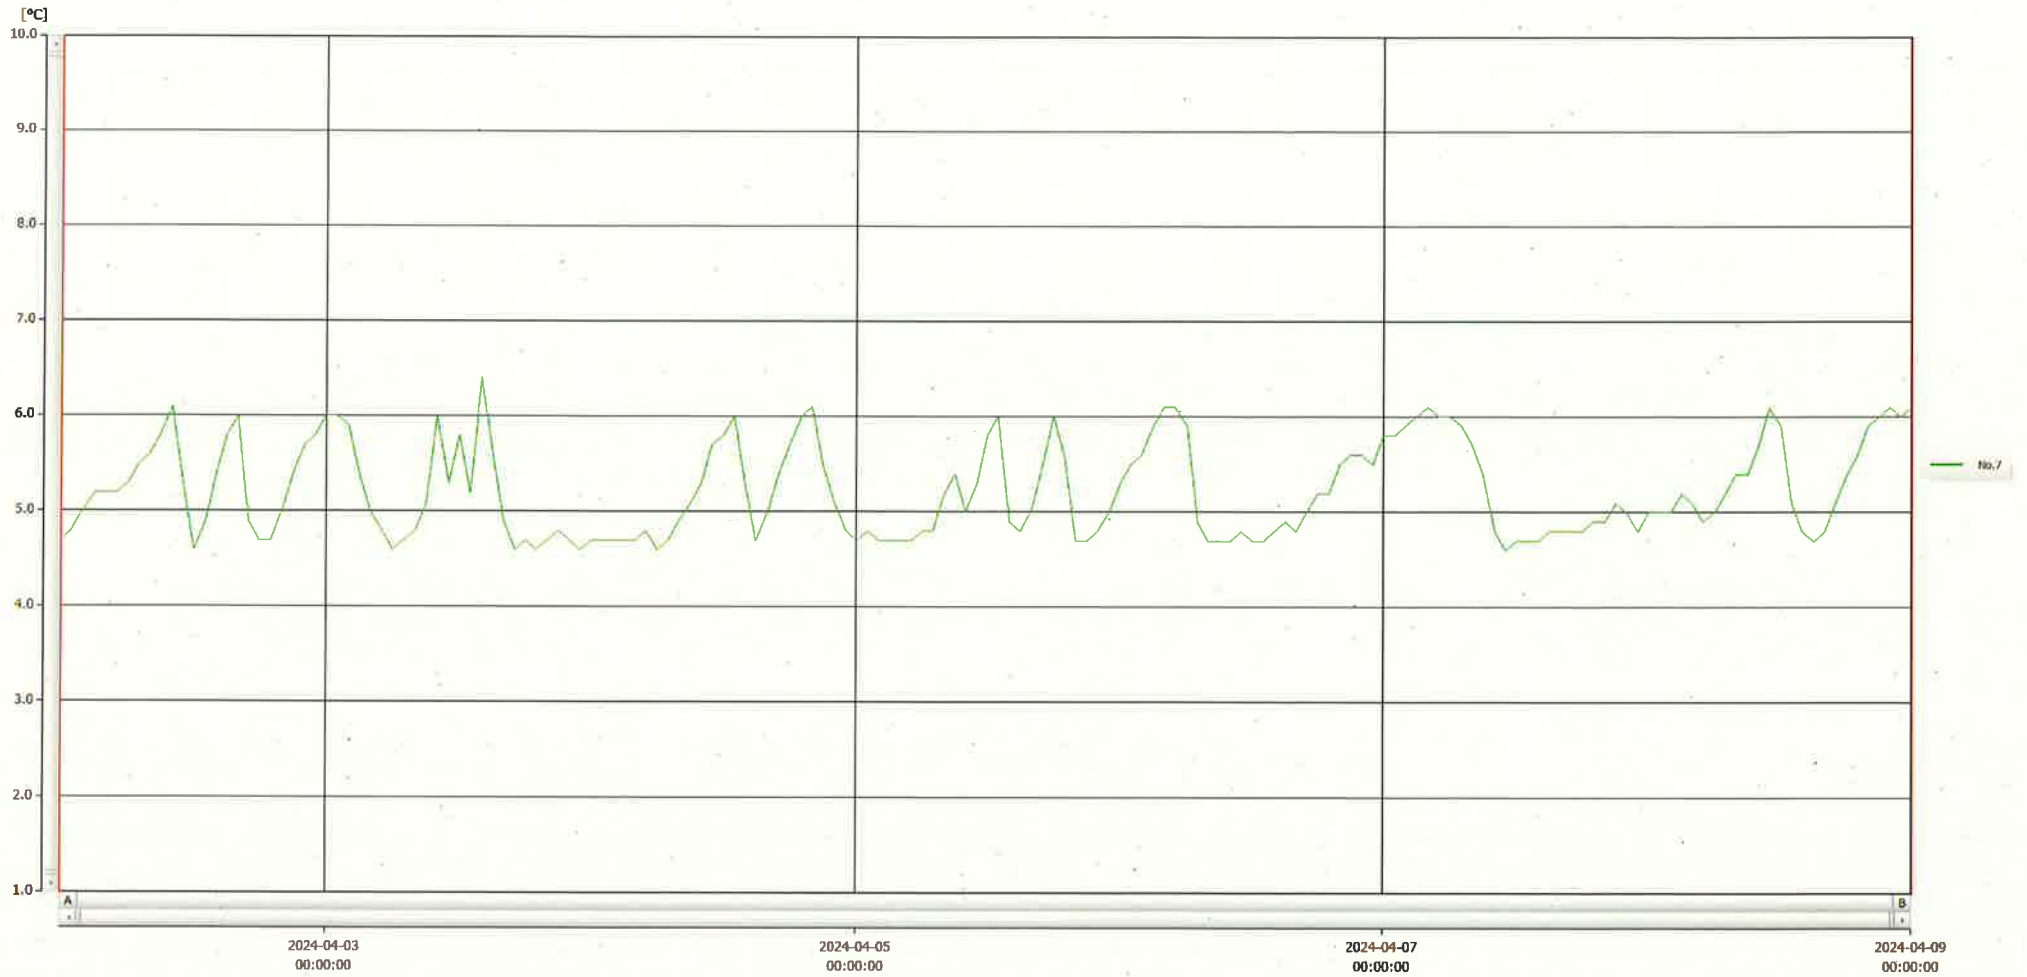

T&D Graph

表示範囲 2024-04-02 00:03:00 - 2024-04-09 00:04:00
 計算範囲 2024-04-02 00:03:00 - 2024-04-09 00:04:00

No.	チャンネル名	記録間隔	データ数	単位	最大値	最小値	平均値
No.7	レゾウ検	60 min.	169	°C	6.4	4.6	5.2

09 APR 2024

Hiromi Ichinose