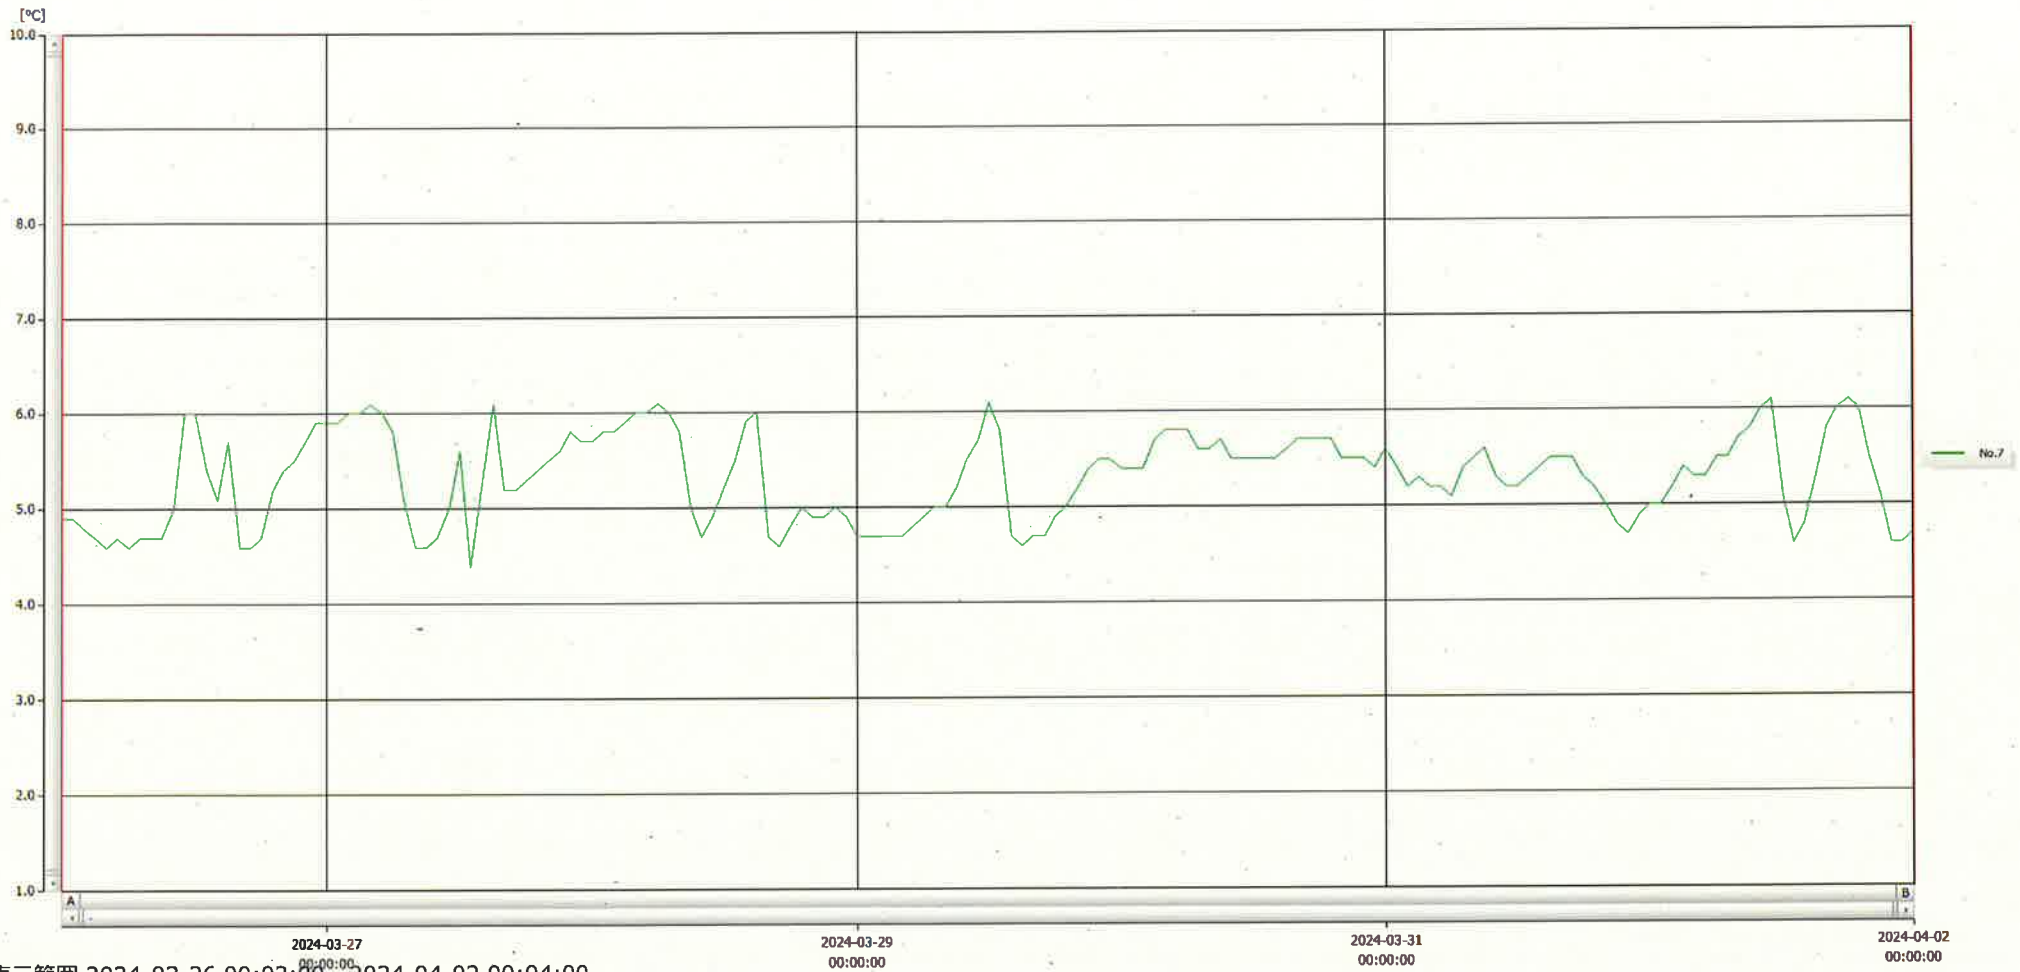

T&D Graph

表示範囲 2024-03-26 00:03:00 - 2024-04-02 00:04:00
 計算範囲 2024-03-26 00:03:00 - 2024-04-02 00:04:00

No.	チャンネル名	記録間隔	データ数	単位	最大値	最小値	平均値
No.7	レイザウ検	60 min.	169	°C	6.1	4.4	5.3

02 APR 2024

Hironori Echinosse