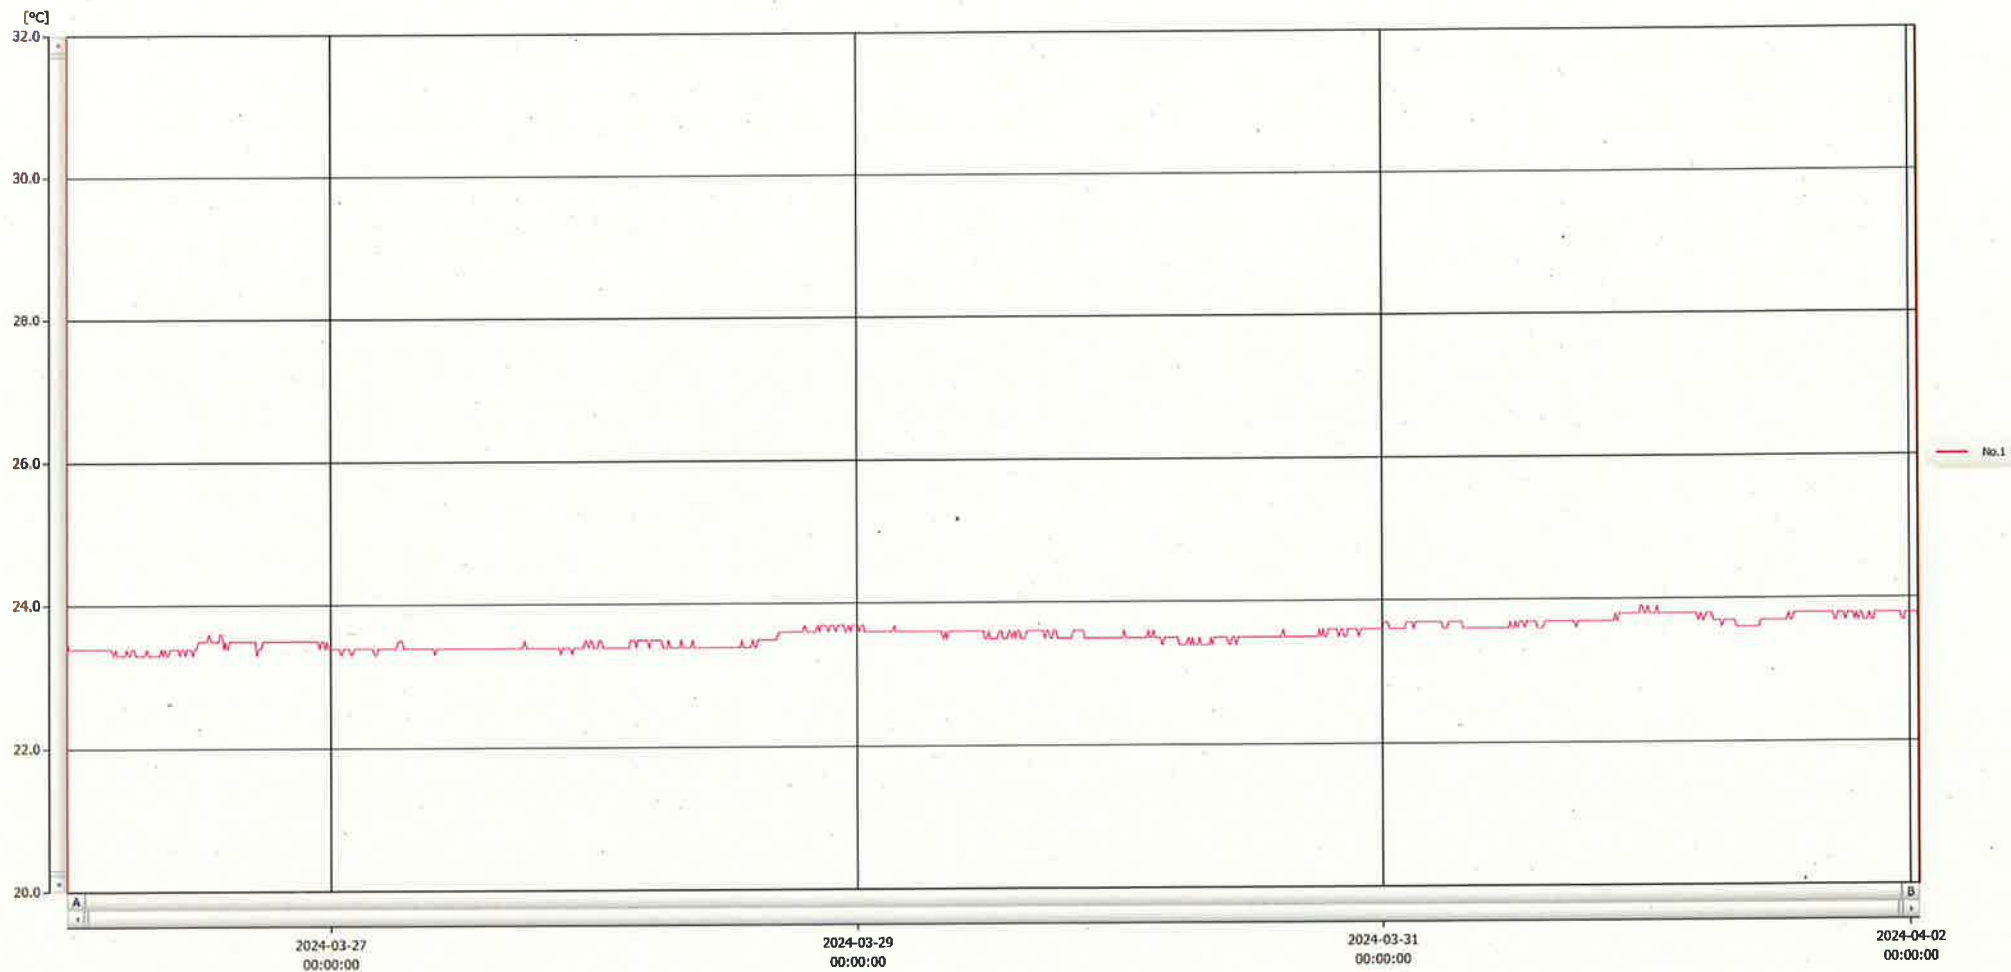

T&D Graph

表示範囲 2024-03-26 00:01:00 - 2024-04-02 00:52:00

計算範囲 2024-03-26 00:01:00 - 2024-04-02 00:52:00

No.	チャンネル名	記録間隔	データ数	単位	最大値	最小値	平均値
No.1	ナイフ1	10 min.	1014	°C	23.9	23.3	23.5

02 APR 2024 Hiromi Ichinose