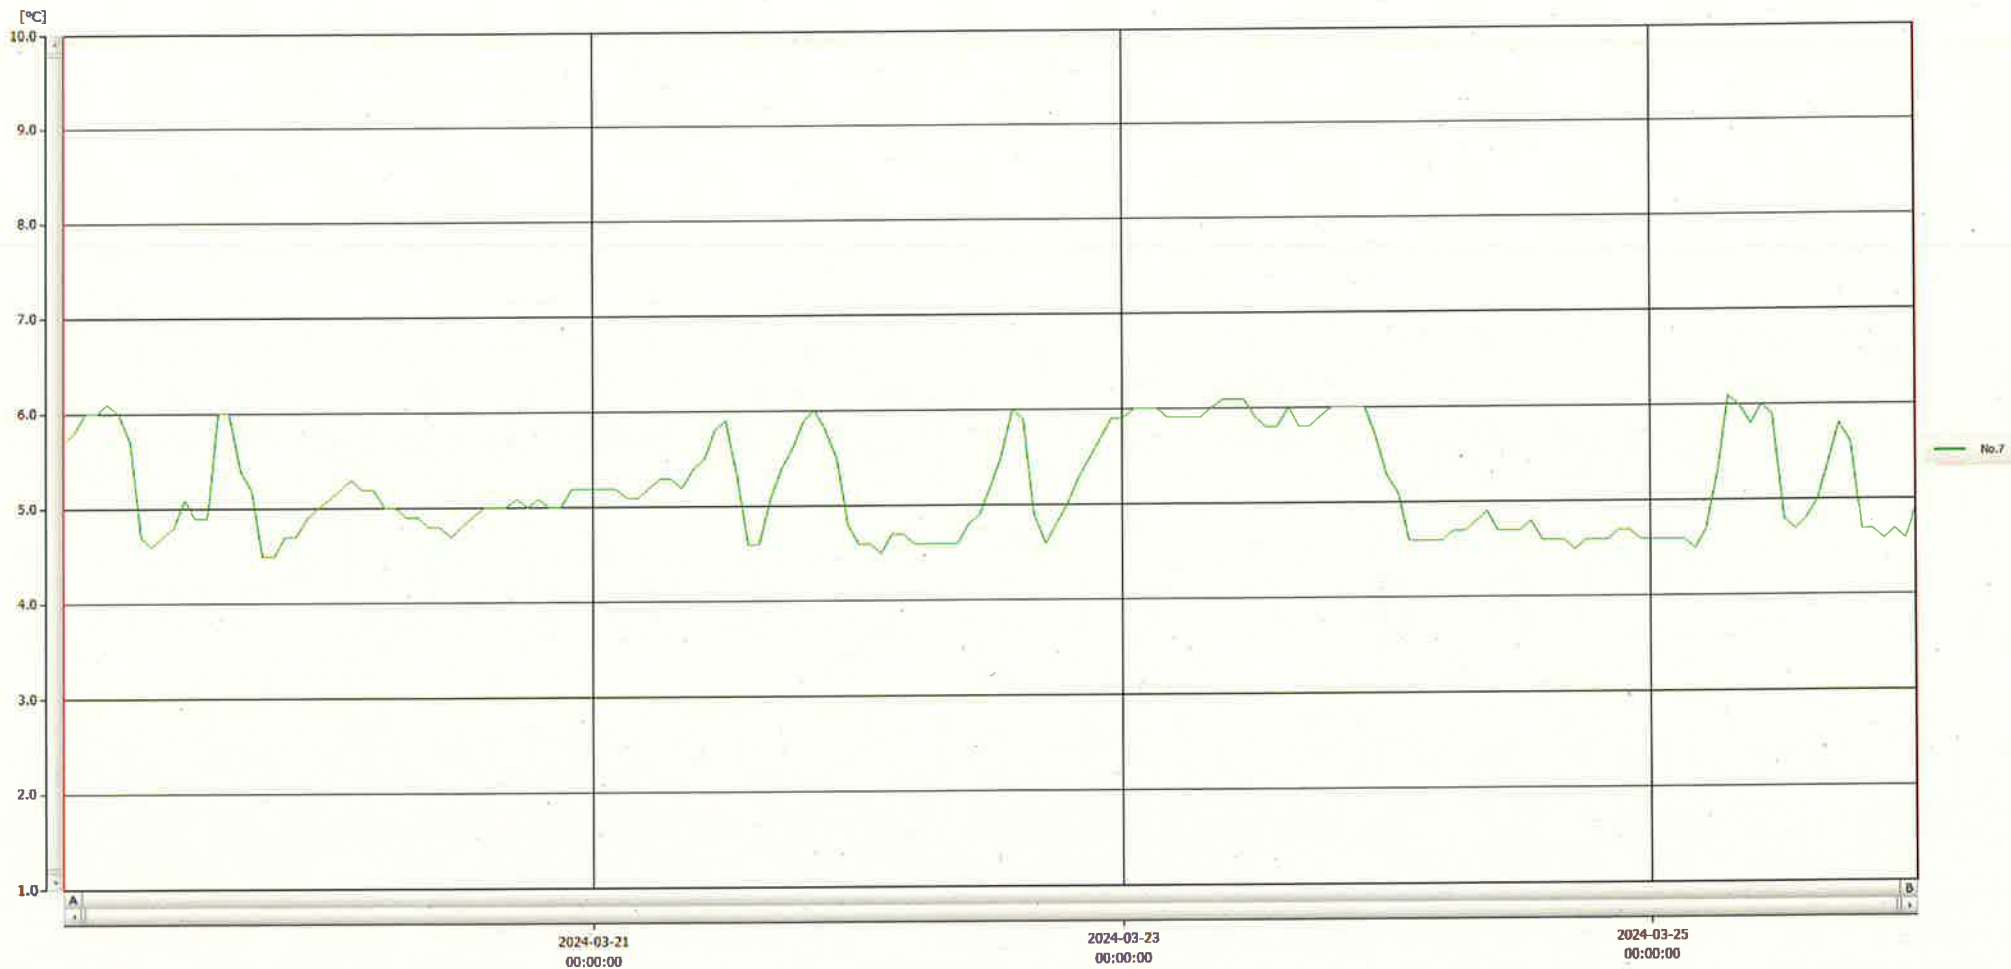

T&D Graph

表示範囲 2024-03-19 00:03:00 - 2024-03-26 00:04:00
 計算範囲 2024-03-19 00:03:00 - 2024-03-26 00:04:00

No.	チャンネル名	記録間隔	データ数	単位	最大値	最小値	平均値
No.7	レイゾウ検	60 min.	169	°C	6.1	4.5	5.2

26 MAR 2024

Hiromi Echinosse