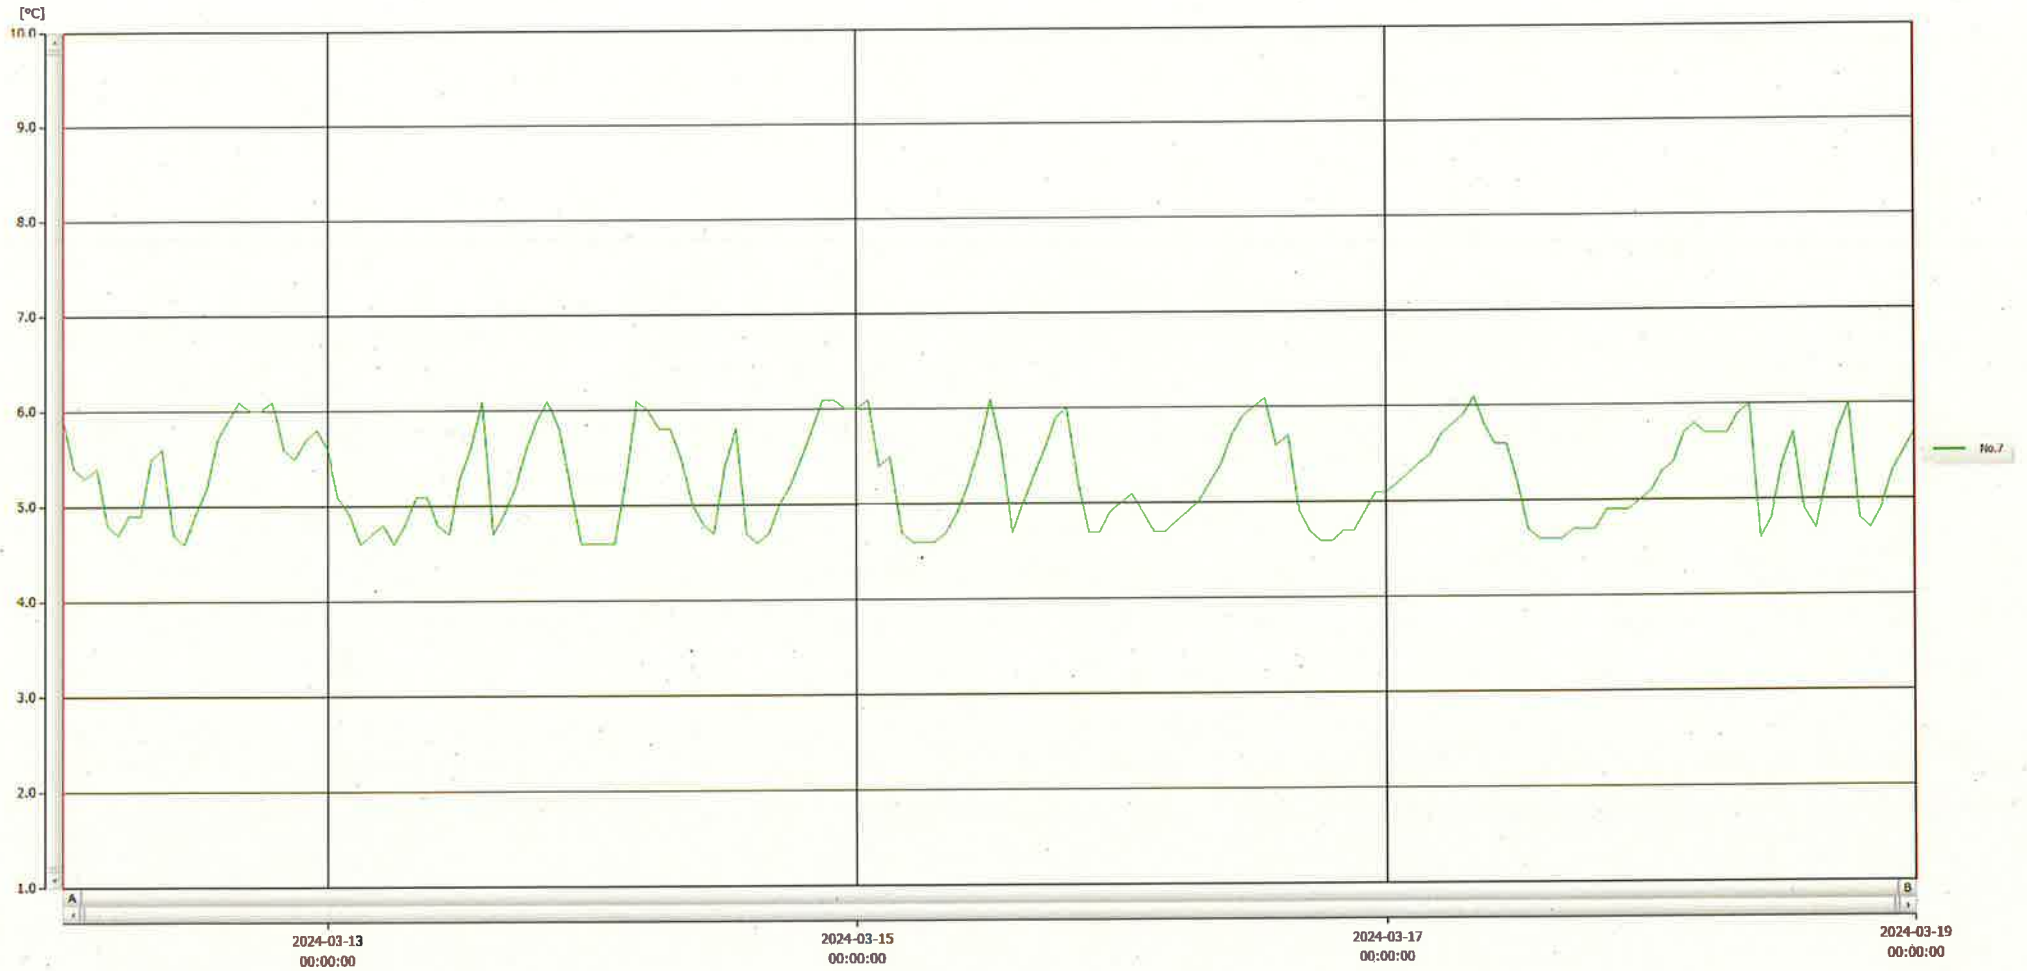

T&D Graph

表示範囲 2024-03-12 00:03:00 - 2024-03-19 00:04:00

計算範囲 2024-03-12 00:03:00 - 2024-03-19 00:04:00

No.	チャンネル名	記録間隔	データ数	単位	最大値	最小値	平均値
No.7	レイアウト検	60 min.	169	°C	6.1	4.6	5.3

19 MAR 2024 Hiroshi Ichinose