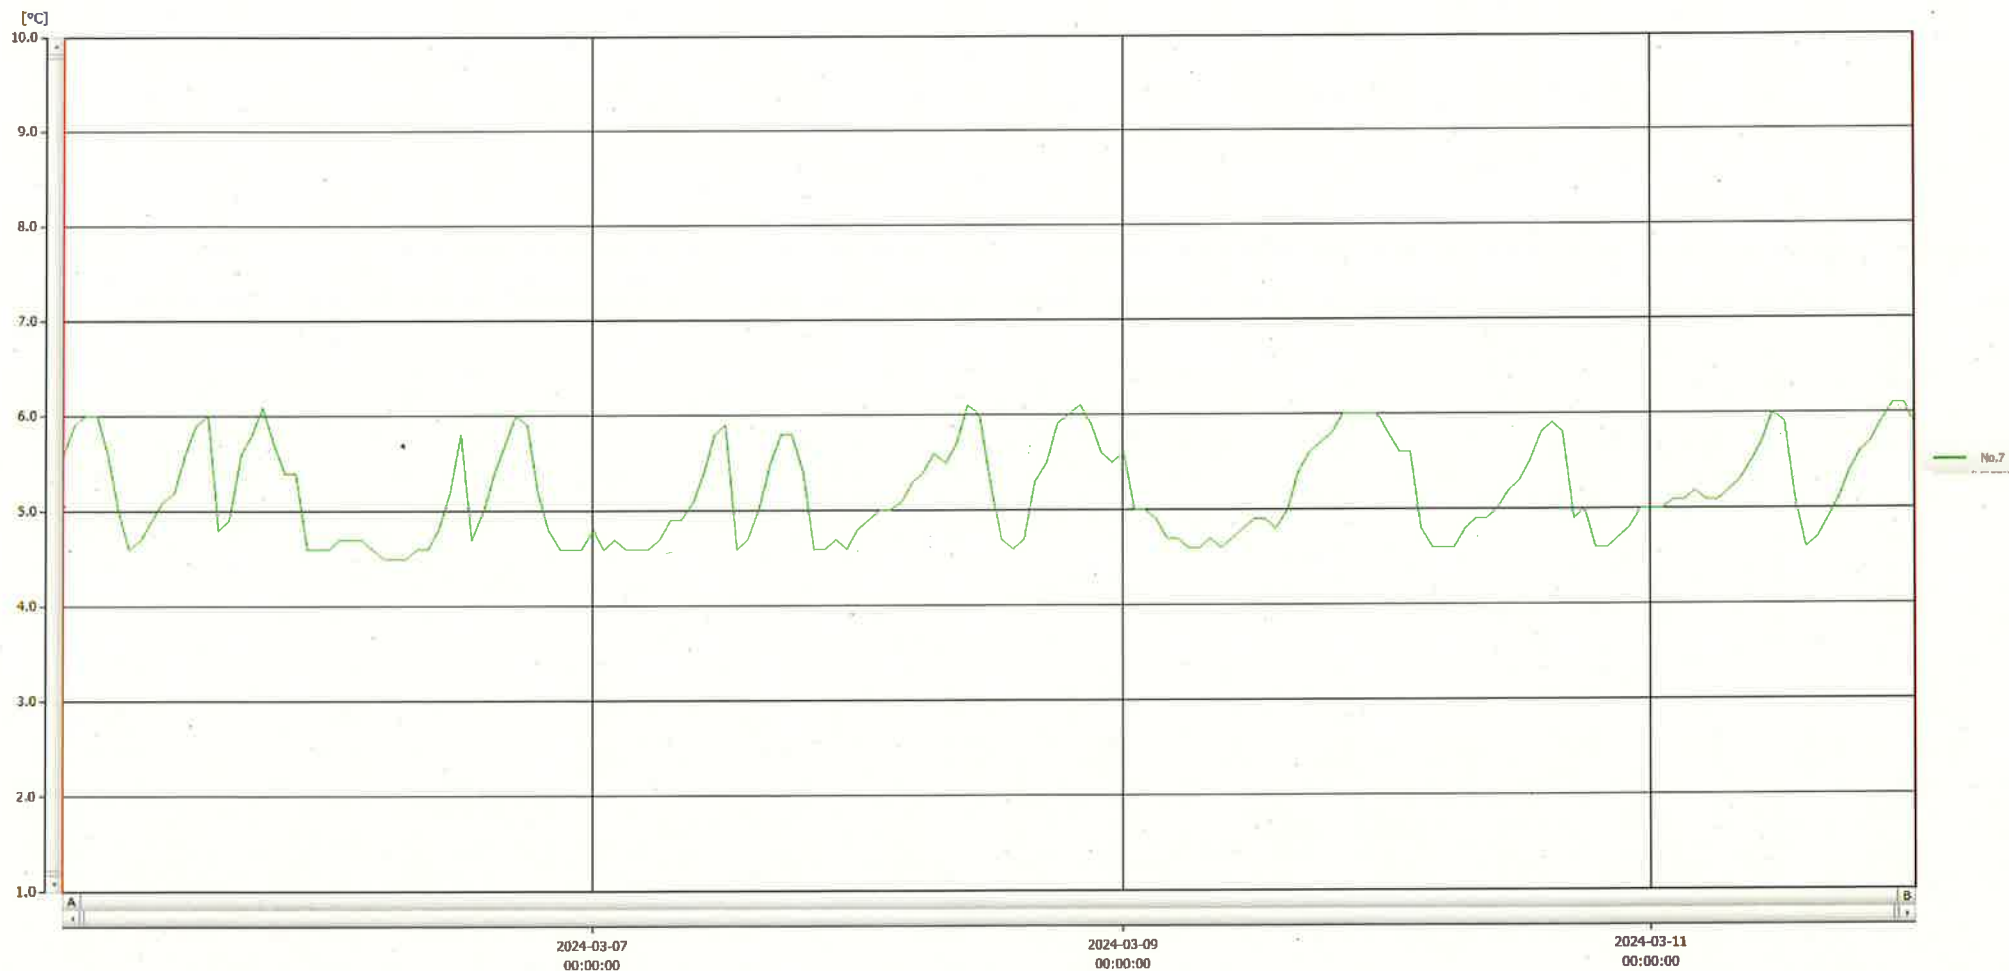

T&D Graph

表示範囲 2024-03-05 00:03:00 - 2024-03-12 00:04:00

計算範囲 2024-03-05 00:03:00 - 2024-03-12 00:04:00

No.	チャンネル名	記録間隔	データ数	単位	最大値	最小値	平均値
No.7	レイゾウ検	60 min.	169	°C	6.1	4.5	5.2

12 MAR 2024

Hiromi Echinose