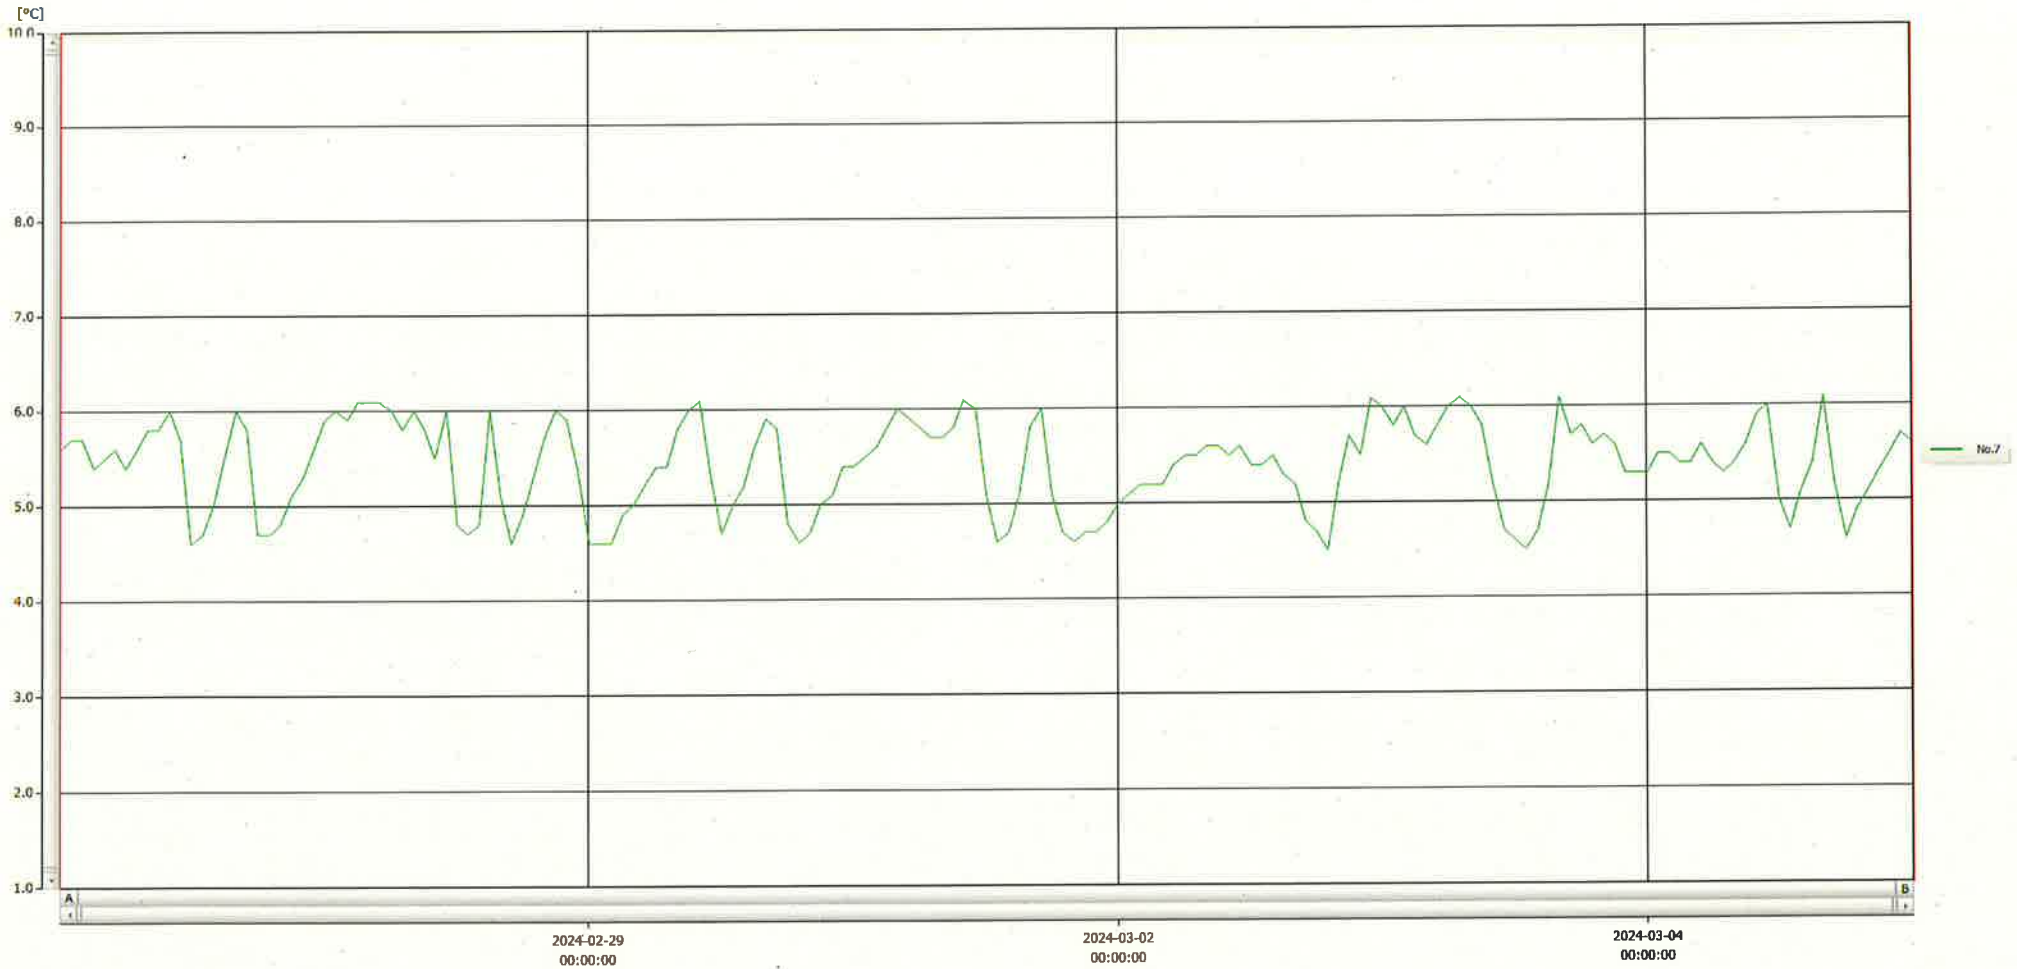

T&D Graph

表示範囲 2024-02-27 00:03:00 - 2024-03-05 00:04:00

計算範囲 2024-02-27 00:03:00 - 2024-03-05 00:04:00

No.	チャンネル名	記録間隔	データ数	単位	最大値	最小値	平均値
No.7	レイアウト検	60 min.	169	°C	6.1	4.5	5.4

05 MAR 2024

Hiromi Ichinose