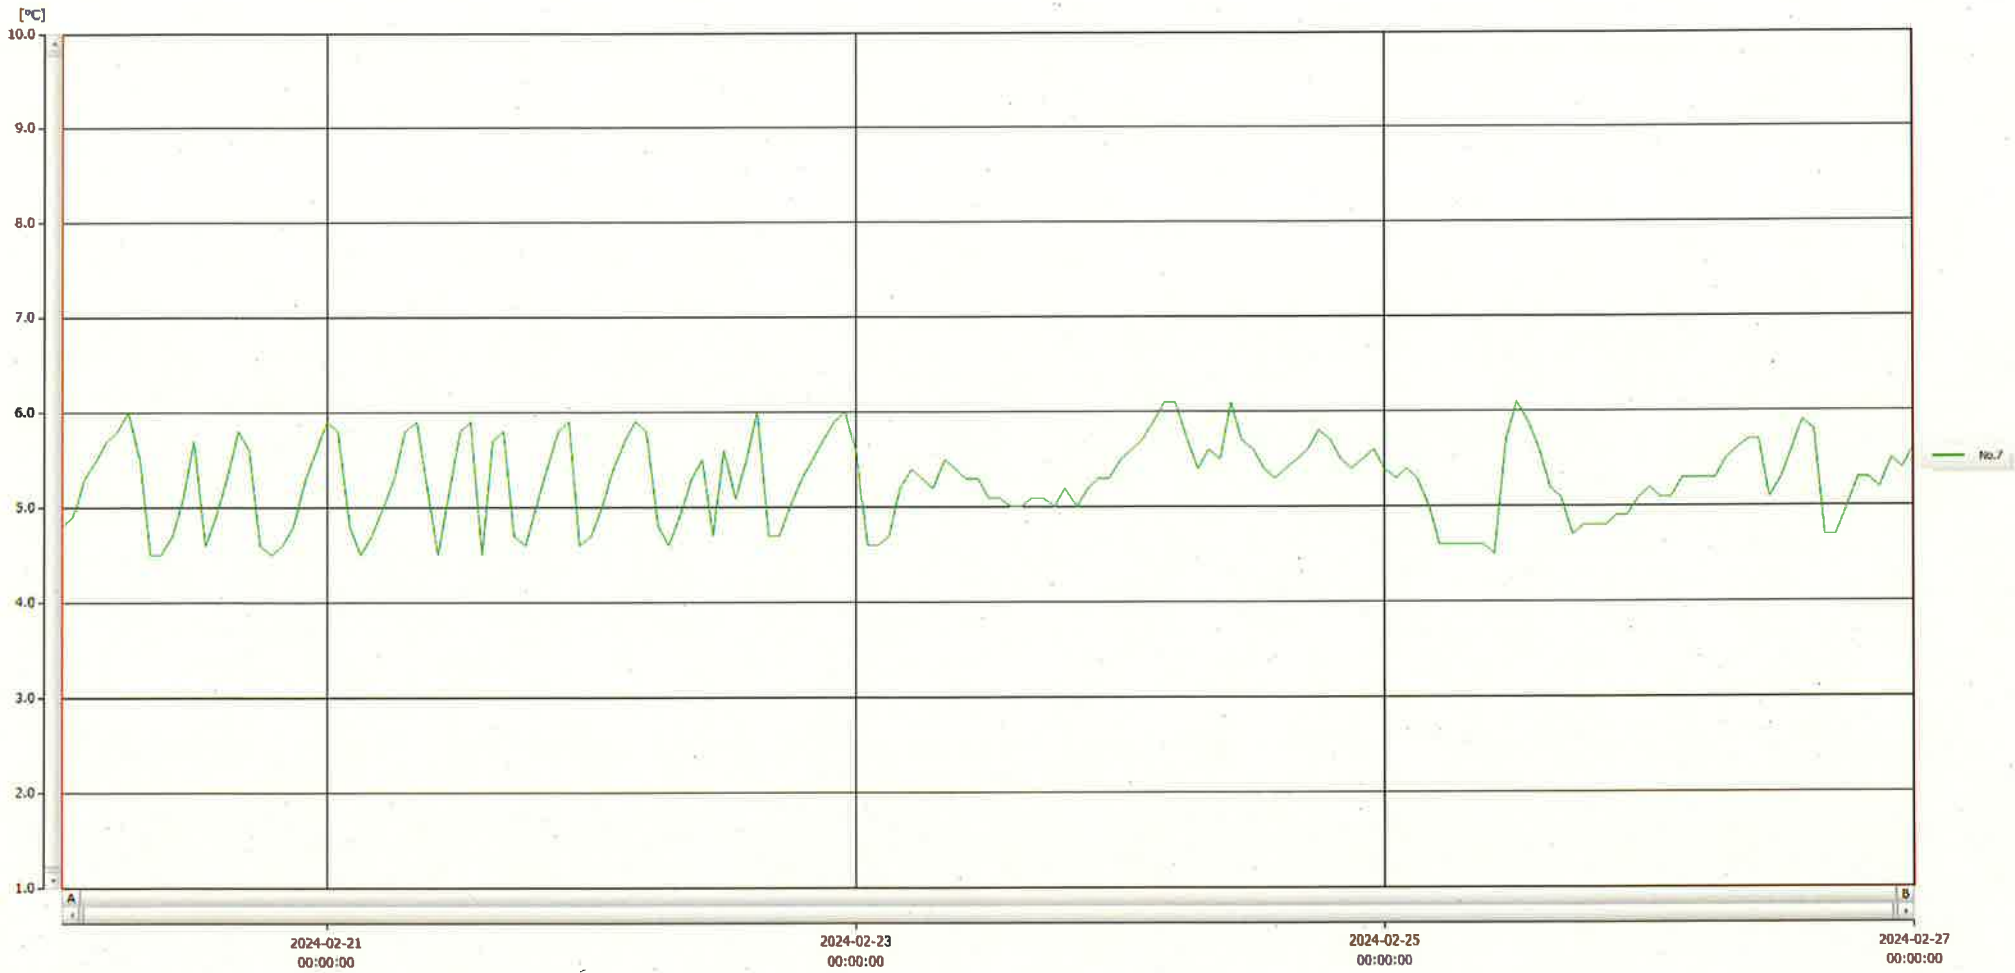

T&D Graph

表示範囲 2024-02-20 00:03:00 - 2024-02-27 00:04:00
 計算範囲 2024-02-20 00:03:00 - 2024-02-27 00:04:00

No.	チャンネル名	記録間隔	データ数	単位	最大値	最小値	平均値
No.7	レイク検	60 min.	169	°C	6.1	4.5	5.3

27 FEB 2024

Hirami Ichinose