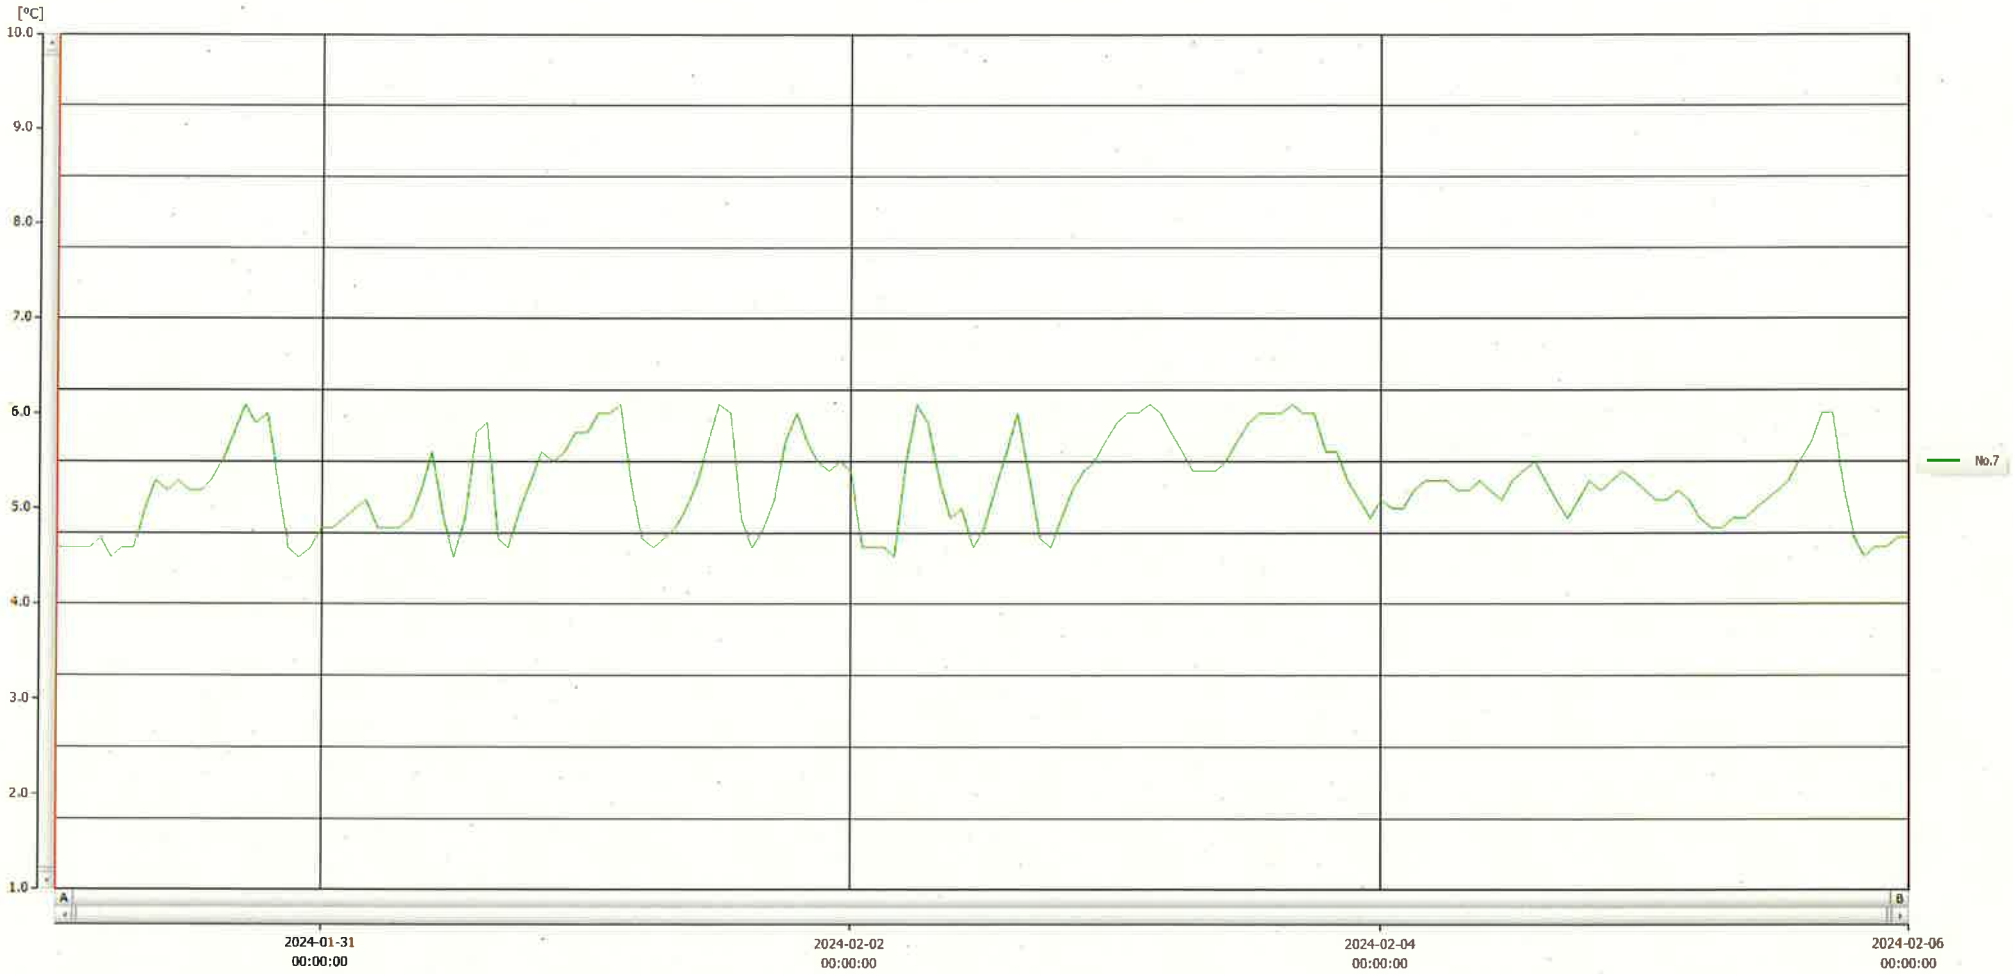

T&D Graph

表示範囲 2024-01-30 00:03:00 - 2024-02-06 00:04:00  
 計算範囲 2024-01-30 00:03:00 - 2024-02-06 00:04:00

No.	チャンネル名	記録間隔	データ数	単位	最大値	最小値	平均値
No.7	レイク検	60 min.	169	°C	6.1	4.5	5.2

06 FEB 2024 Hiromi Ichinose