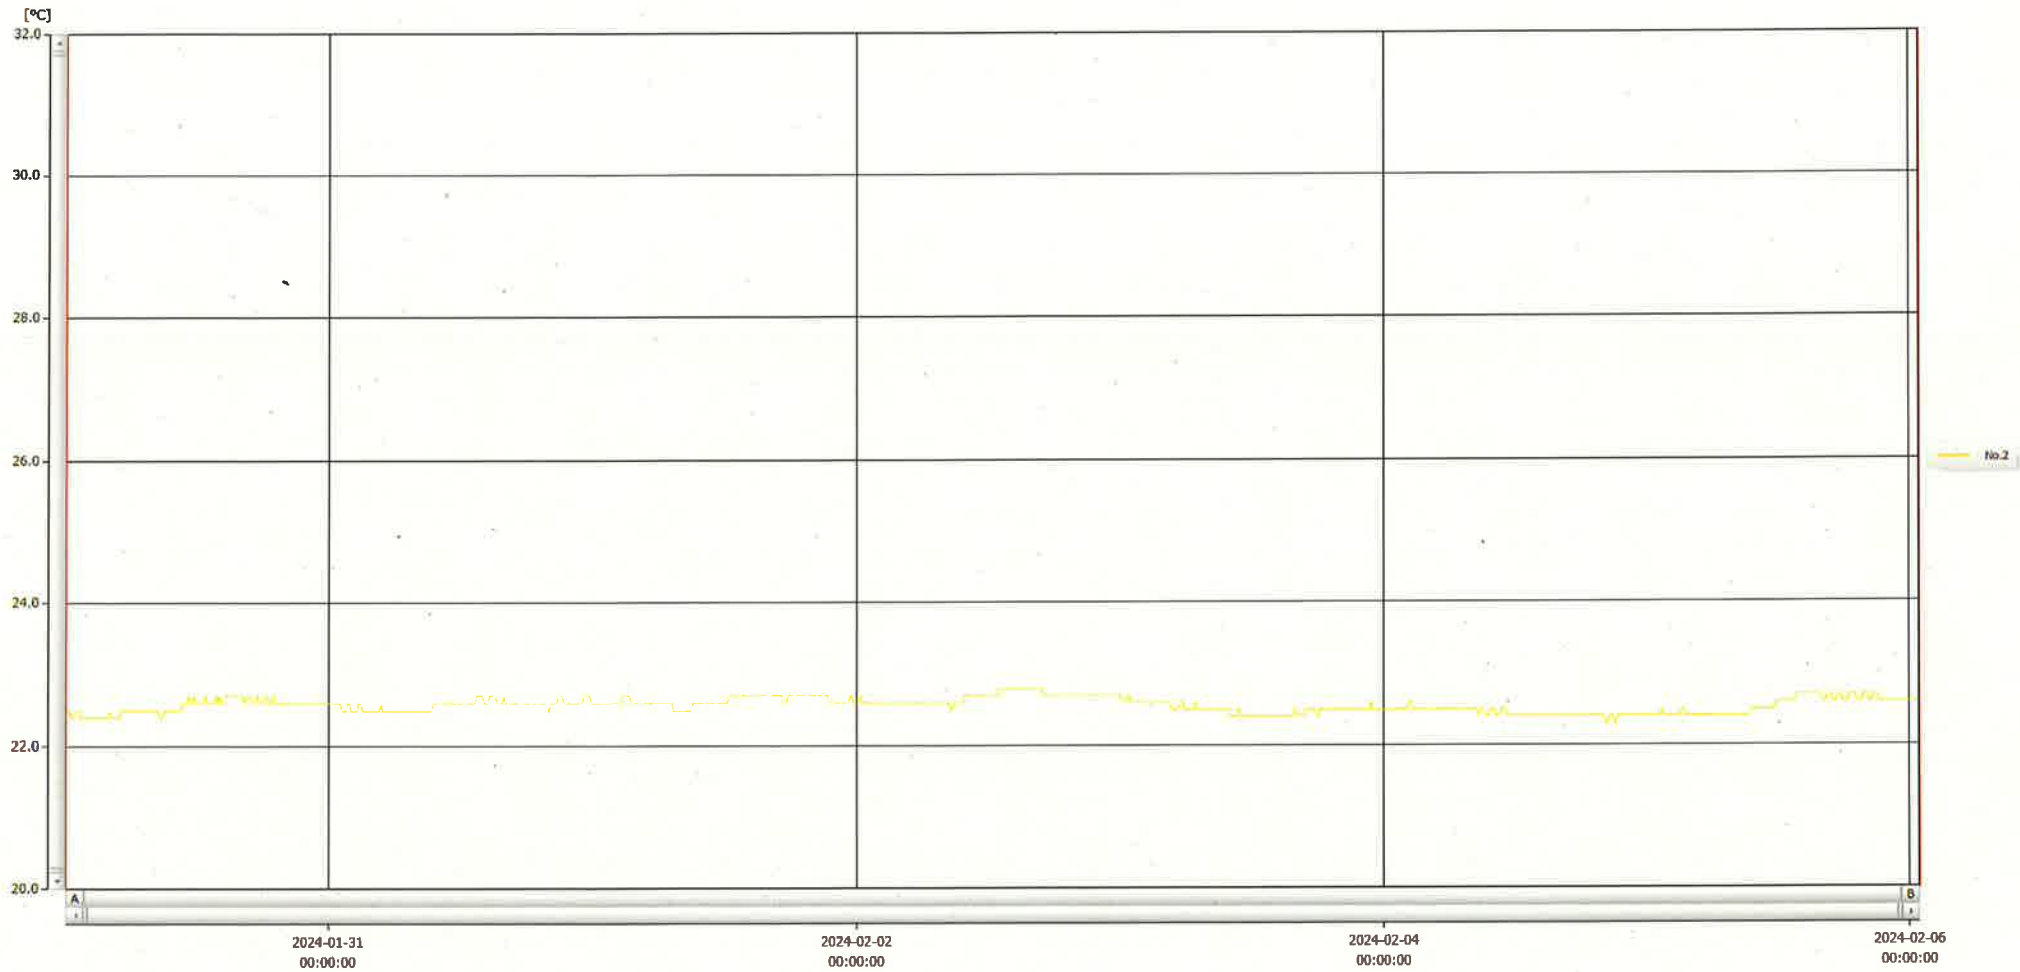

T&D Graph

表示範囲 2024-01-30 00:03:00 - 2024-02-06 00:54:00
 計算範囲 2024-01-30 00:03:00 - 2024-02-06 00:54:00

No.	チャンネル名	記録間隔	データ数	単位	最大値	最小値	平均値
No.2	タイク2	10 min.	1014	°C	22.8	22.3	22.6

06 FEB 2024 Hironmi Ichinose