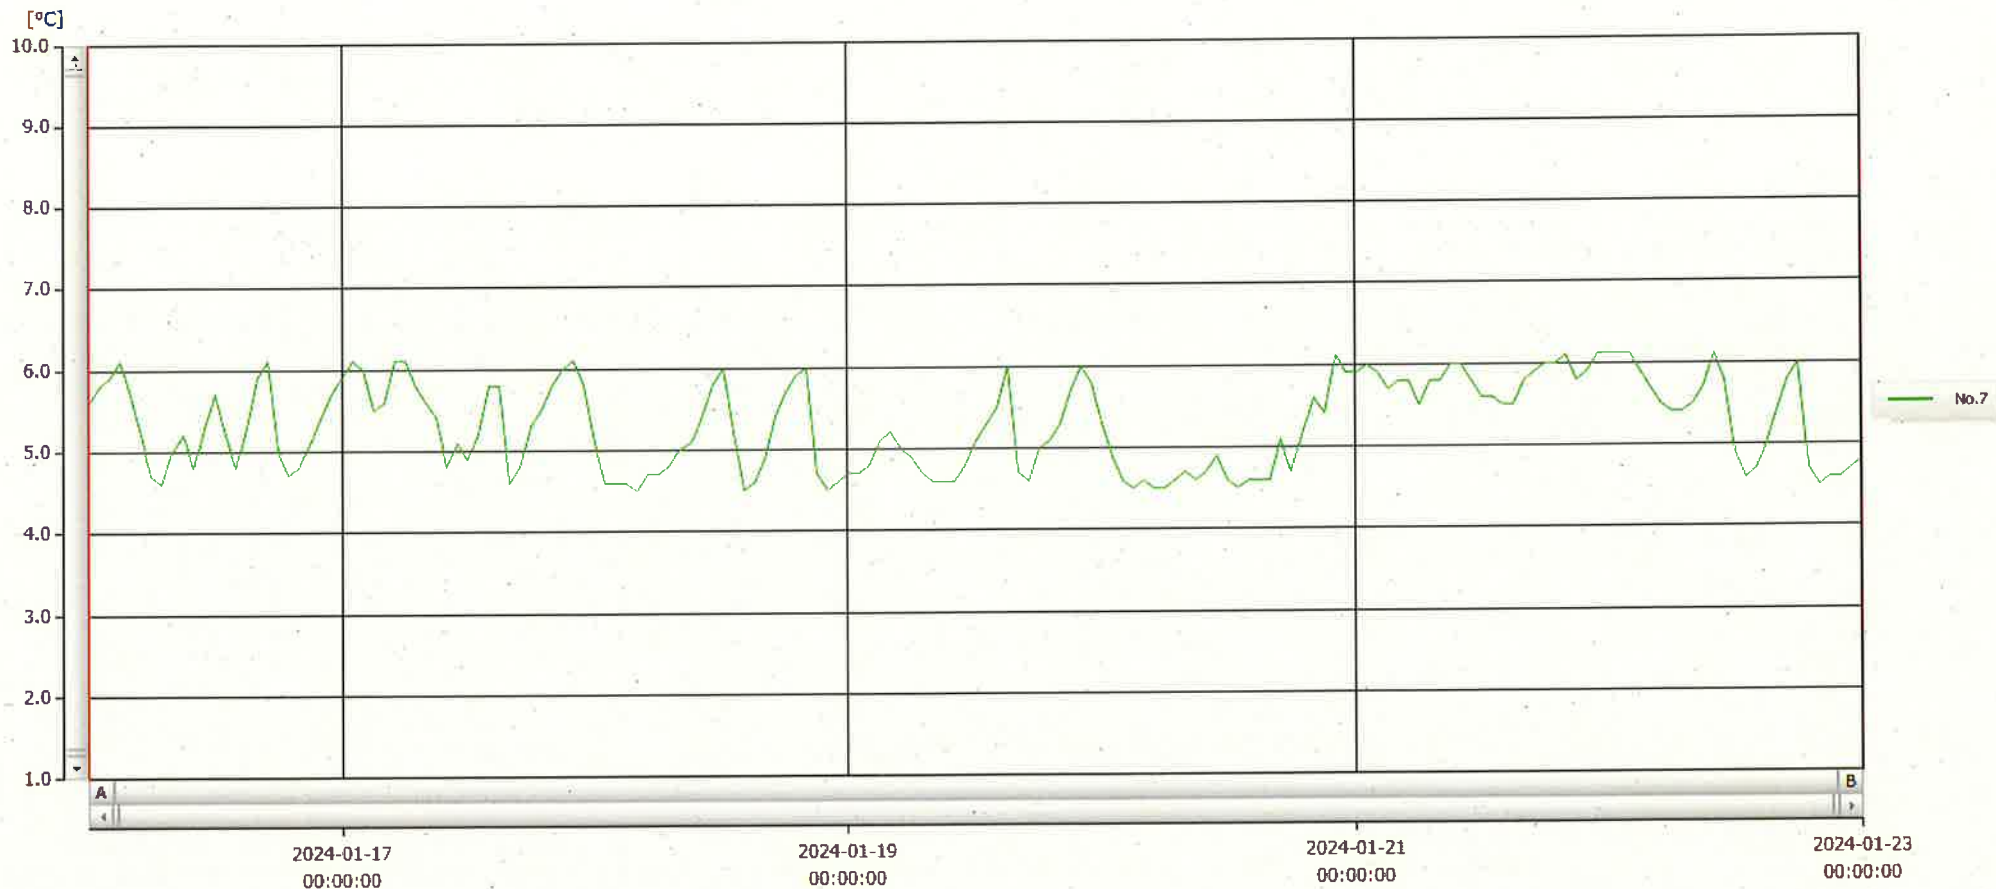

T&D Graph

表示範囲 2024-01-16 00:03:00 - 2024-01-23 00:04:00
 計算範囲 2024-01-16 00:03:00 - 2024-01-23 00:04:00

No.	チャンネル名	記録間隔	データ数	単位	最大値	最小値	平均値
No.7	レイク検	60 min.	169	°C	6.1	4.5	5.3

23 JAN 2024

Hiromi Ichinose