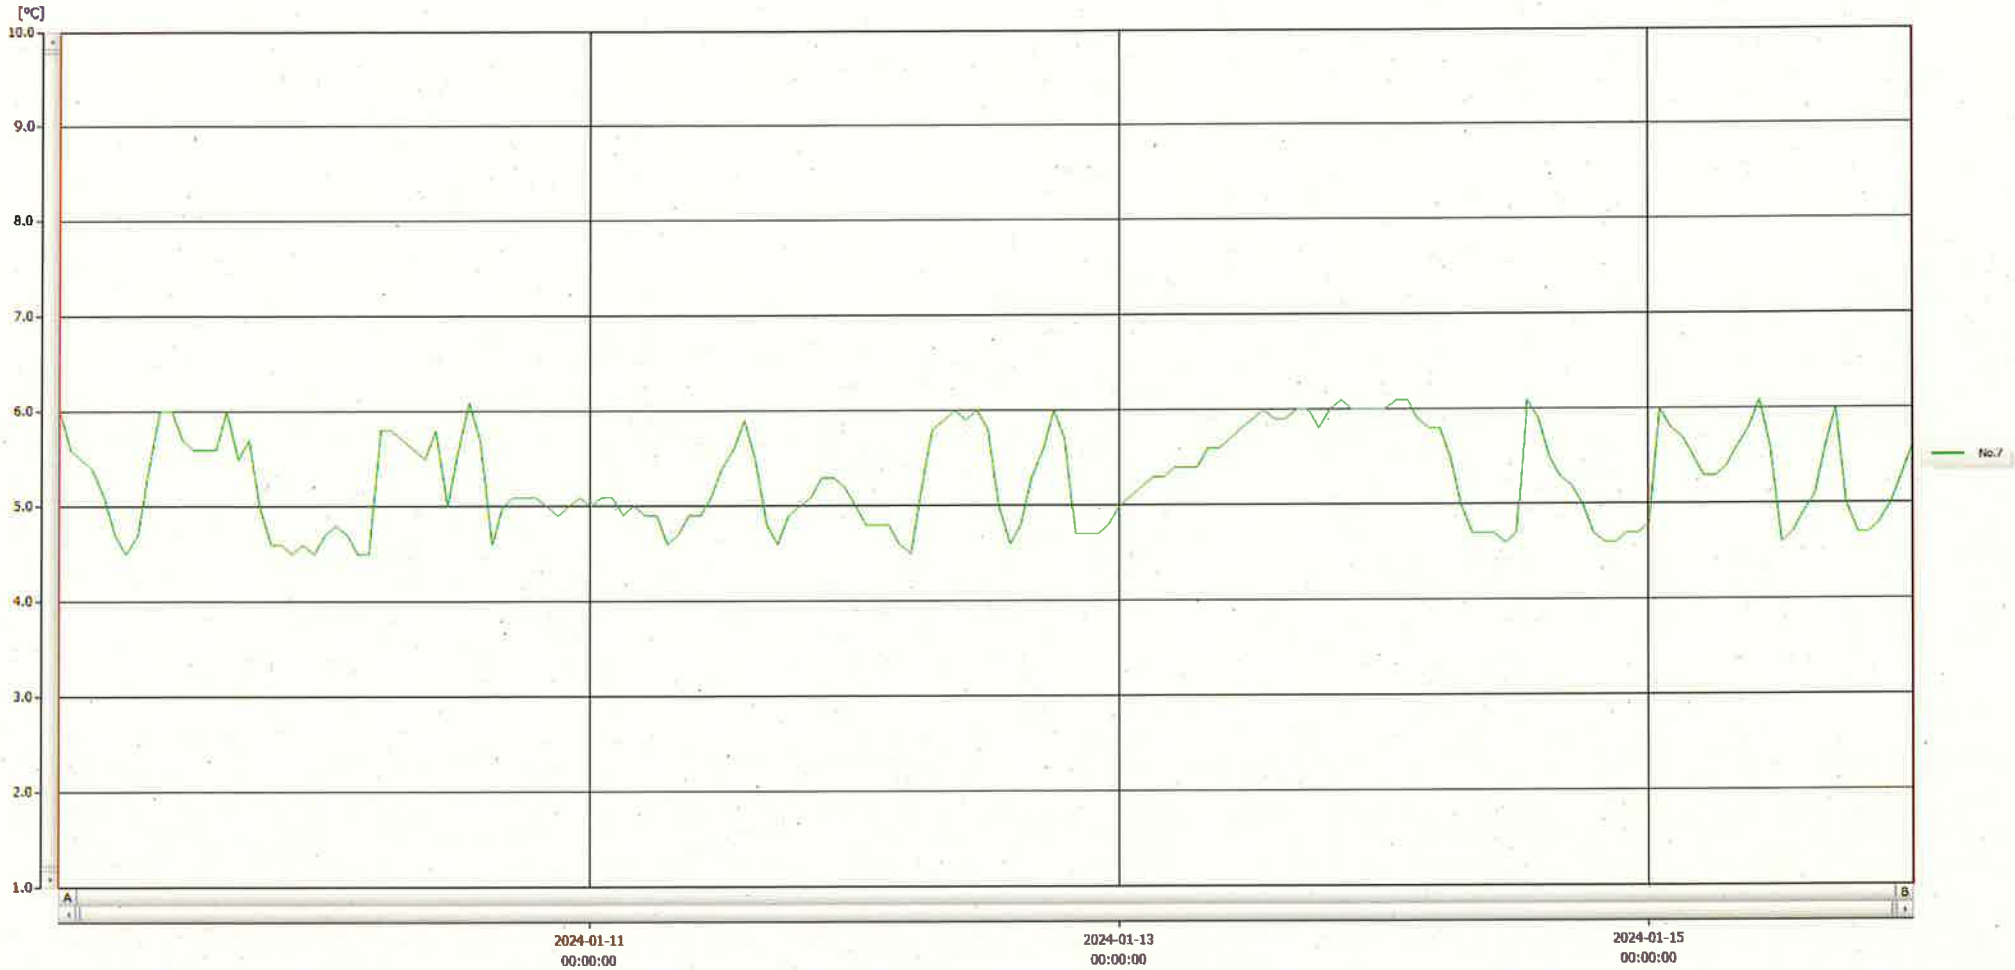

T&D Graph

表示範囲 2024-01-09 00:03:00 - 2024-01-16 00:04:00
 計算範囲 2024-01-09 00:03:00 - 2024-01-16 00:04:00

No.	チャンネル名	記録間隔	データ数	単位	最大値	最小値	平均値
No.7	レイブリ検	60 min.	169	°C	6.1	4.5	5.3

10 JAN 2024

Hiromi Ichinose