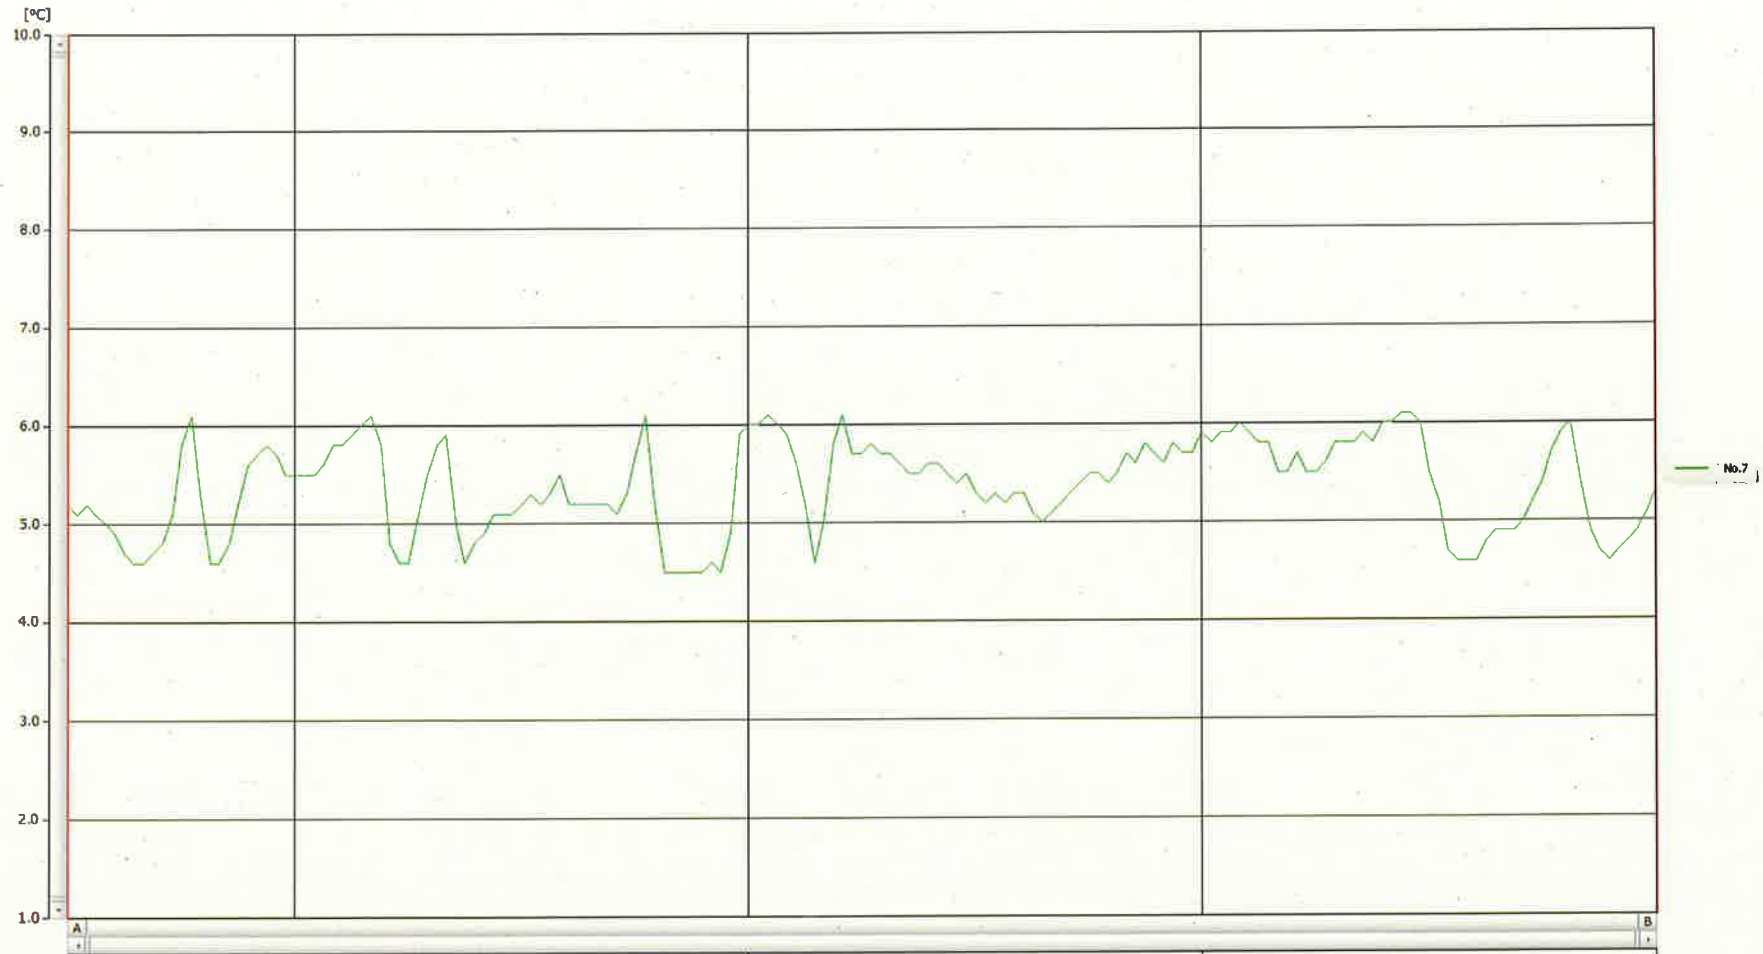

T&D Graph

表示範囲 2023-12-26 00:03:00 - 2024-01-02 00:04:00
 計算範囲 2023-12-26 00:03:00 - 2024-01-02 00:04:00

2023-12-29
00:00:00

2023-12-31
00:00:00

2024-01-02
00:00:00

No.	チャンネル名	記録間隔	データ数	単位	最大値	最小値	平均値
No.7	レイク検	60 min.	169	°C	6.1	4.5	5.4