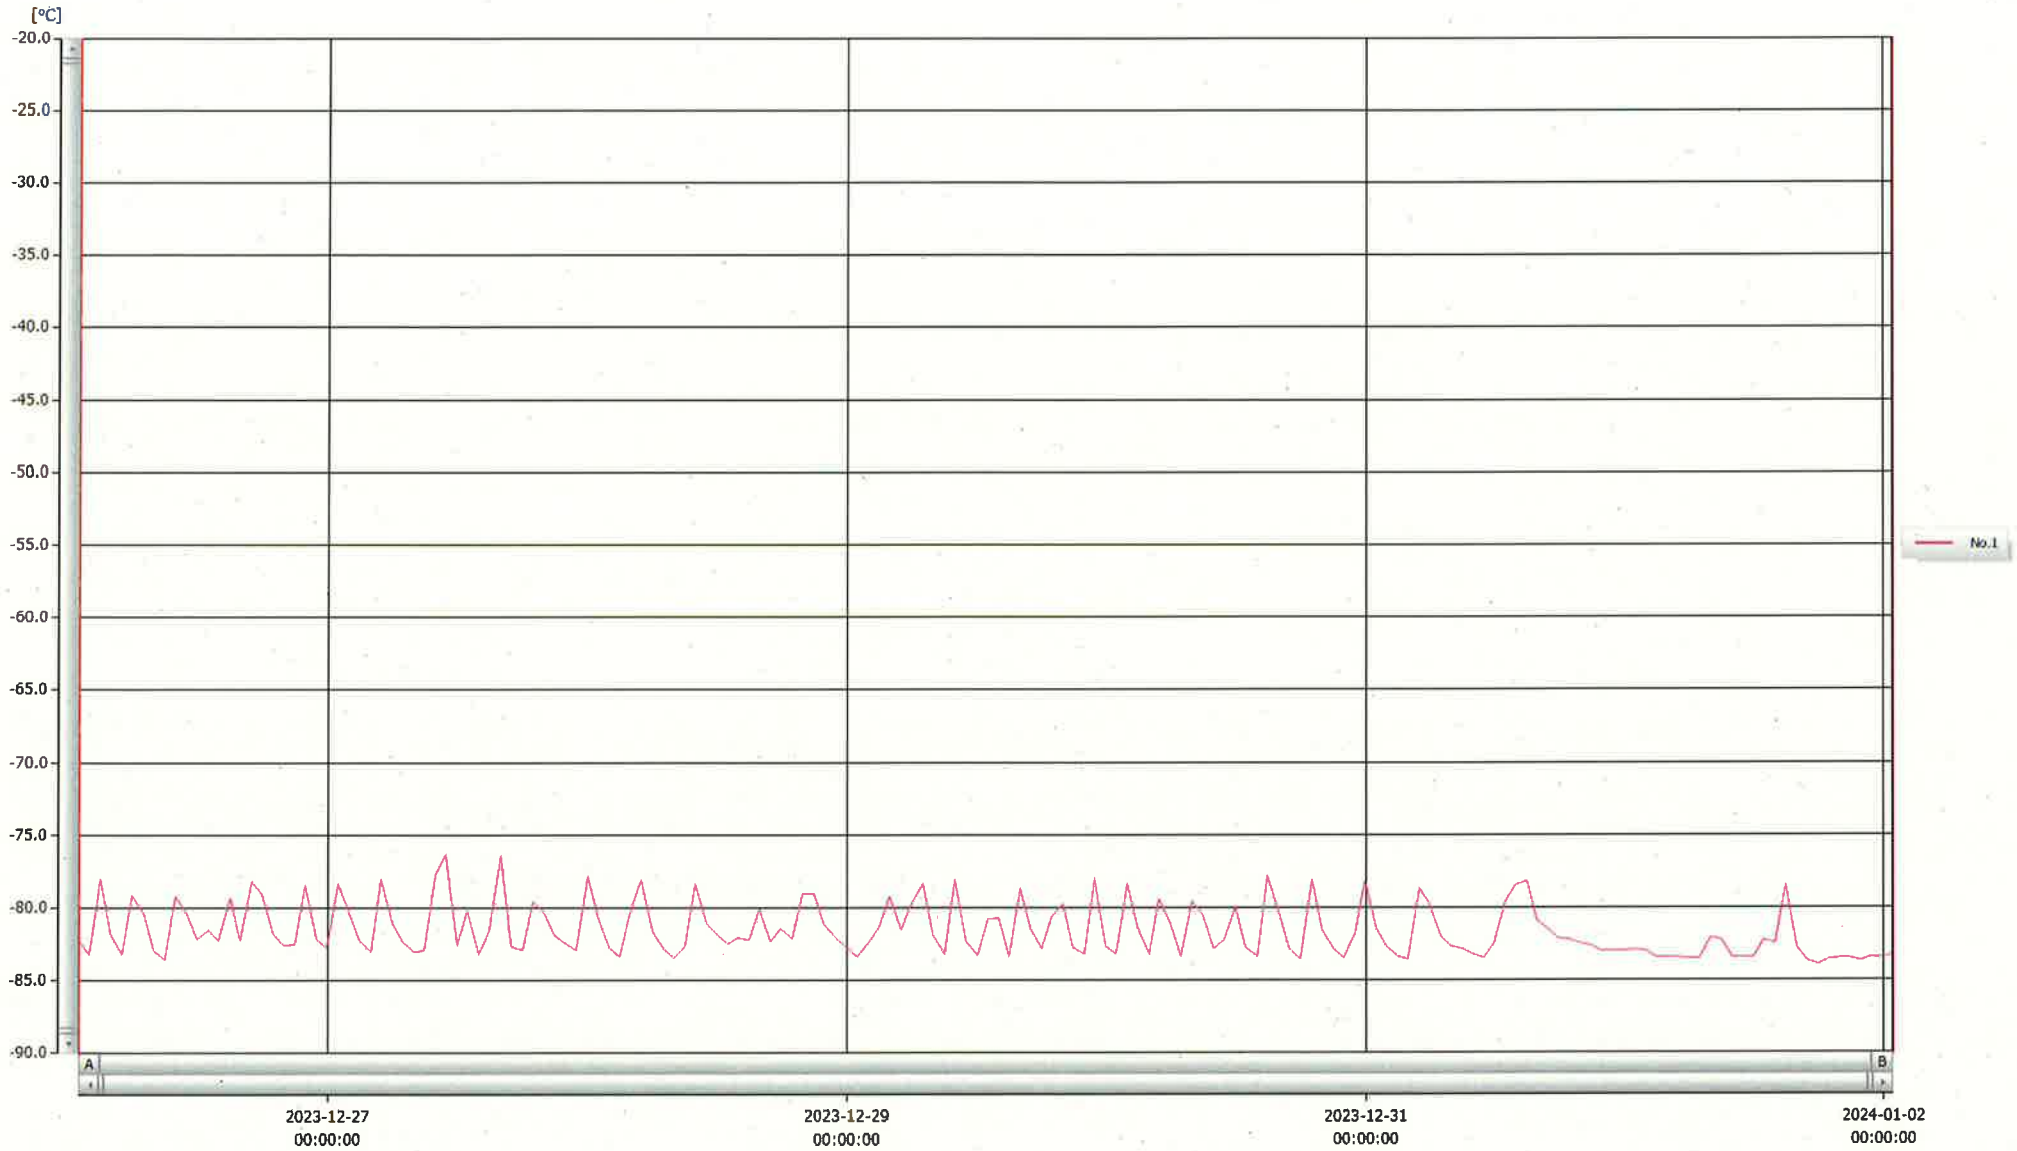

T&D Graph

表示範囲 2023-12-26 00:54:00 - 2024-01-02 00:55:00
 計算範囲 2023-12-26 00:54:00 - 2024-01-02 00:55:00

04 JAN 2024 Hironori Ichinose

No.	チャンネル名	記録間隔	データ数	単位	最大値	最小値	平均値
No.1	-80℃カ	60 min.	169	℃	-76.3	-83.8	-81.5