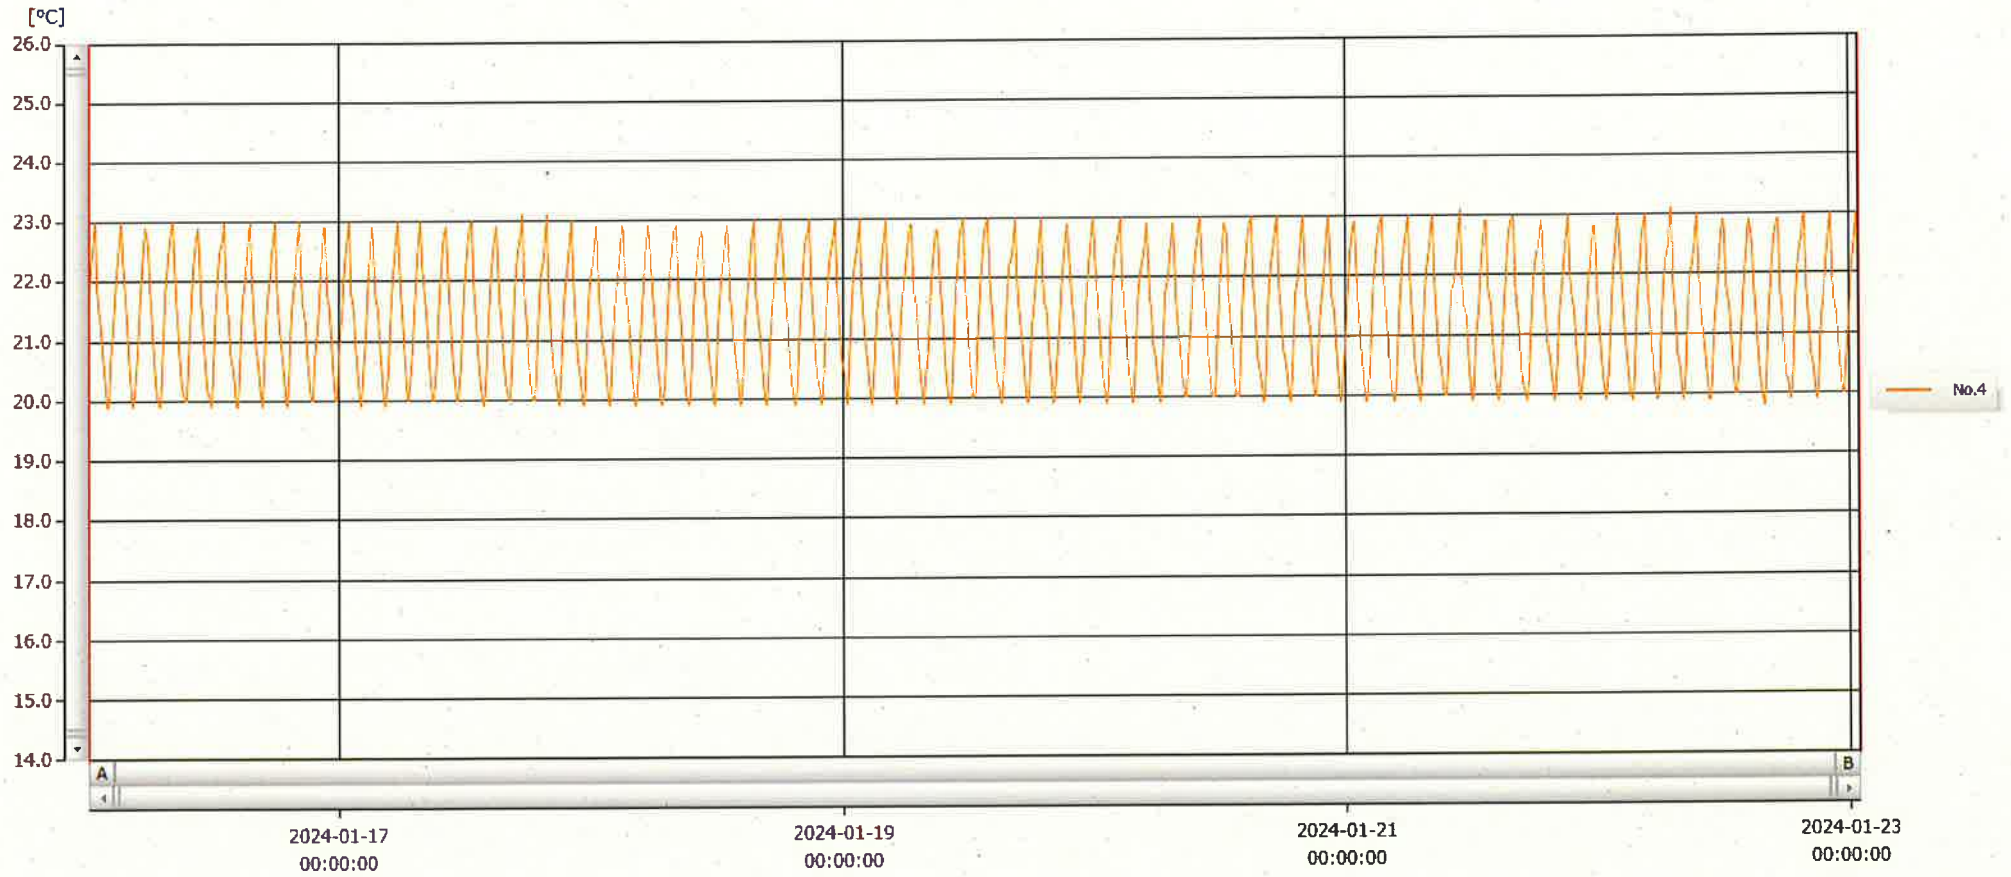

T&D Graph

表示範囲 2024-01-16 00:09:00 - 2024-01-23 01:00:00  
 計算範囲 2024-01-16 00:09:00 - 2024-01-23 01:00:00

No.	チャンネル名	記録間隔	データ数	単位	最大値	最小値	平均値
No.4	材口1	10 min.	1014	°C	23.1	19.8	21.4

23 JAN 2024 Hiromi Ichinose