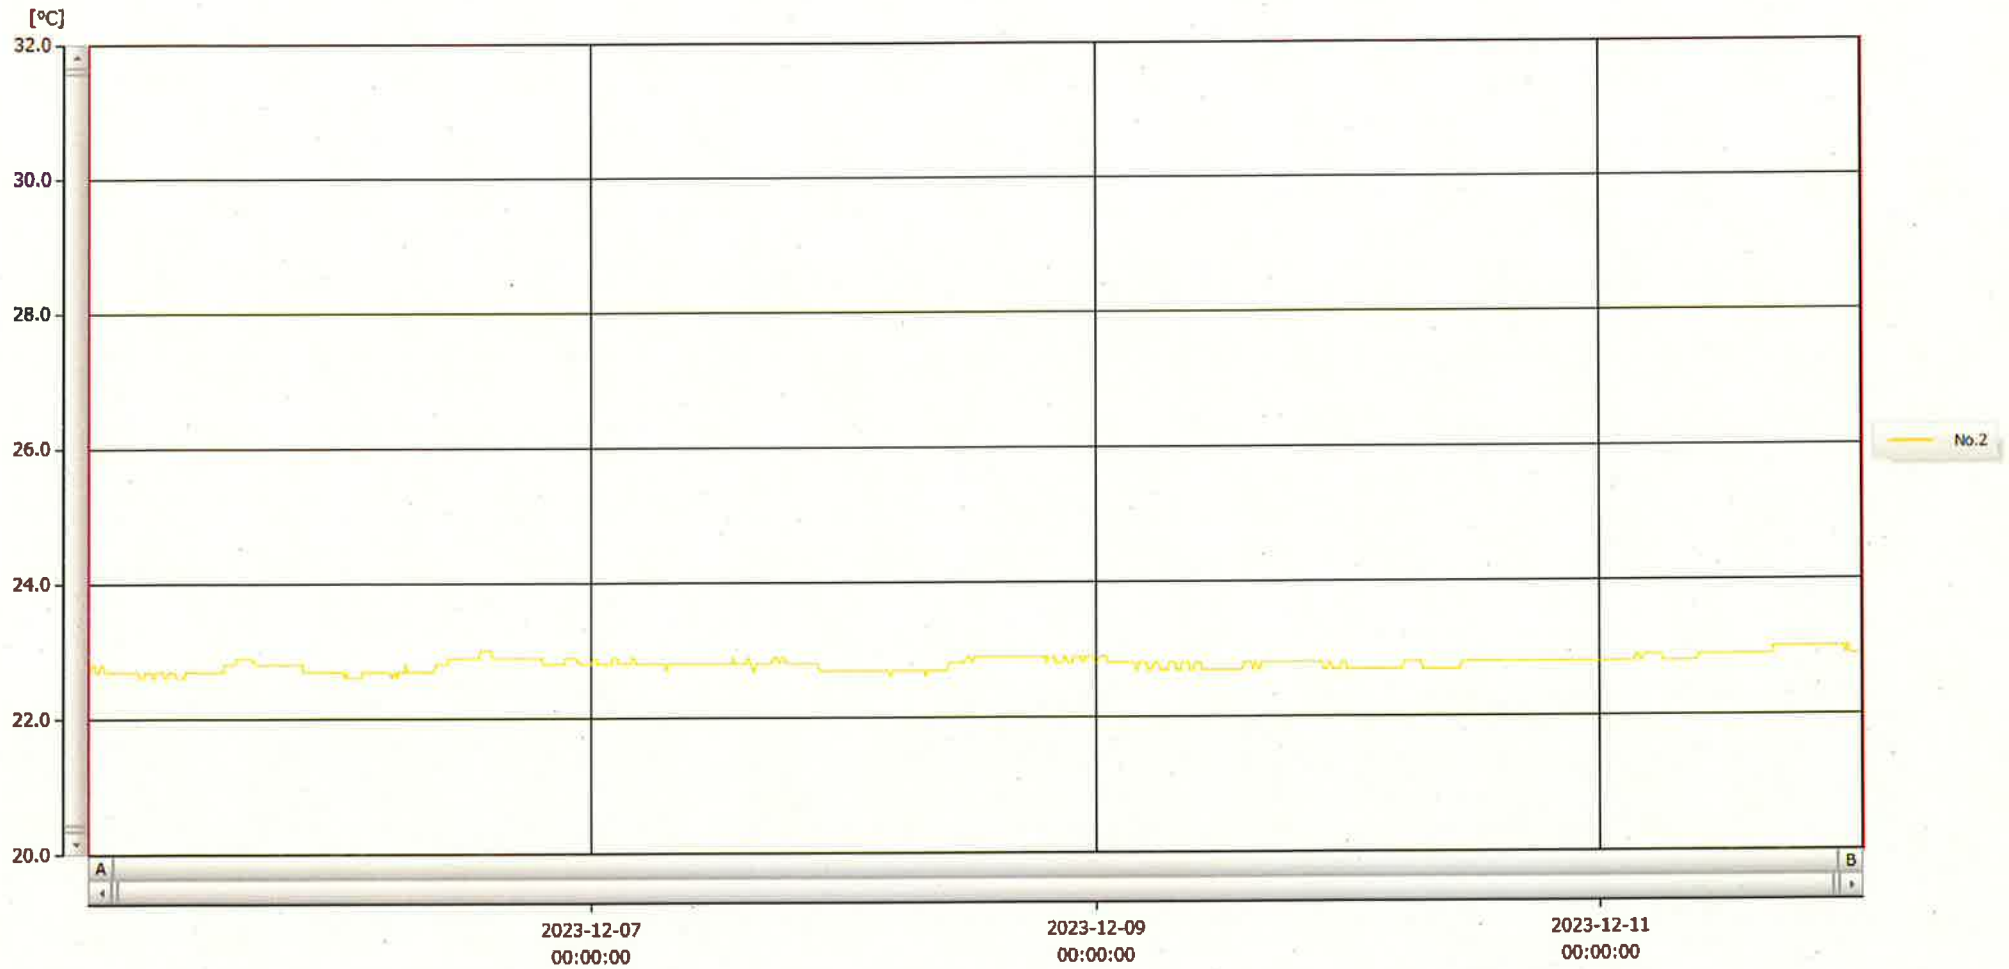

T&D Graph

表示範囲 2023-12-05 00:08:00 - 2023-12-12 00:59:00
 計算範囲 2023-12-05 00:08:00 - 2023-12-12 00:59:00

No.	チャンネル名	記録間隔	データ数	単位	最大値	最小値	平均値
No.2	内服薬 2	10 min.	1014	°C	23.0	22.6	22.8

12 DEC 2023

Hirono Ichinose