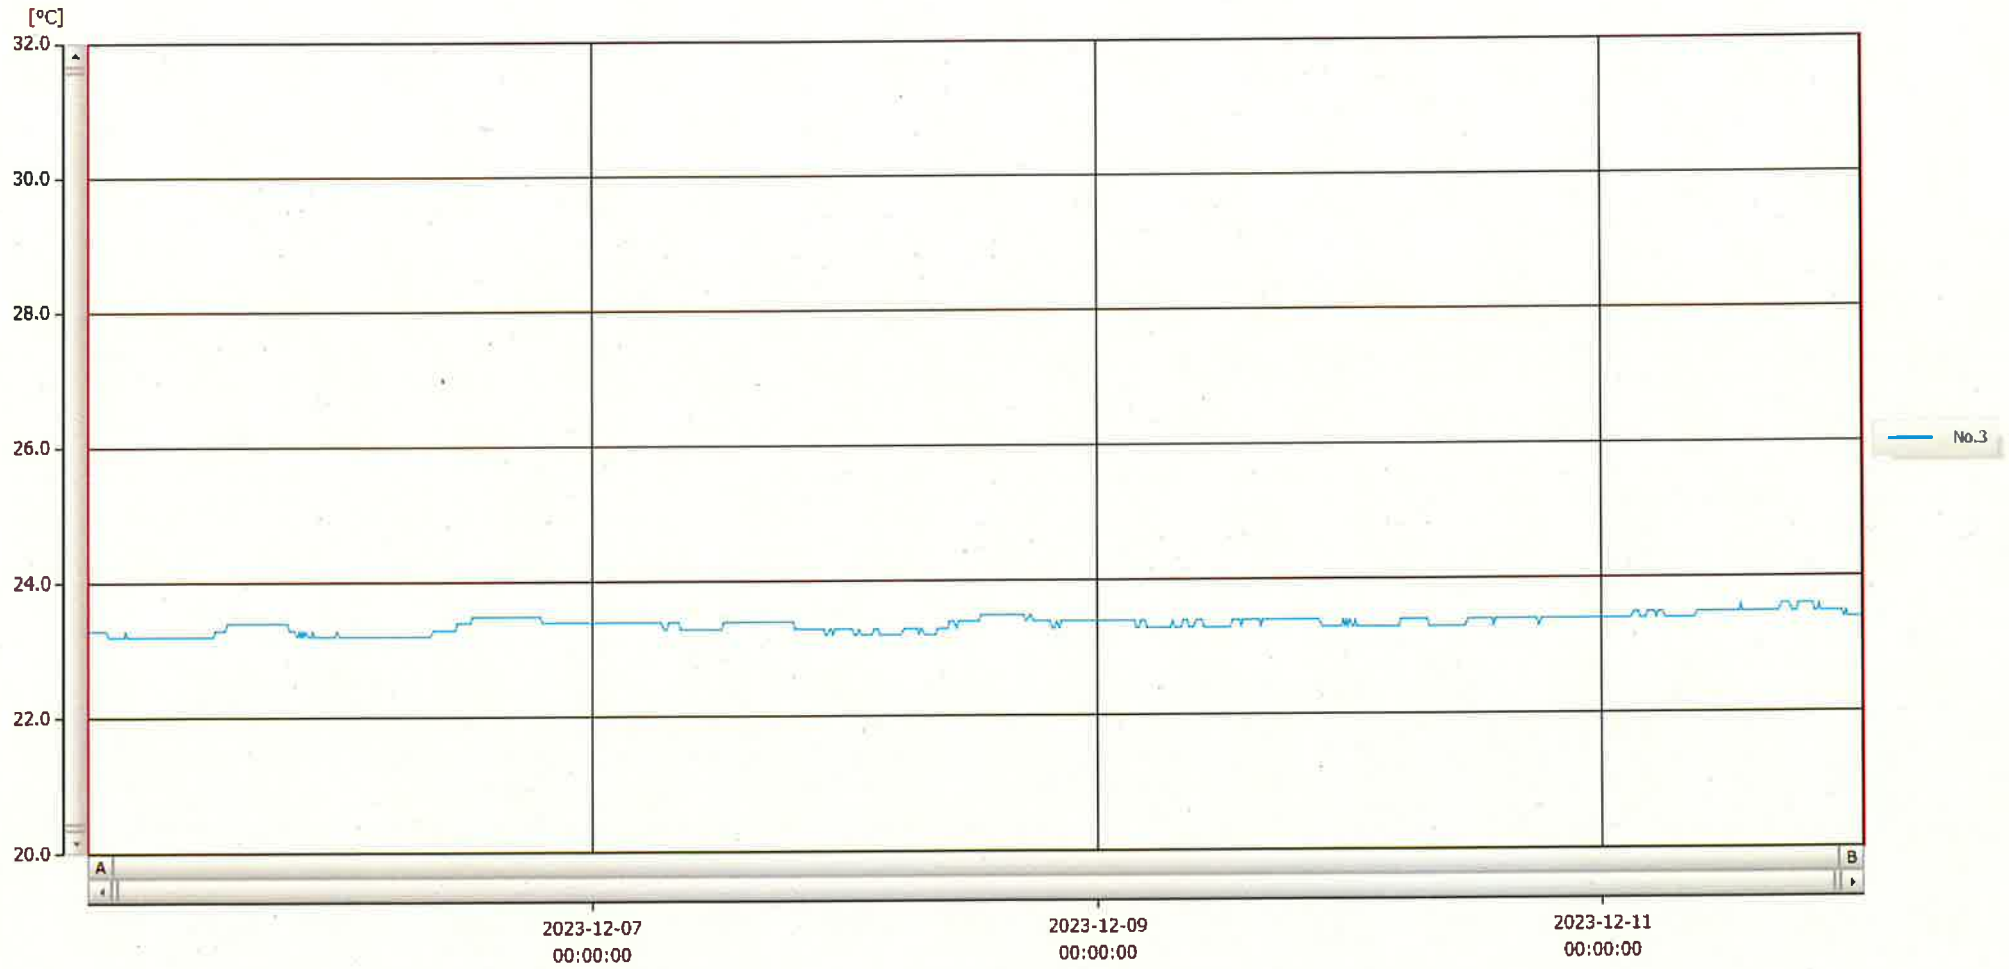

T&D Graph

表示範囲 2023-12-05 00:04:00 - 2023-12-12 00:55:00
 計算範囲 2023-12-05 00:04:00 - 2023-12-12 00:55:00

No.	チャンネル名	記録間隔	データ数	単位	最大値	最小値	平均値
No.3	注射薬	10 min.	1014	°C	23.6	23.2	23.4

12 DEC 2023

Hiroimi Ichinose