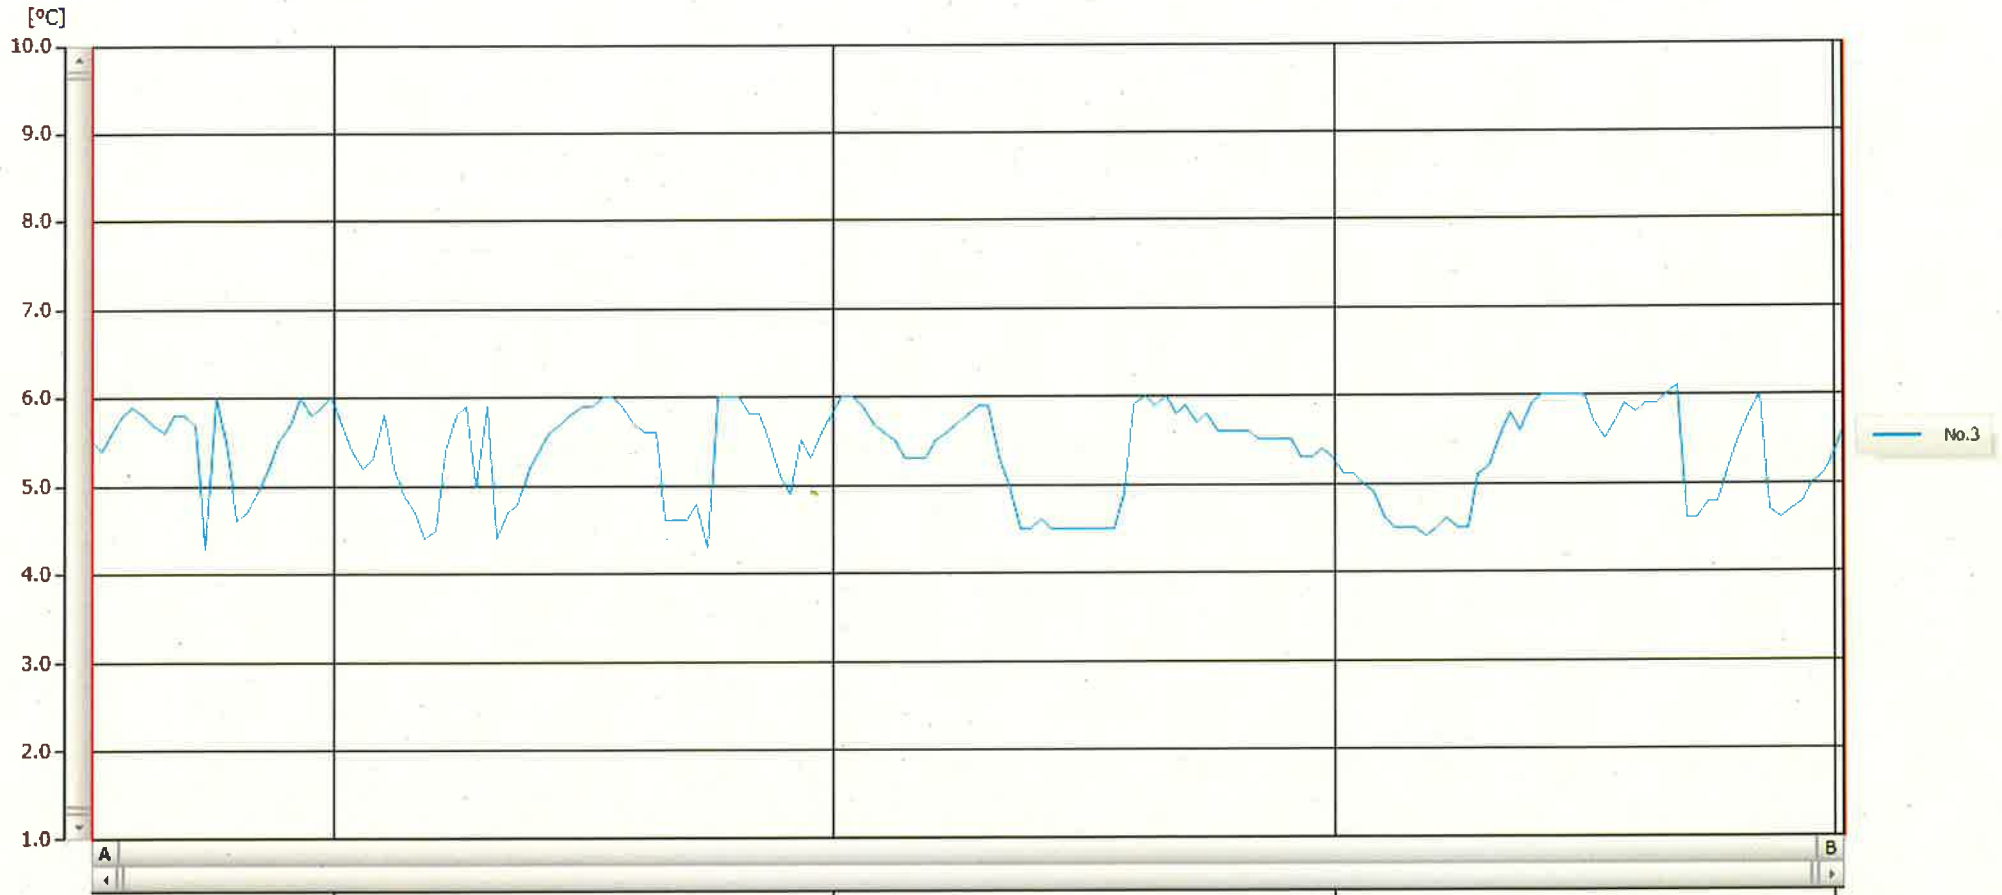

T&D Graph

表示範囲 2023-11-14 00:46:00 - 2023-11-21 00:47:00
 計算範囲 2023-11-14 00:46:00 - 2023-11-21 00:47:00

No.	チャンネル名	記録間隔	データ数	単位	最大値	最小値	平均値
No.3	冷蔵※検	60 min.	169	°C	6.1	4.3	5.4

21 NOV 2023

Hiromi Ichinose