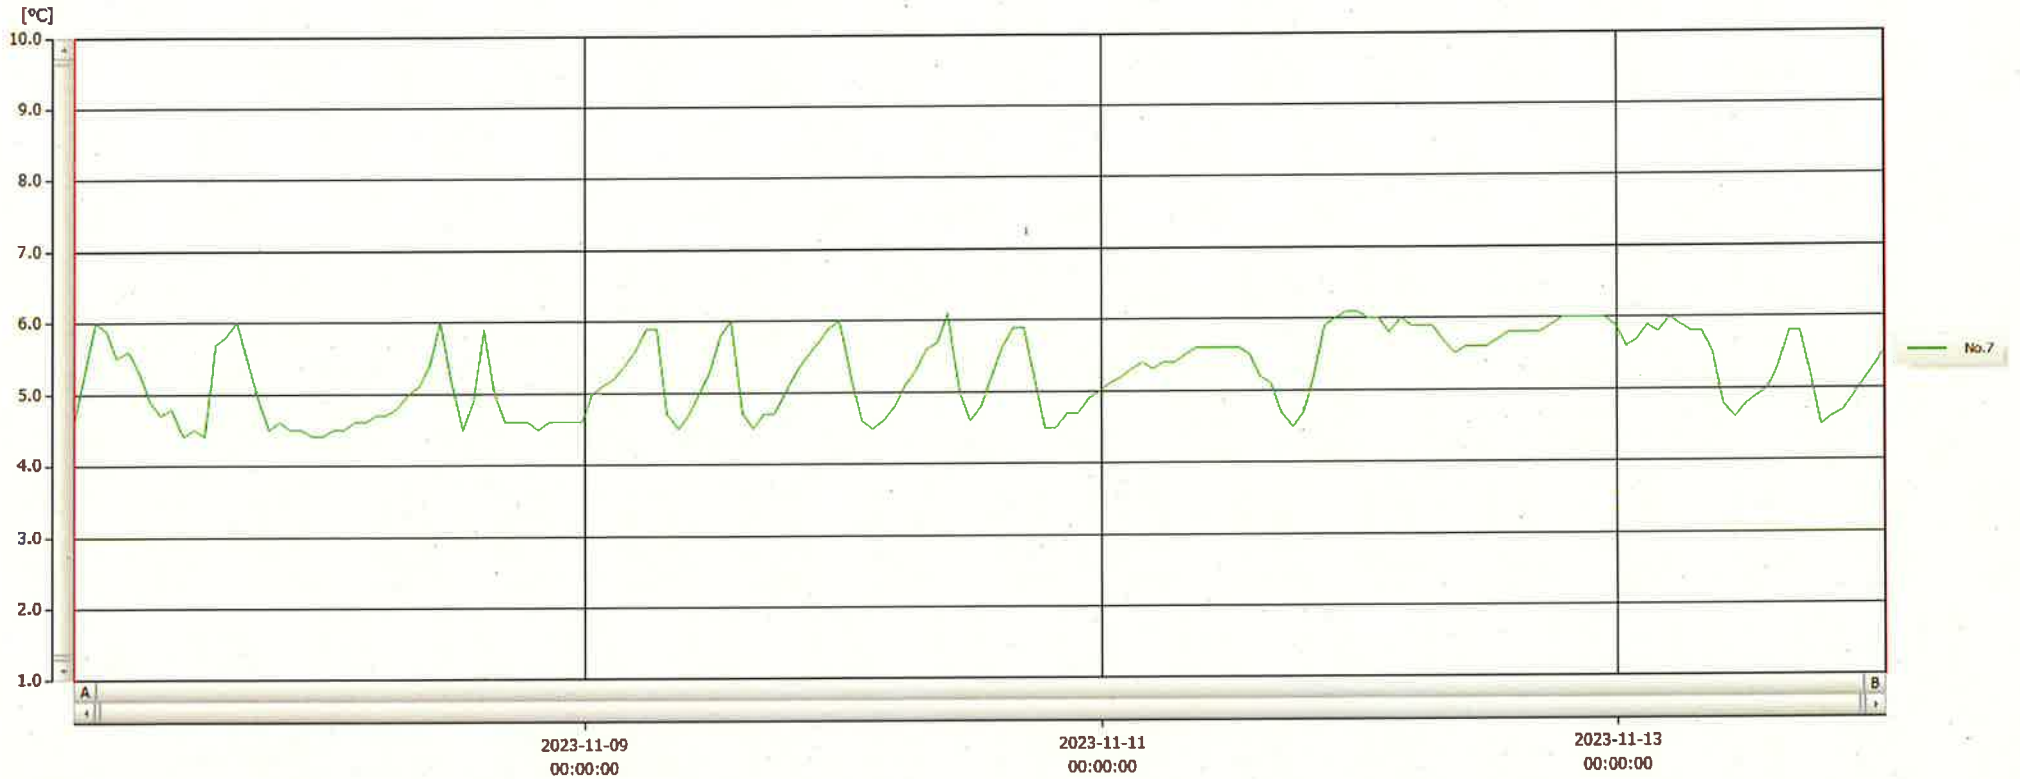

T&D Graph

表示範囲 2023-11-07 00:46:00 - 2023-11-14 00:47:00  
 計算範囲 2023-11-07 00:46:00 - 2023-11-14 00:47:00

No.	チャンネル名	記録間隔	データ数	単位	最大値	最小値	平均値
No.7	冷蔵※検	60 min.	169	°C	6.1	4.4	5.3

14 NOV 2023

Hiromi Ichinose