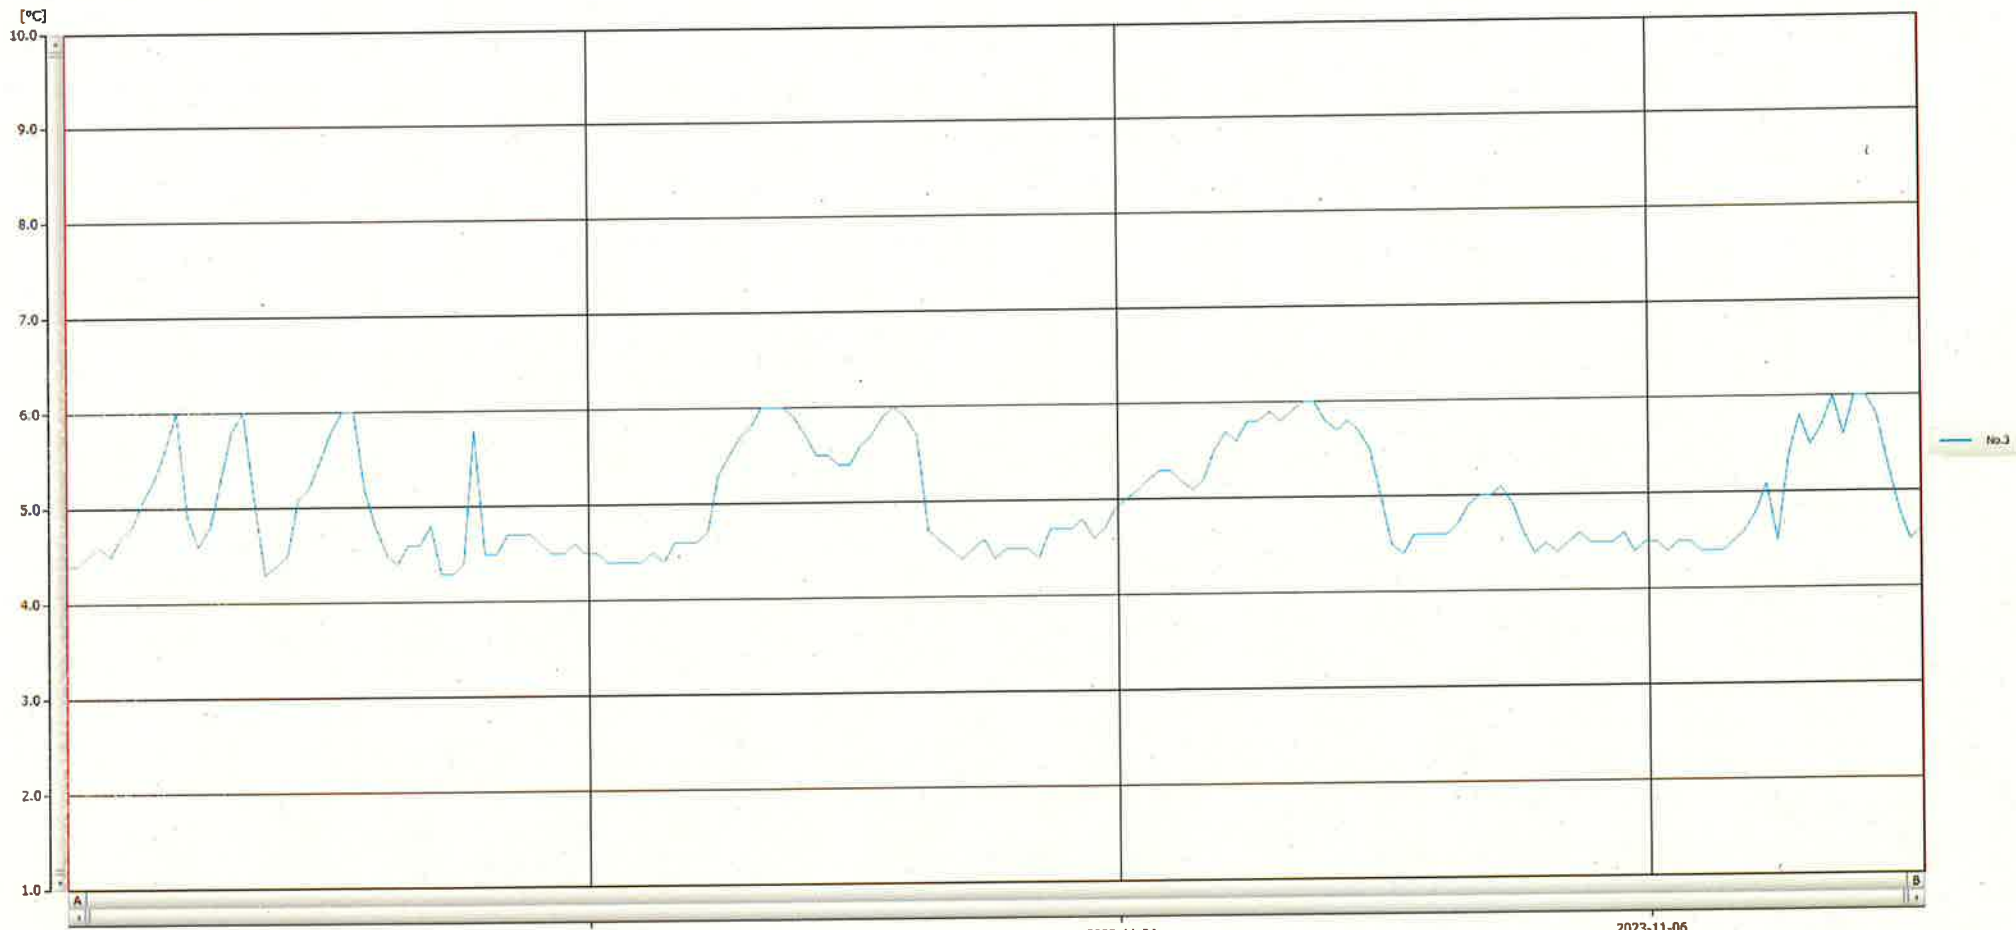

T&D Graph

表示範囲 2023-10-31 00:46:00 - 2023-11-07 00:47:00
 計算範囲 2023-10-31 00:46:00 - 2023-11-07 00:47:00

No.	チャンネル名	記録間隔	データ数	単位	最大値	最小値	平均値
No.3	冷蔵※検	60 min.	169	°C	6.0	4.3	5.0

07 NOV 2023

Hiroimi Ichinose