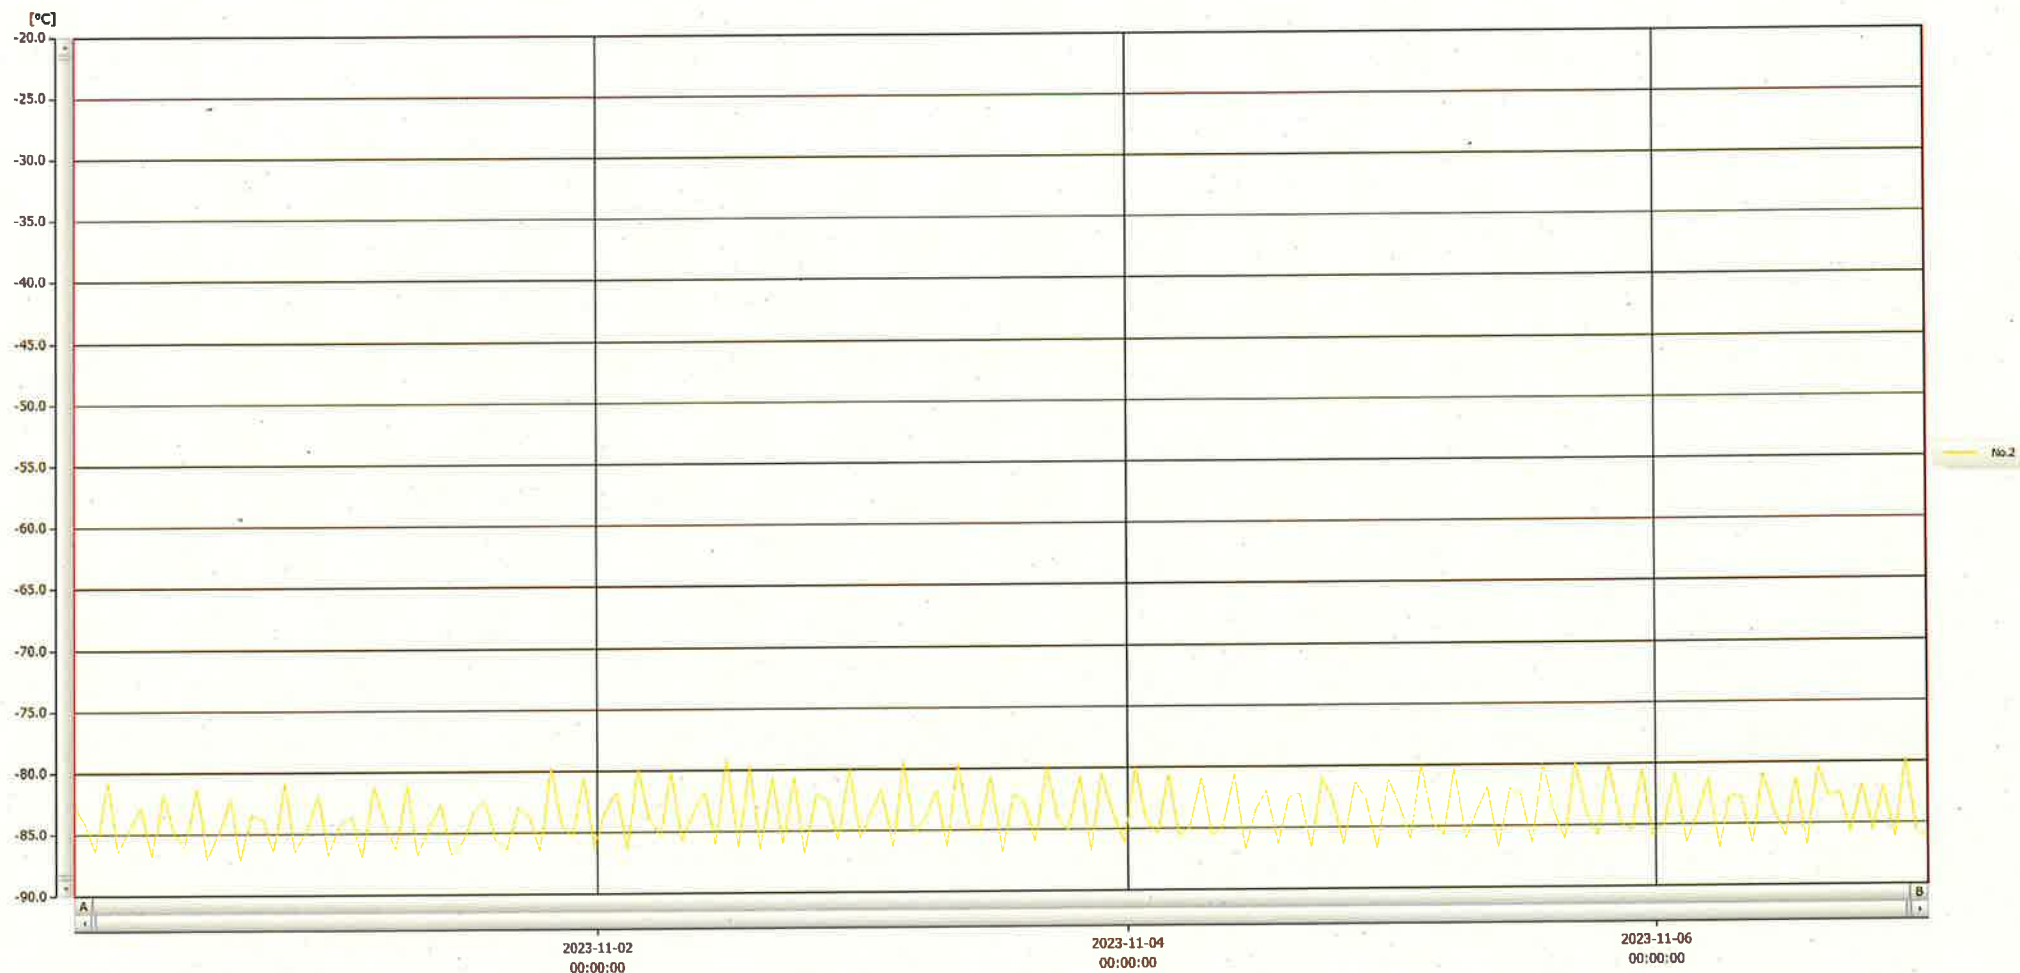

T&D Graph

表示範囲 2023-10-31 00:42:00 - 2023-11-07 00:43:00
 計算範囲 2023-10-31 00:42:00 - 2023-11-07 00:43:00

07 NOV 2023

Hiroimi Ichinose

No.	チャンネル名	記録間隔	データ数	単位	最大値	最小値	平均値
No.2	-80℃検	60 min.	169	℃	-79.1	-87.2	-83.8