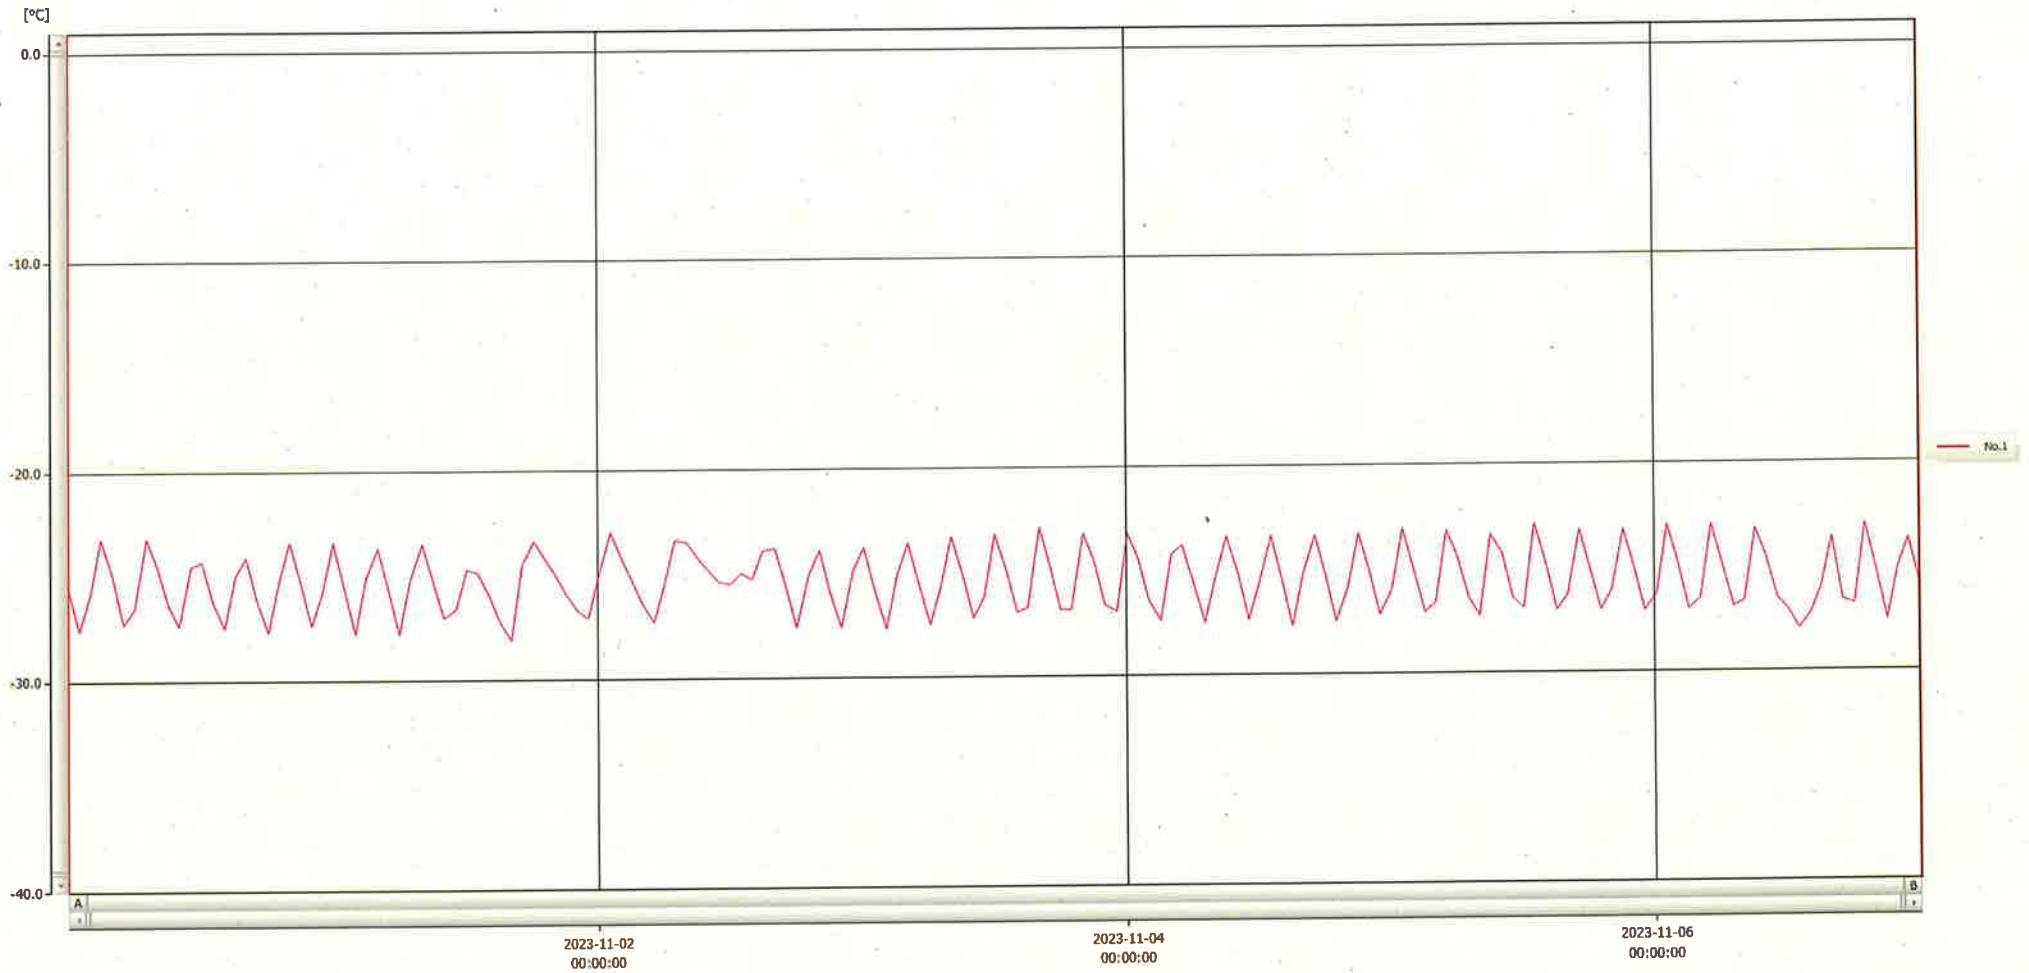

T&D Graph

表示範囲 2023-10-31 00:06:00 - 2023-11-07 00:07:00
 計算範囲 2023-10-31 00:06:00 - 2023-11-07 00:07:00

07 NOV 2023

Hiroimi Ichinose

No.	チャンネル名	記録間隔	データ数	単位	最大値	最小値	平均値
No.1	-20°C検	60 min.	169	°C	-22.9	-28.1	-25.4