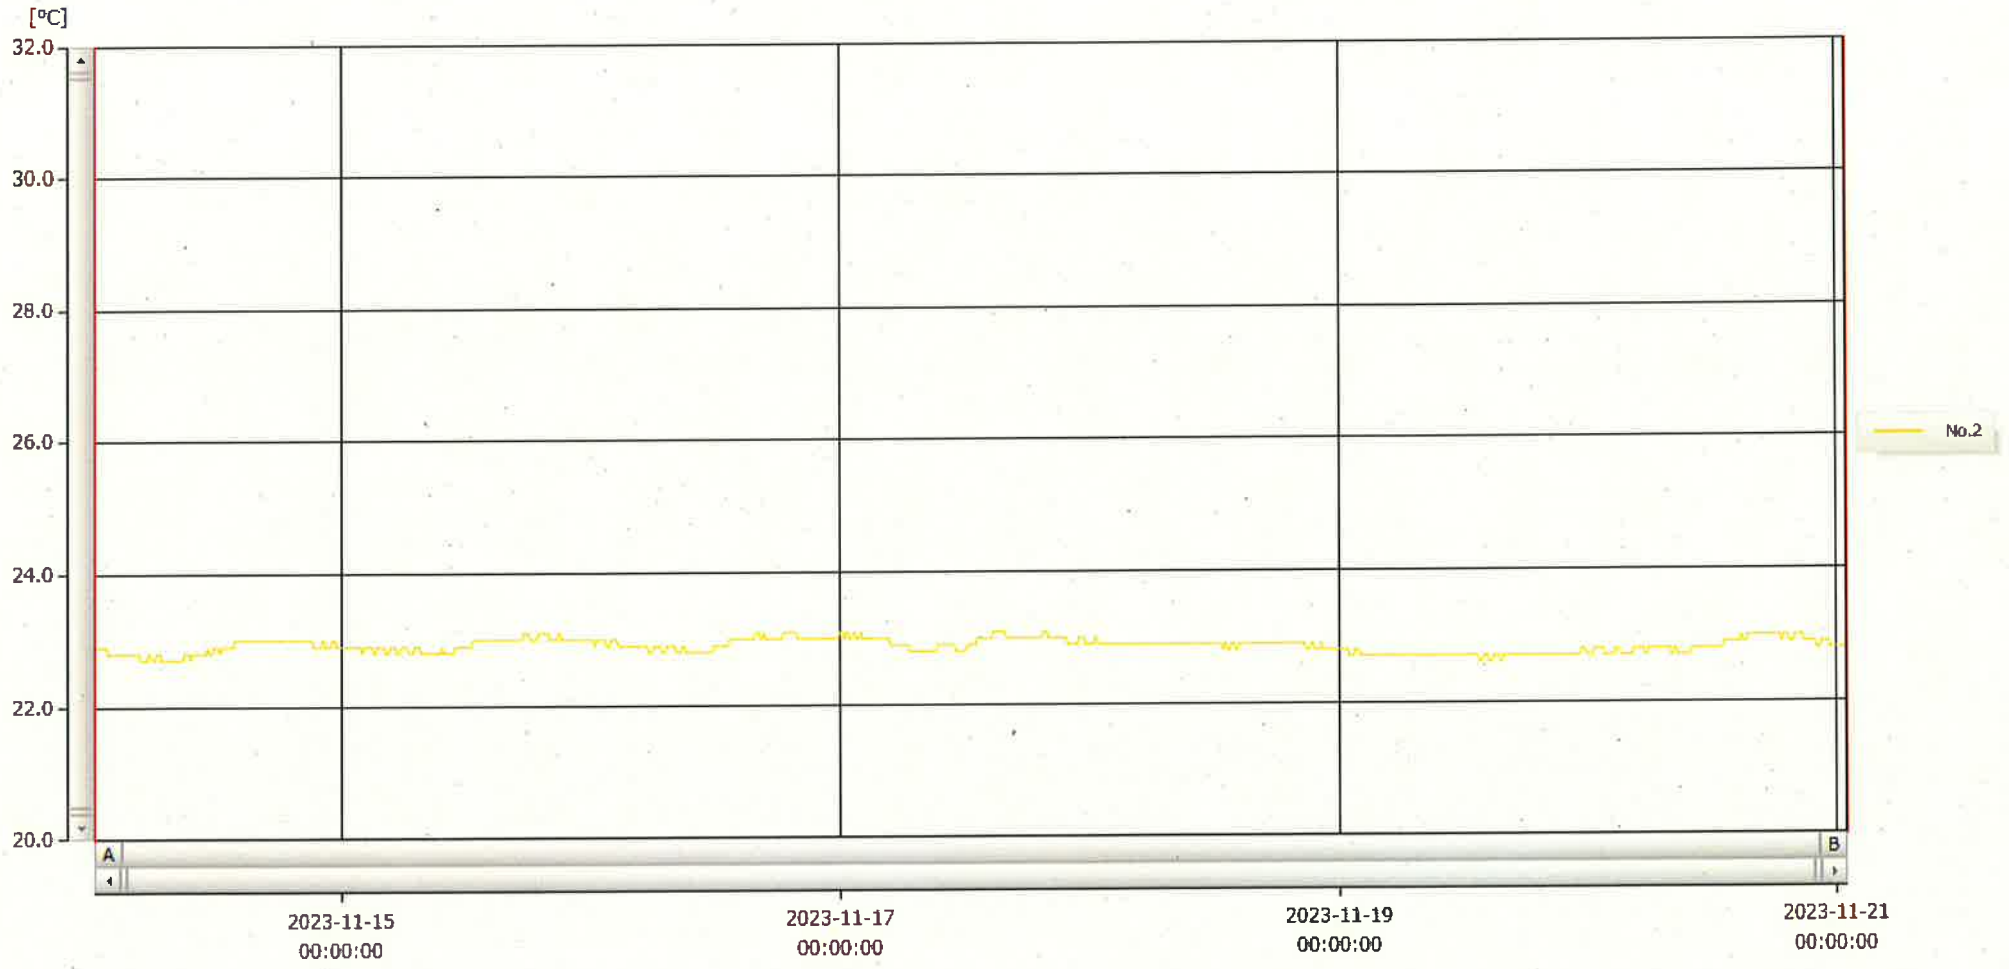

T&D Graph

表示範囲 2023-11-14 00:09:00 - 2023-11-21 01:00:00

計算範囲 2023-11-14 00:09:00 - 2023-11-21 01:00:00

No.	チャンネル名	記録間隔	データ数	単位	最大値	最小値	平均値
No.2	内服薬 2	10 min.	1014	°C	23.1	22.6	22.9

21 NOV 2023

Hiromi Ichinose