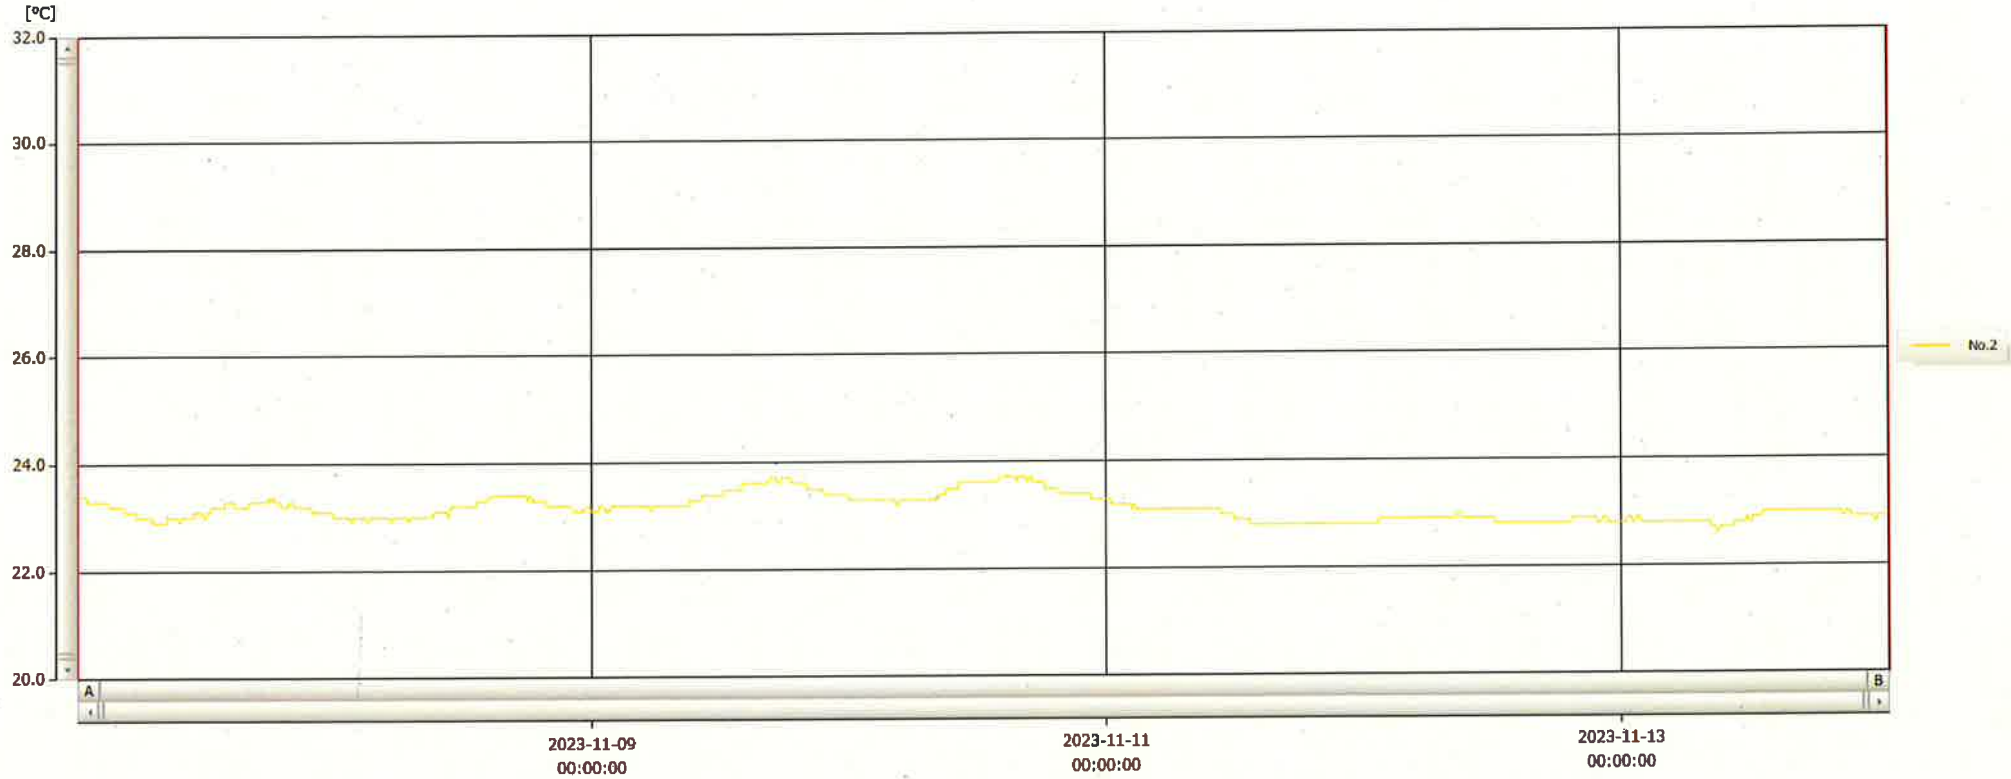

T&D Graph

表示範囲 2023-11-07 00:09:00 - 2023-11-14 01:00:00

計算範囲 2023-11-07 00:09:00 - 2023-11-14 01:00:00

No.	チャンネル名	記録間隔	データ数	単位	最大値	最小値	平均値
No.2	内服薬2	10 min.	1014	°C	23.7	22.6	23.1

14 NOV 2023

Hiromi Ichinose