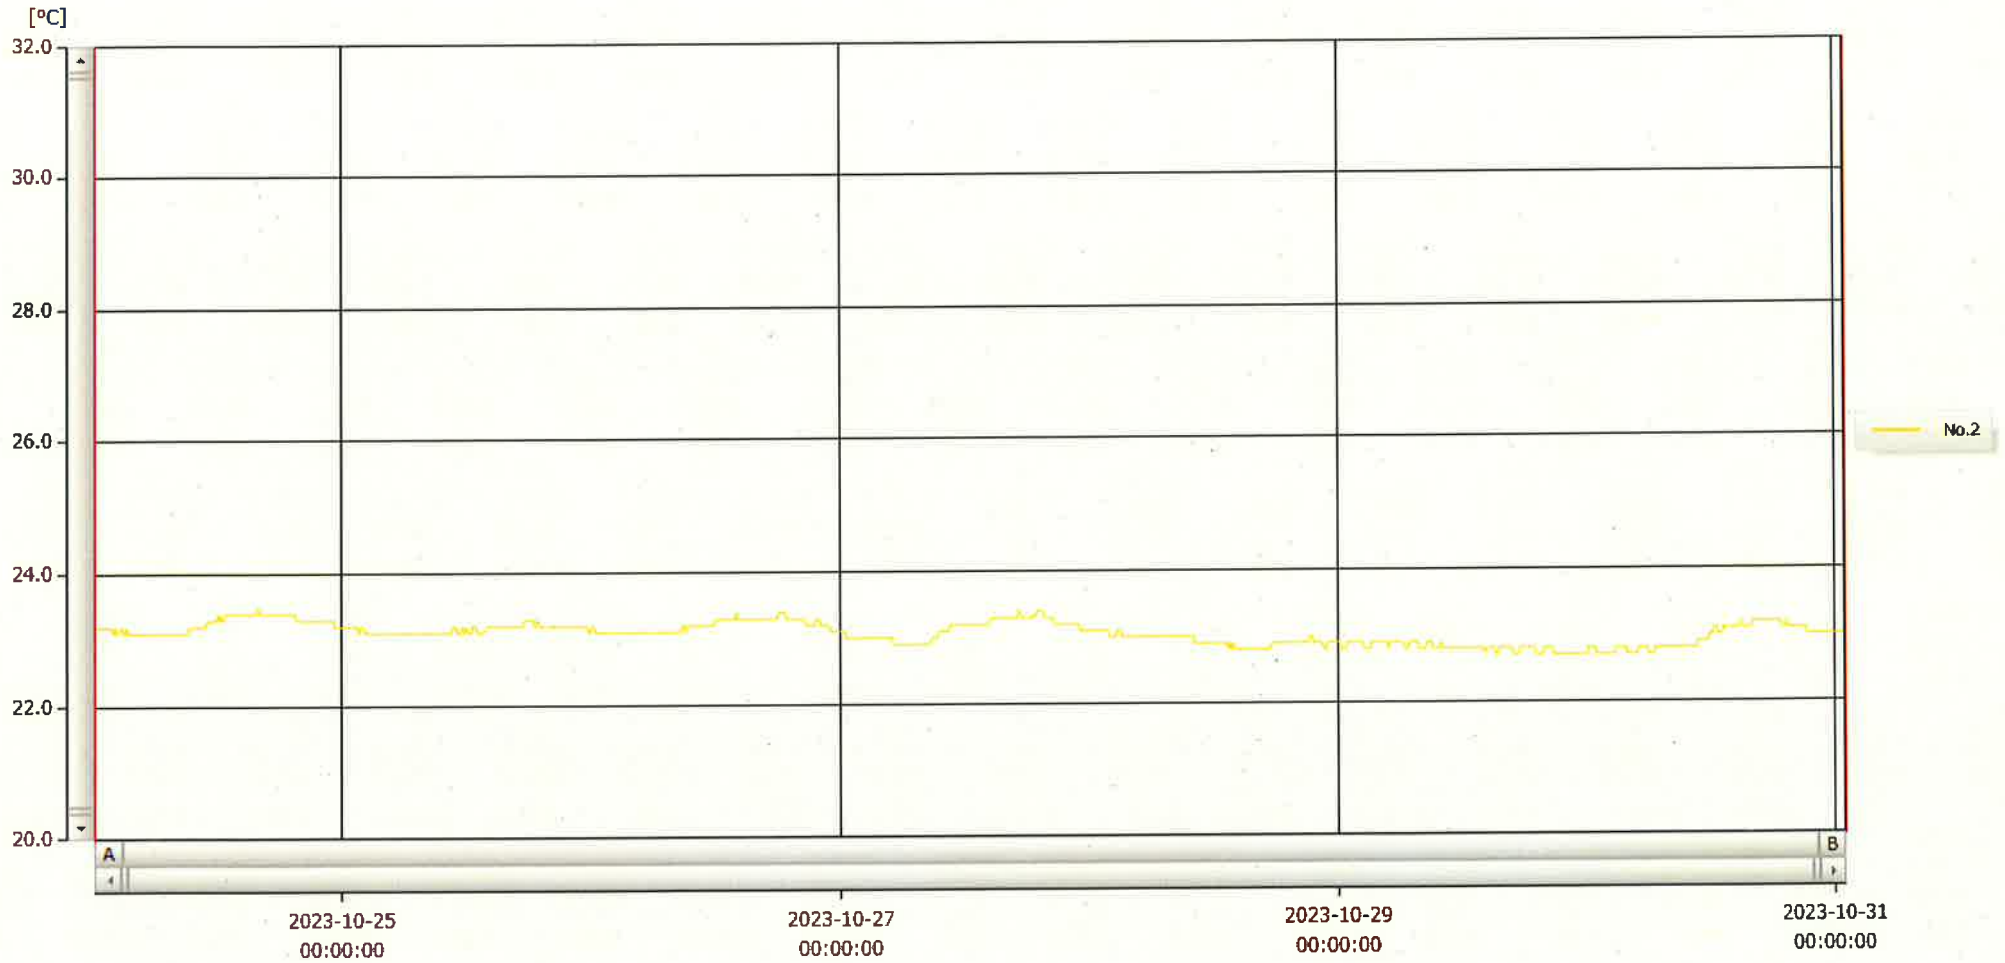

T&D Graph

表示範囲 2023-10-24 00:09:00 - 2023-10-31 01:00:00
 計算範囲 2023-10-24 00:09:00 - 2023-10-31 01:00:00

No.	チャンネル名	記録間隔	データ数	単位	最大値	最小値	平均値
No.2	内服薬2	10 min.	1014	°C	23.5	22.7	23.1

31 OCT 2023

Hiromi Ichinose