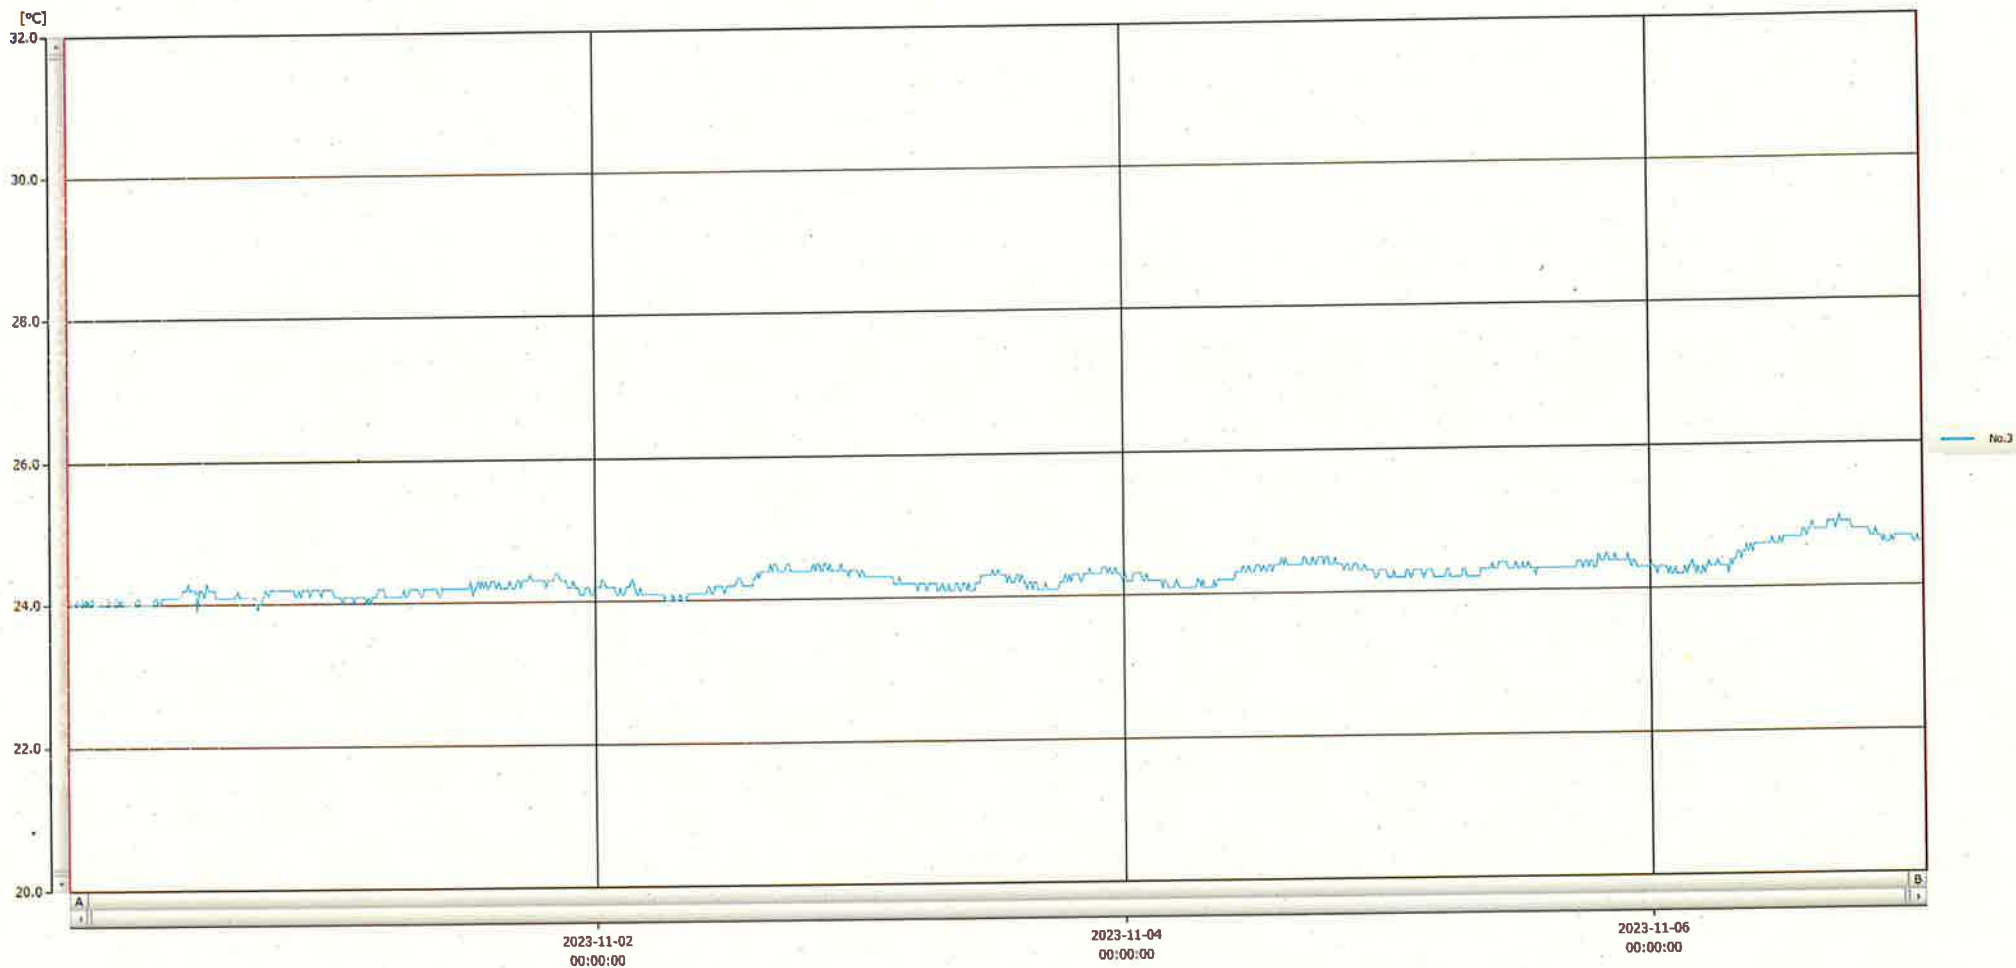

T&D Graph

表示範囲 2023-10-31 00:07:00 - 2023-11-07 00:58:00
 計算範囲 2023-10-31 00:07:00 - 2023-11-07 00:58:00

No.	チャンネル名	記録間隔	データ数	単位	最大値	最小値	平均値
No.3	内服薬 1	10 min.	1014	°C	25.0	23.9	24.3

07 NOV 2023 Hiromi Ichinose