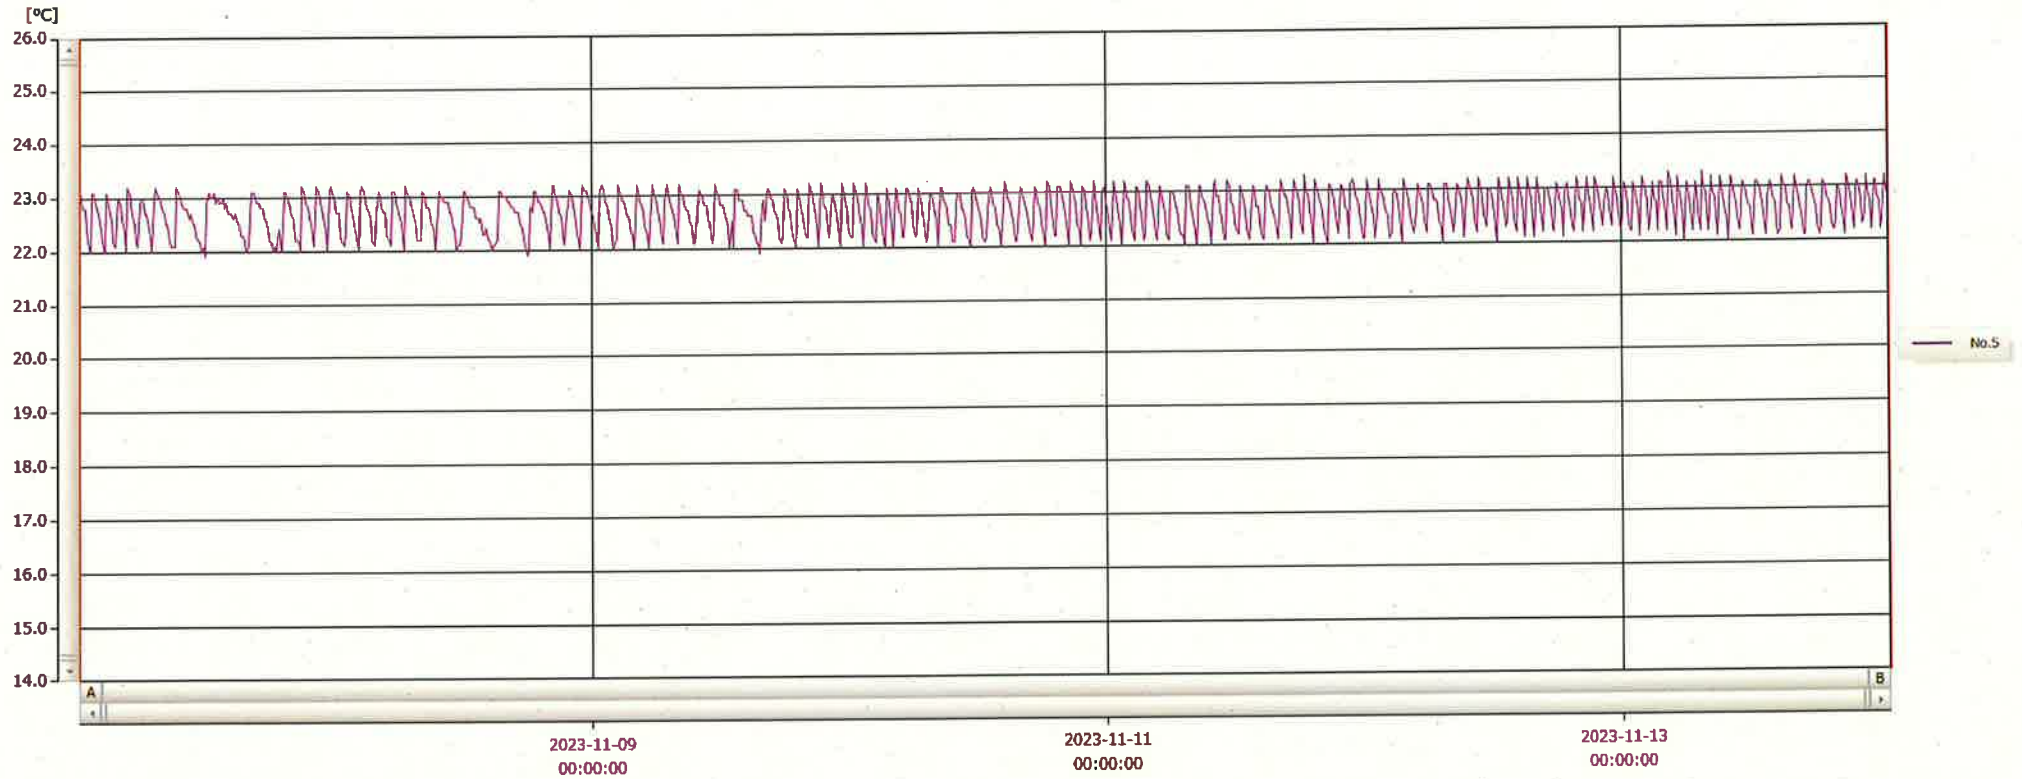

T&D Graph

表示範囲 2023-11-07 00:07:00 - 2023-11-14 00:58:00
 計算範囲 2023-11-07 00:07:00 - 2023-11-14 00:58:00

No.	チャンネル名	記録間隔	データ数	単位	最大値	最小値	平均値
No.5	保温庫 2	10 min.	1014	°C	23.3	21.9	22.7

14 NOV 2023

Hiromi Idenose