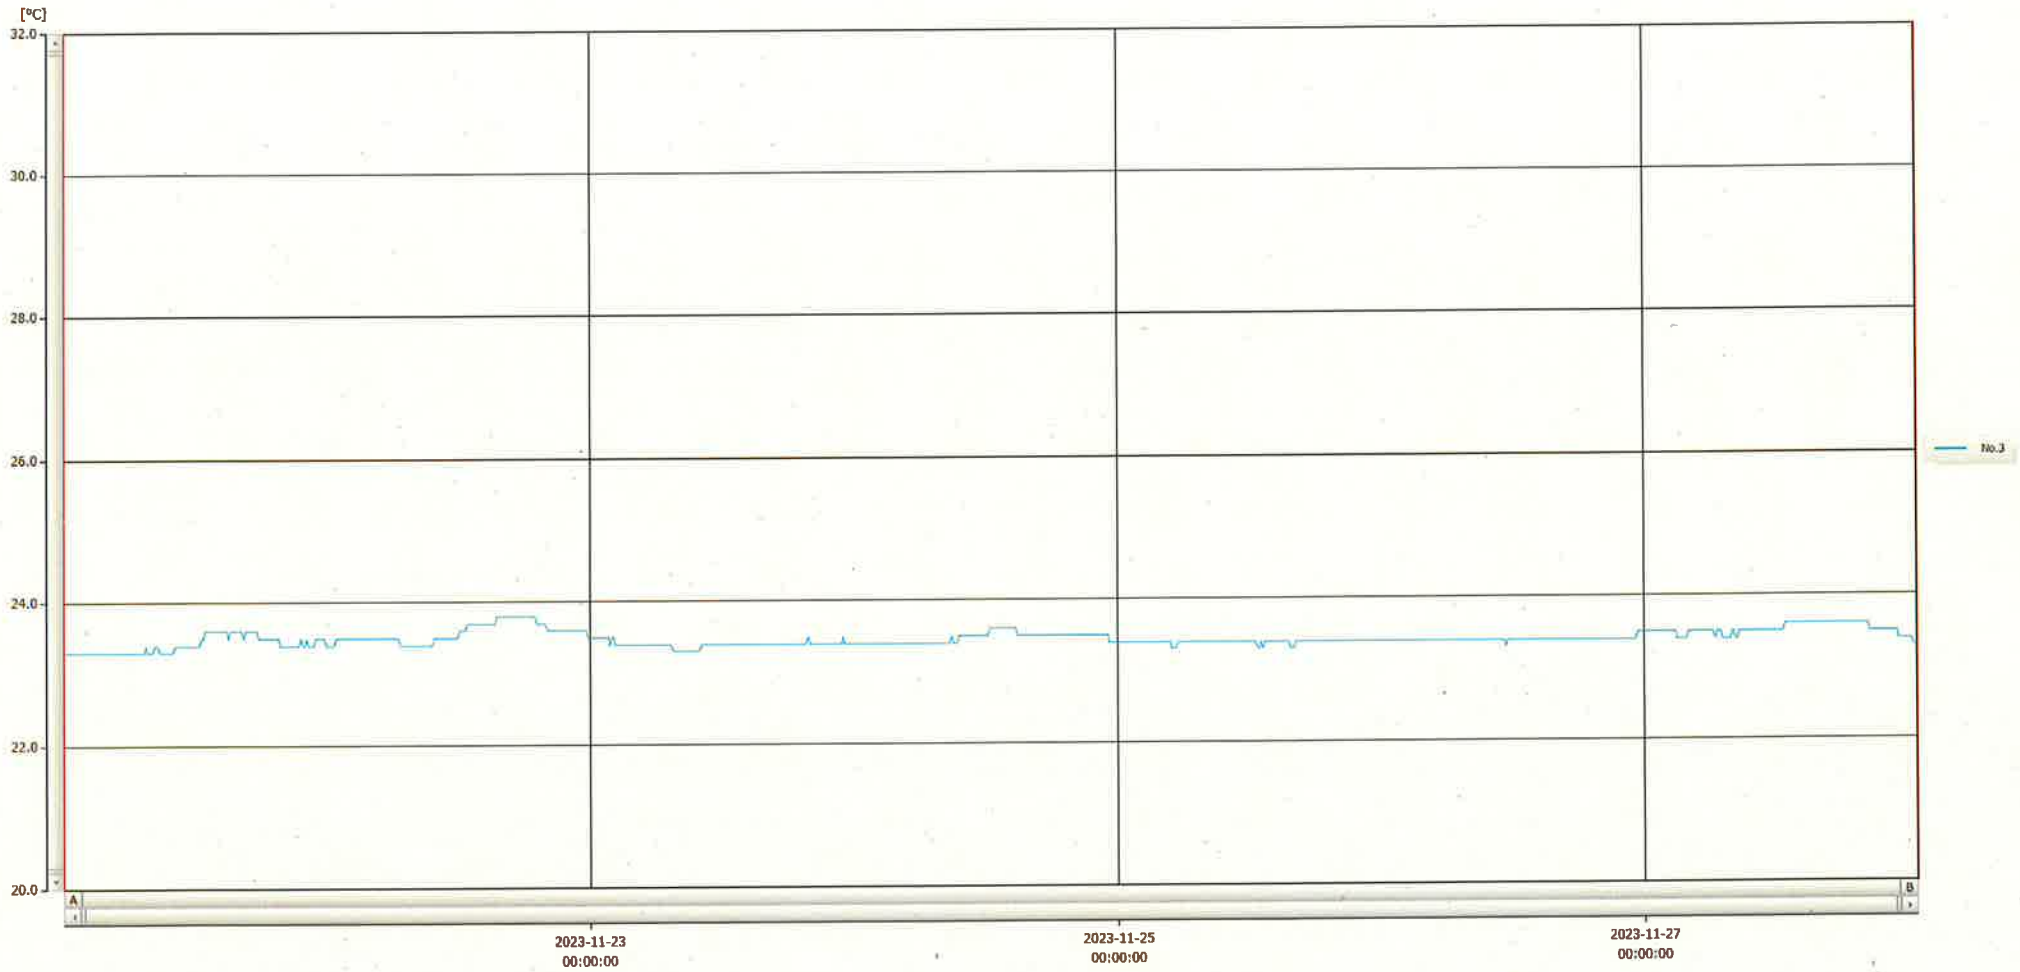

T&D Graph

表示範囲 2023-11-21 00:05:00 - 2023-11-28 00:56:00  
 計算範囲 2023-11-21 00:05:00 - 2023-11-28 00:56:00

No.	チャンネル名	記録間隔	データ数	単位	最大値	最小値	平均値
No.3	注射薬	10 min.	1014	°C	23.8	23.3	23.5

28 NOV 2023 Hiromi Ichinose