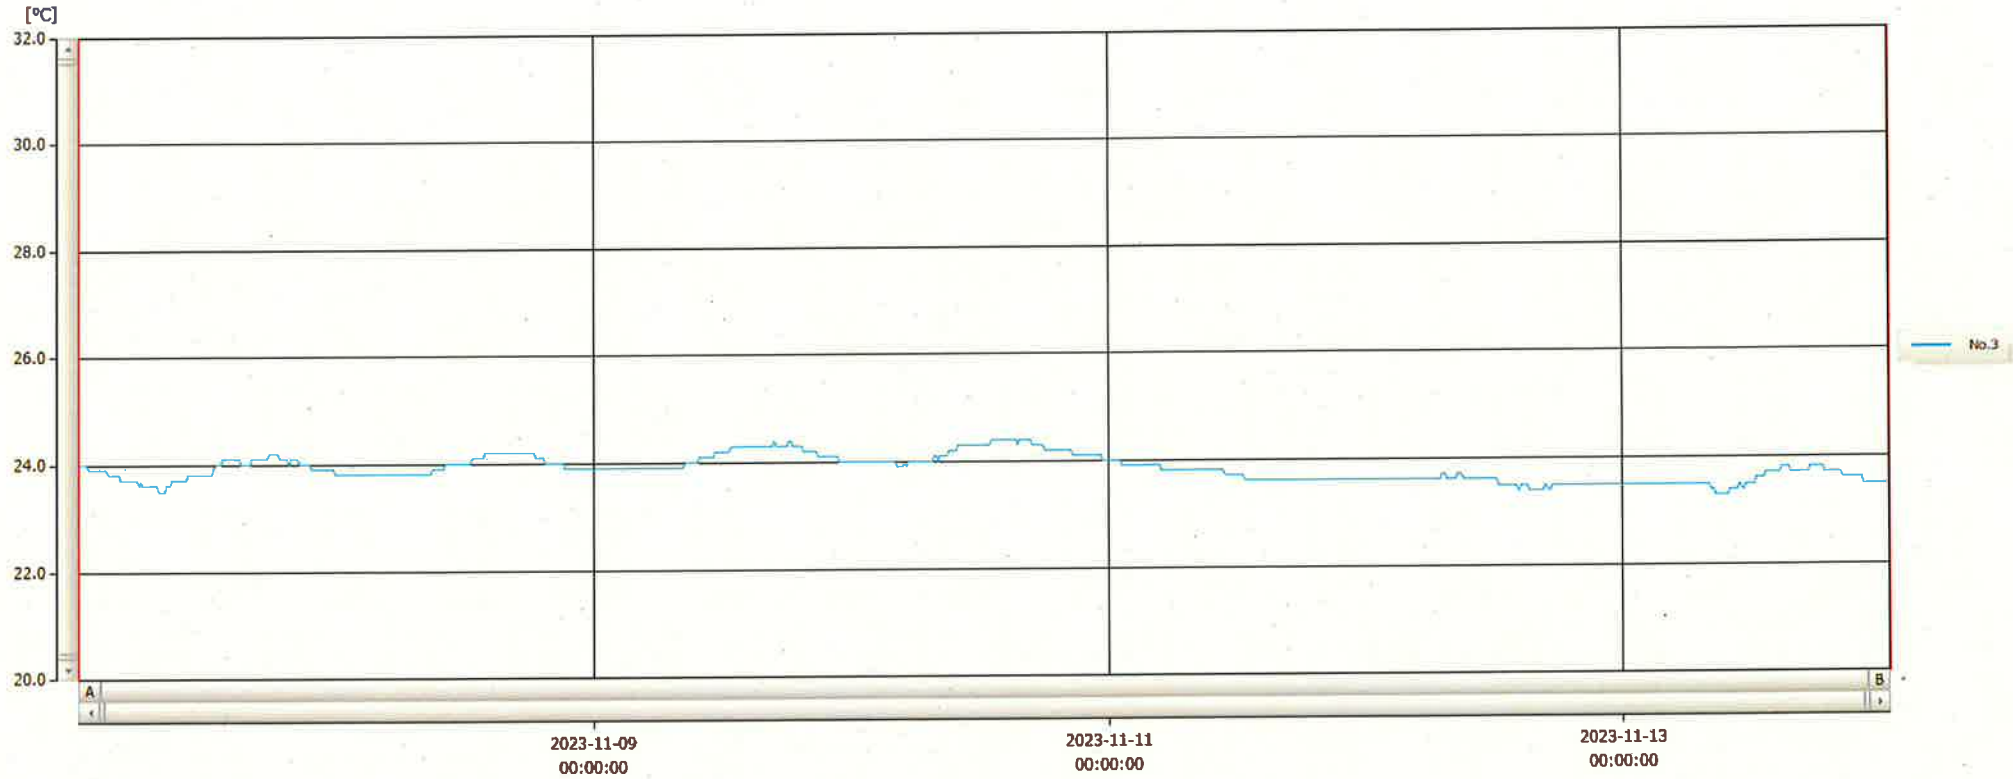

T&D Graph

表示範囲 2023-11-07 00:05:00 - 2023-11-14 00:56:00

計算範囲 2023-11-07 00:05:00 - 2023-11-14 00:56:00

No.	チャンネル名	記録間隔	データ数	単位	最大値	最小値	平均値
No.3	注射薬	10 min.	1014	°C	24.4	23.3	23.8

14 NOV 2023 Hiromi Ichinose