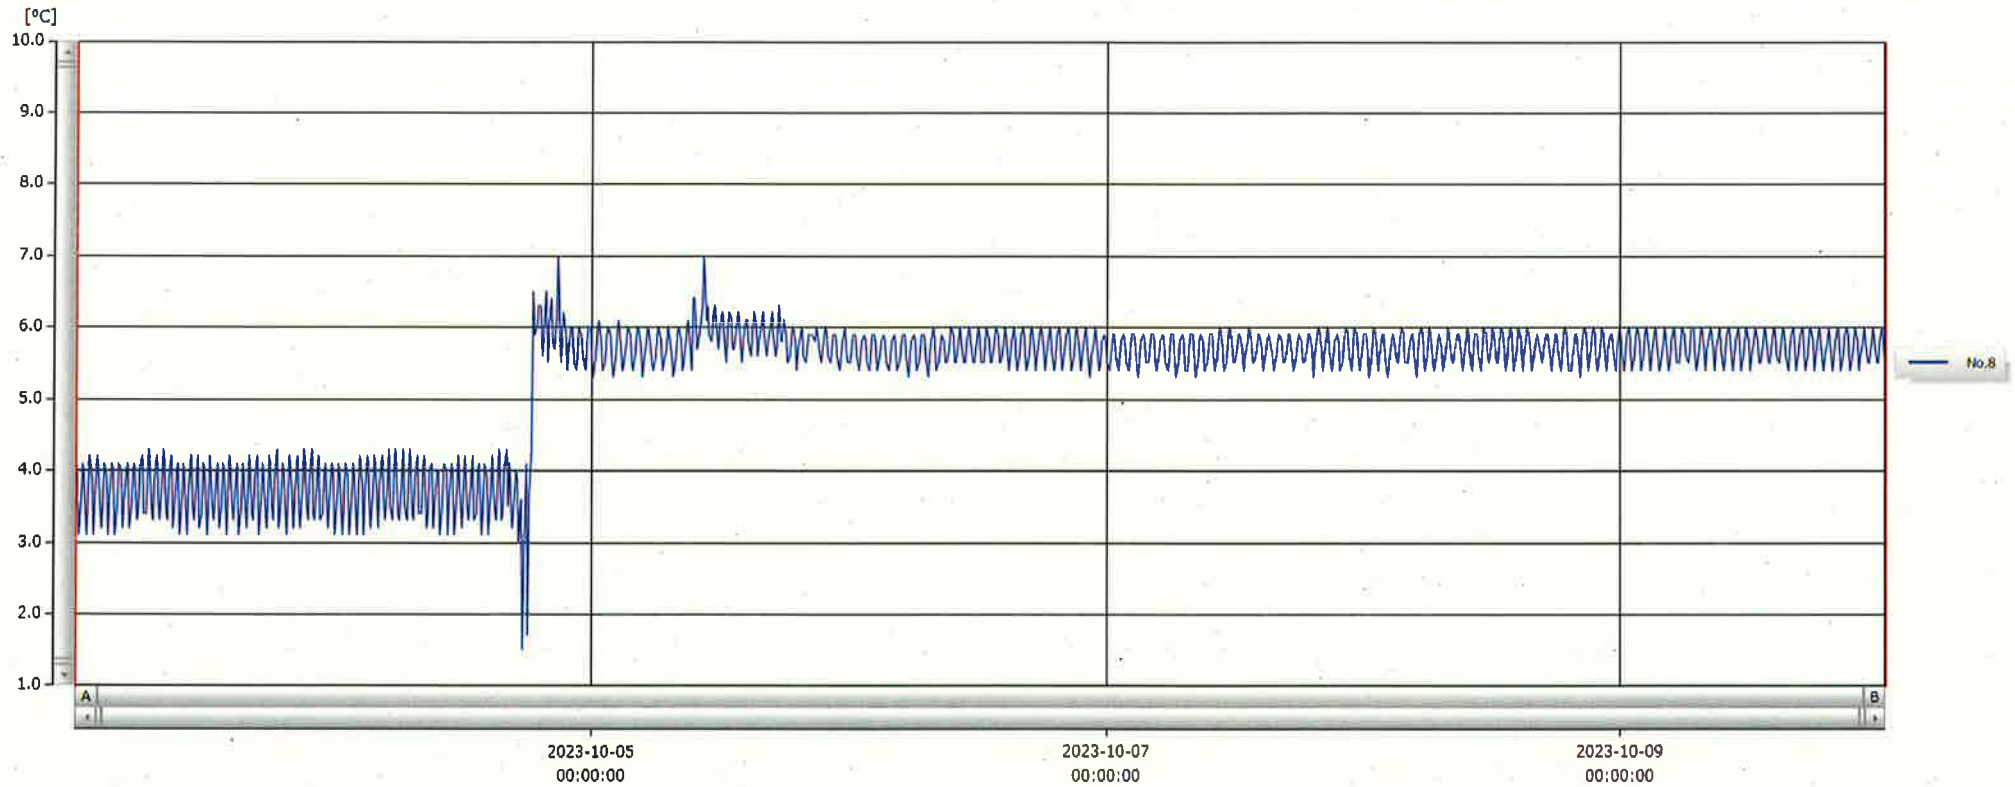

T&D Graph

表示範囲 2023-10-03 00:02:00 - 2023-10-10 00:53:00

計算範囲 2023-10-03 00:02:00 - 2023-10-10 00:53:00

No.	チャンネル名	記録間隔	データ数	単位	最大値	最小値	平均値
No.8	冷蔵庫F	10 min.	1014	°C	7.0	1.5	5.2

10 OCT 2023

Hiroshi Ichinose