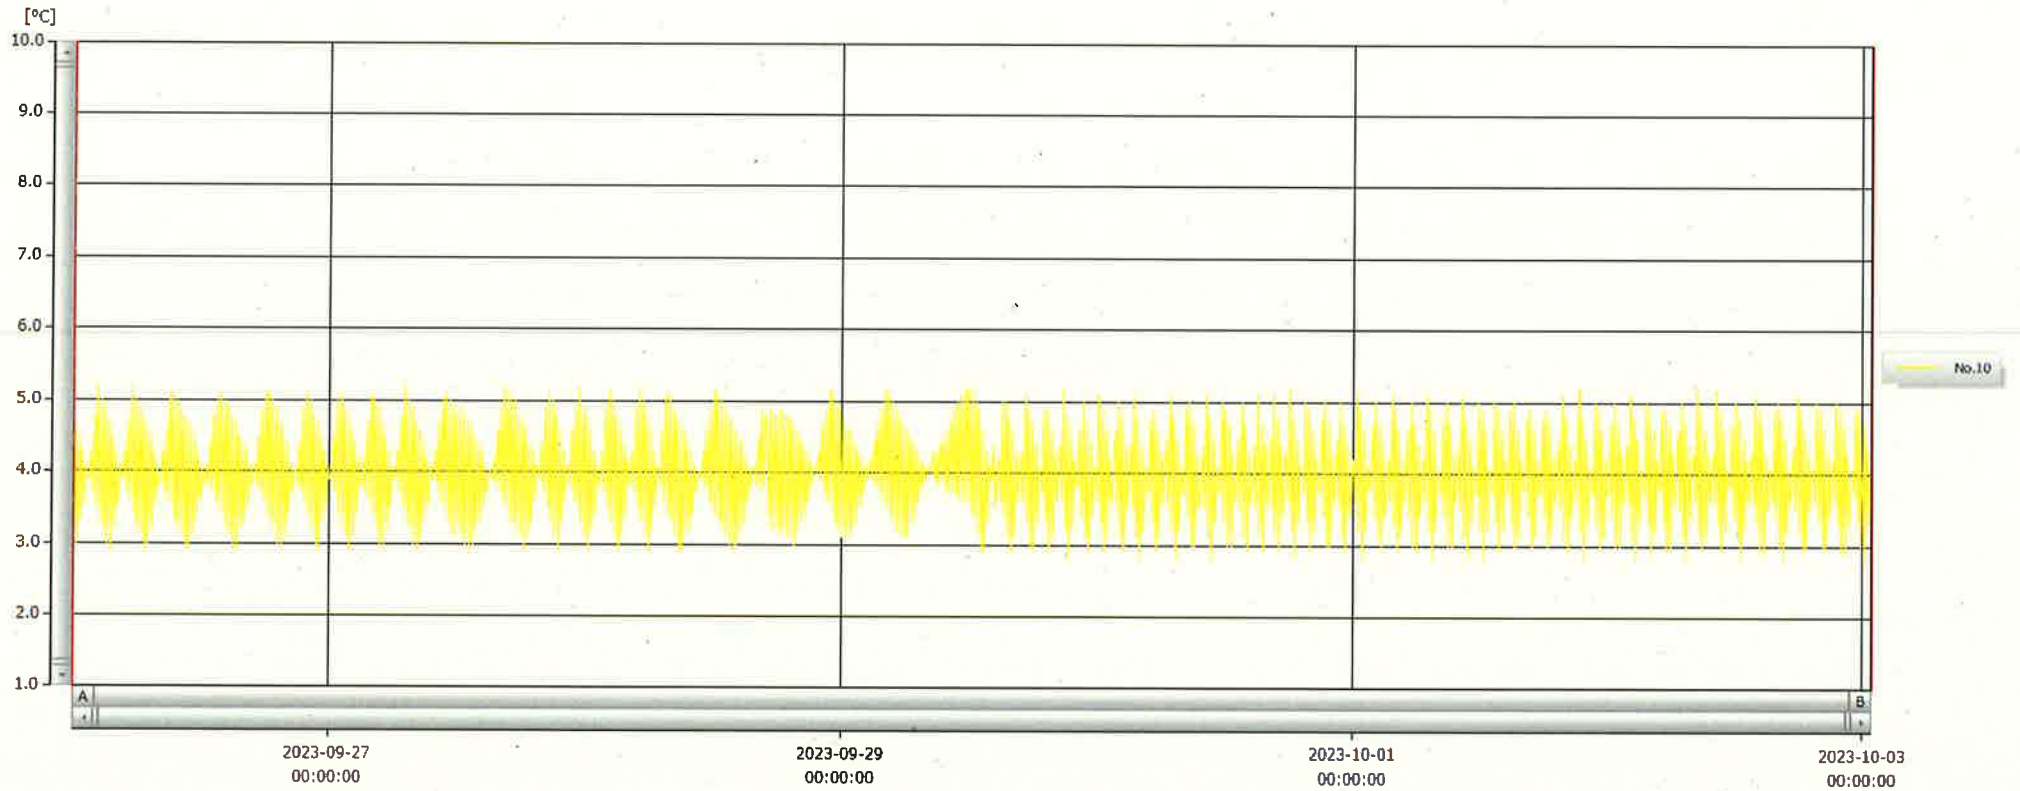

T&D Graph

表示範囲 2023-09-26 00:01:00 - 2023-10-03 00:52:00
 計算範囲 2023-09-26 00:01:00 - 2023-10-03 00:52:00

No.	チャンネル名	記録間隔	データ数	単位	最大値	最小値	平均値
No.10	冷蔵庫D	10 min.	1014	°C	5.2	2.8	4.0

03 OCT 2023

Hiromi Ichinose