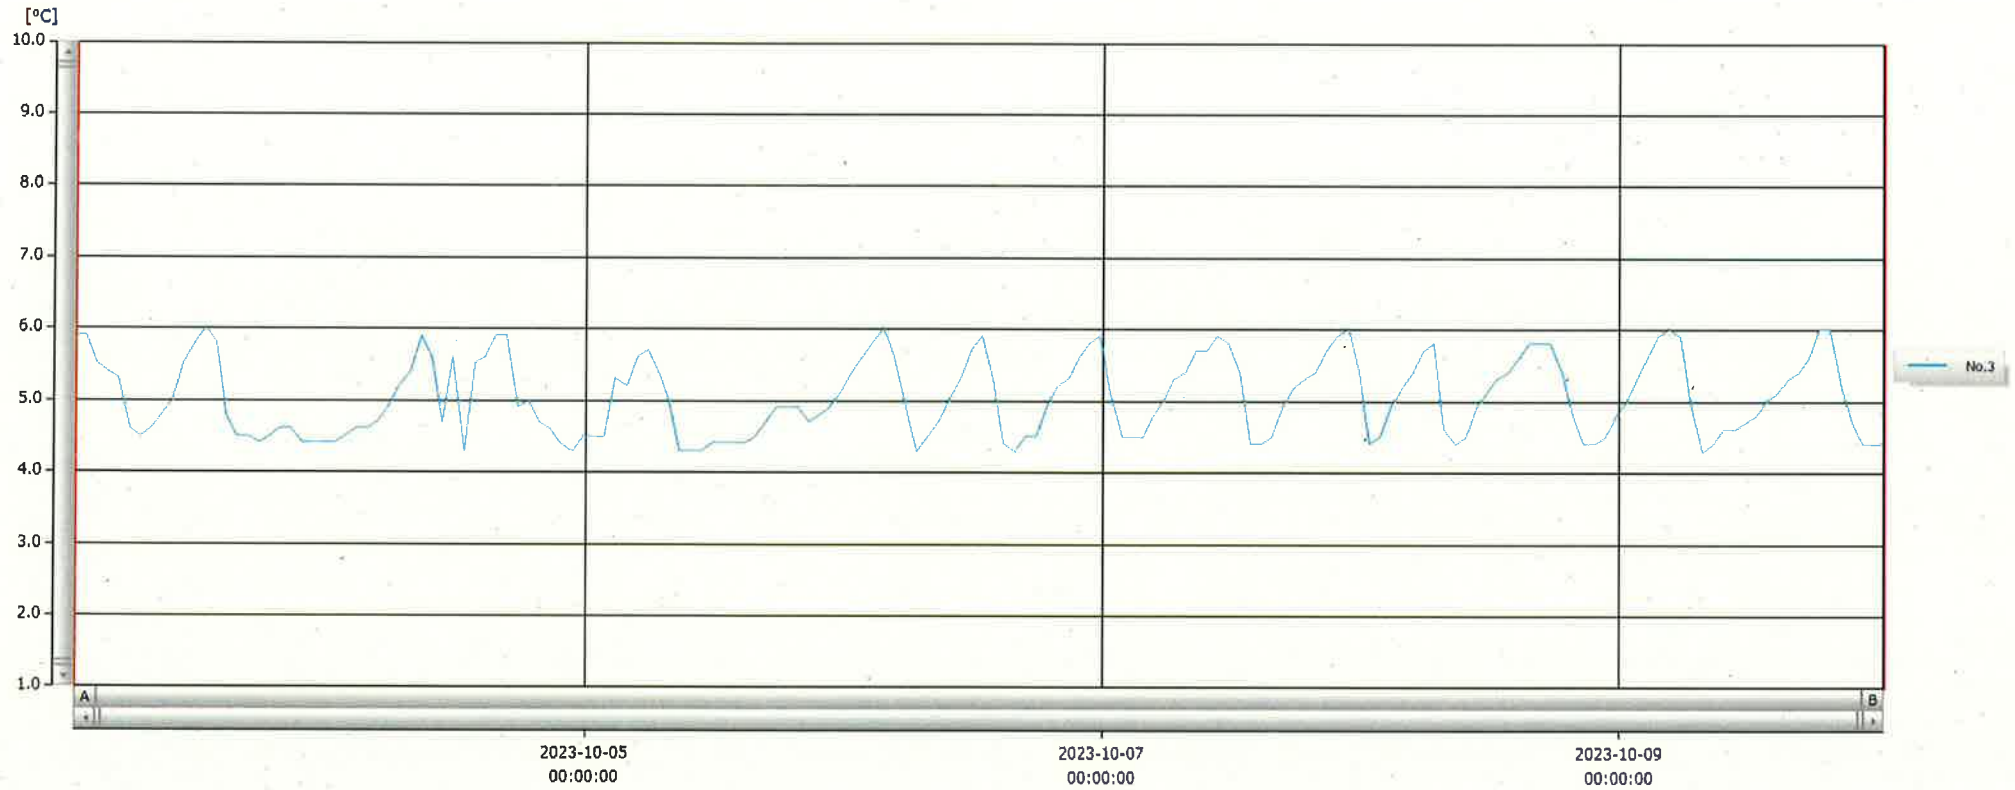

T&D Graph

表示範囲 2023-10-03 00:45:00 - 2023-10-10 00:46:00

計算範囲 2023-10-03 00:45:00 - 2023-10-10 00:46:00

No.	チャンネル名	記録間隔	データ数	単位	最大値	最小値	平均値
No.3	冷蔵※検	60 min.	169	°C	6.0	4.3	5.0

10 OCT 2023

Hiromi Ichinose