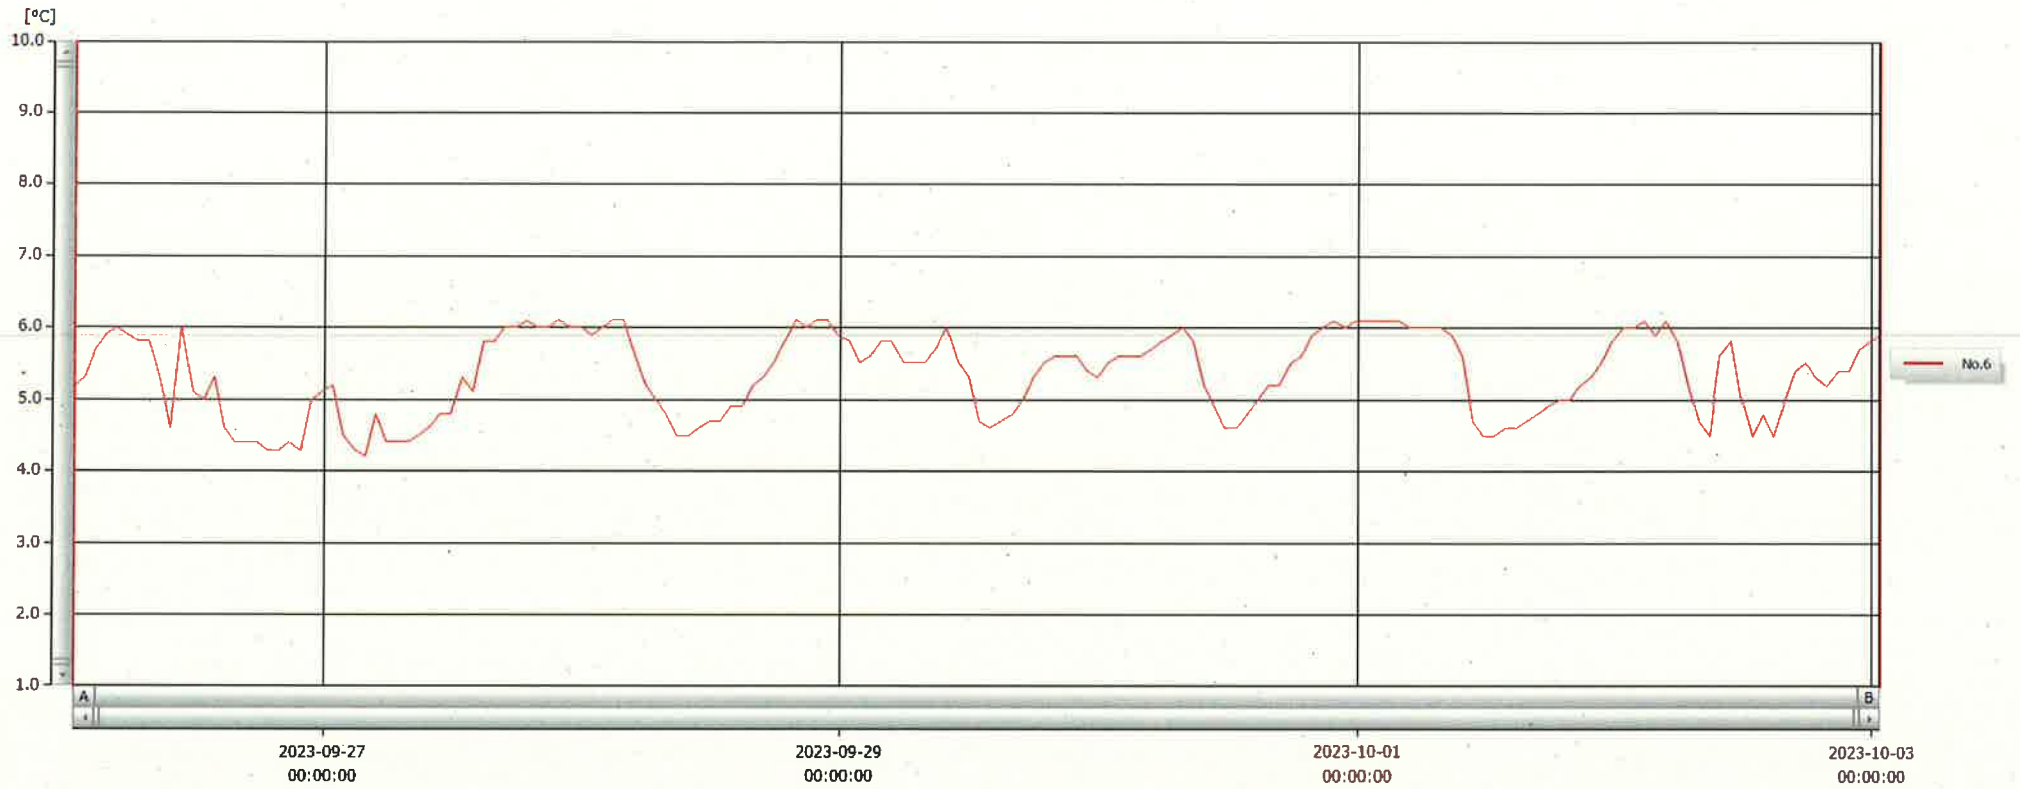

T&D Graph

表示範囲 2023-09-26 00:45:00 - 2023-10-03 00:46:00
 計算範囲 2023-09-26 00:45:00 - 2023-10-03 00:46:00

No.	チャンネル名	記録間隔	データ数	単位	最大値	最小値	平均値
No.6	冷蔵※検	60 min.	169	°C	6.1	4.2	5.3

03 OCT 2023

Hiromi Ichinose