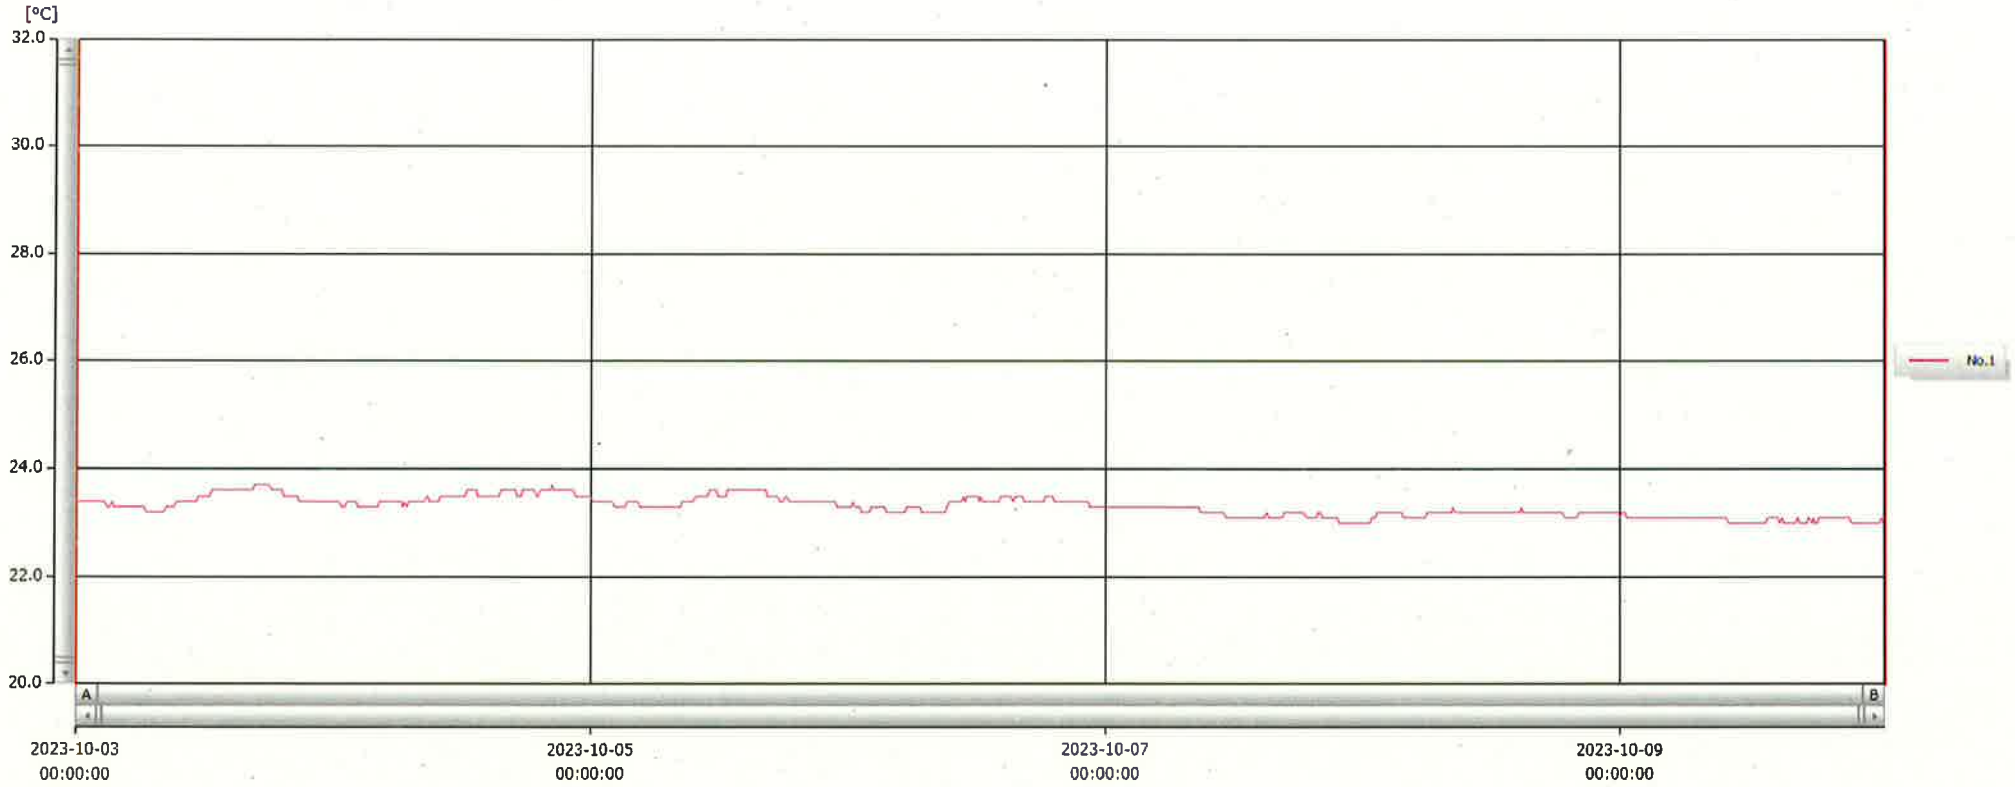

T&D Graph

表示範囲 2023-10-03 00:00:00 - 2023-10-10 00:51:00
 計算範囲 2023-10-03 00:00:00 - 2023-10-10 00:51:00

No.	チャンネル名	記録間隔	データ数	単位	最大値	最小値	平均値
No.1	内服薬2	10 min.	1014	°C	23.7	23.0	23.3

10 OCT 2023

Hiroimi Ichinose