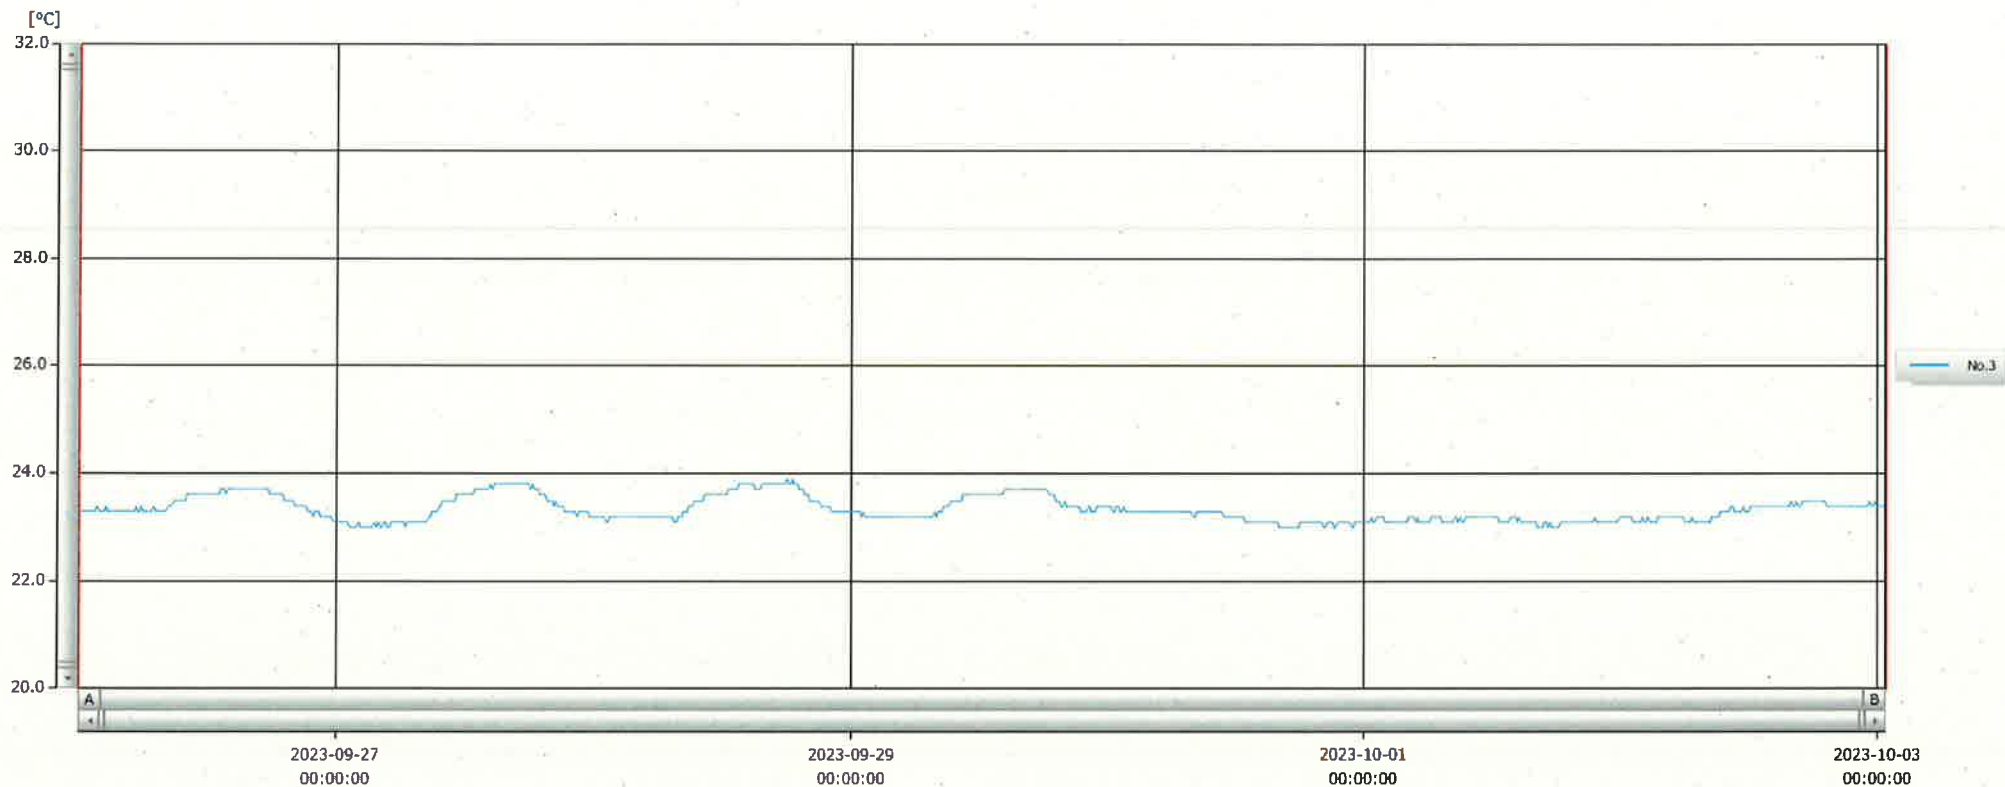

T&D Graph

表示範囲 2023-09-26 00:00:00 - 2023-10-03 00:51:00  
 計算範囲 2023-09-26 00:00:00 - 2023-10-03 00:51:00

No.	チャンネル名	記録間隔	データ数	単位	最大値	最小値	平均値
No.3	内服薬2	10 min.	1014	°C	23.9	23.0	23.3

03 OCT 2023

Hiromi Ichinose