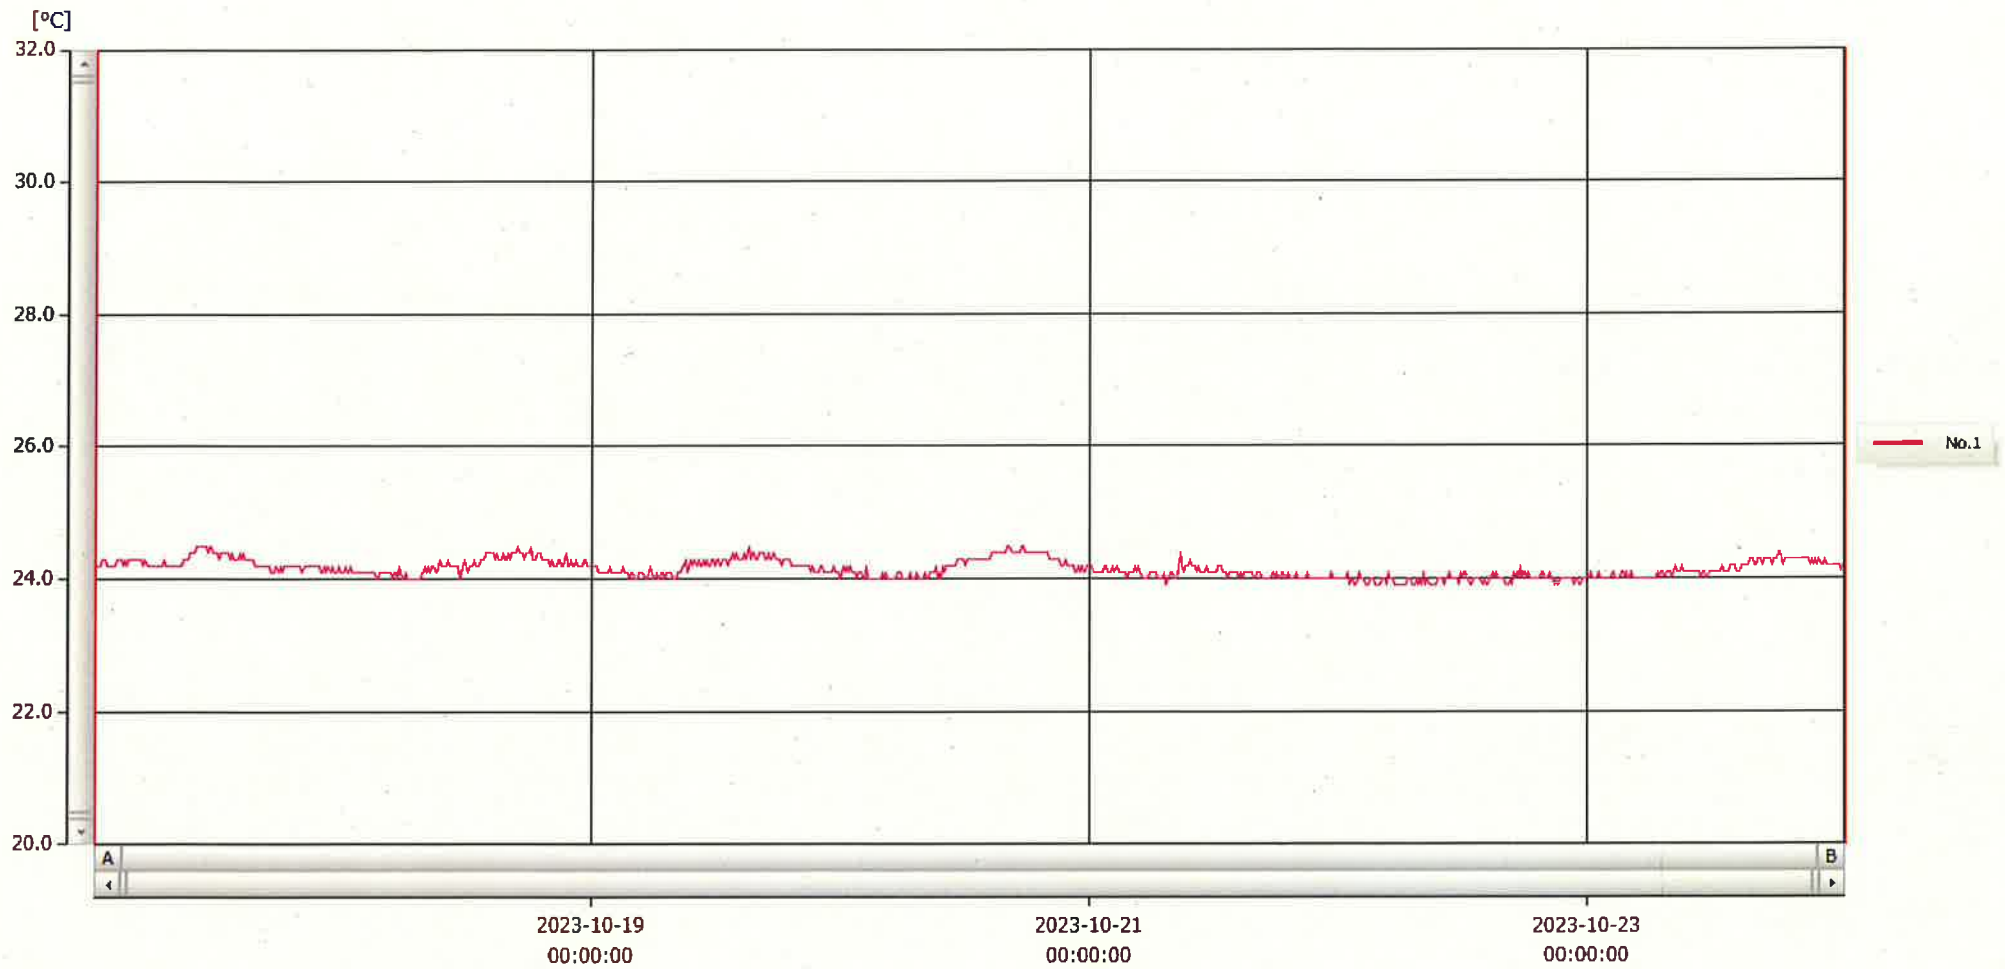

T&D Graph

表示範囲 2023-10-17 00:07:00 - 2023-10-24 00:58:00
 計算範囲 2023-10-17 00:07:00 - 2023-10-24 00:58:00

No.	チャンネル名	記録間隔	データ数	単位	最大値	最小値	平均値
No.1	内服薬 1	10 min.	1014	°C	24.5	23.9	24.2

24 OCT 2023

Hiromi Ichinose