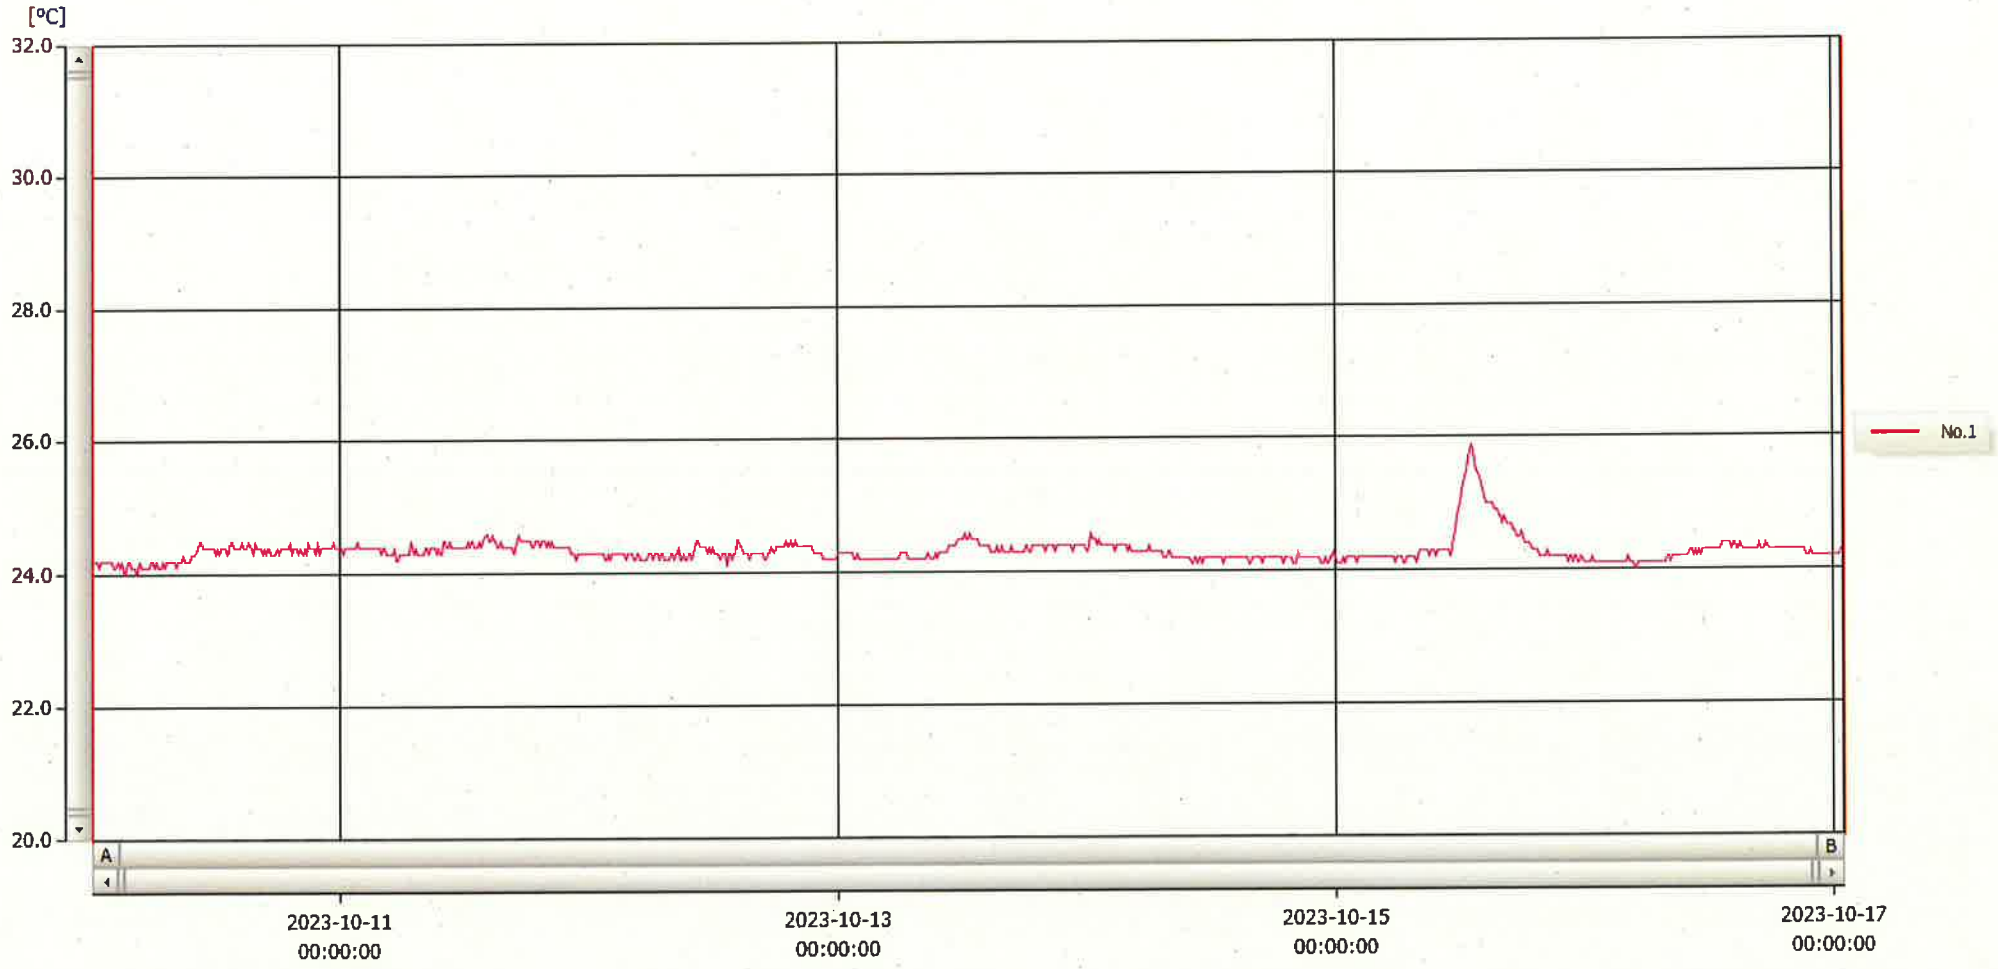

T&D Graph

表示範囲 2023-10-10 00:07:00 - 2023-10-17 00:58:00  
 計算範囲 2023-10-10 00:07:00 - 2023-10-17 00:58:00

No.	チャンネル名	記録間隔	データ数	単位	最大値	最小値	平均値
No.1	内服薬1	10 min.	1014	°C	25.9	24.0	24.3

17 OCT 2023 *Hiromi Ichinose*