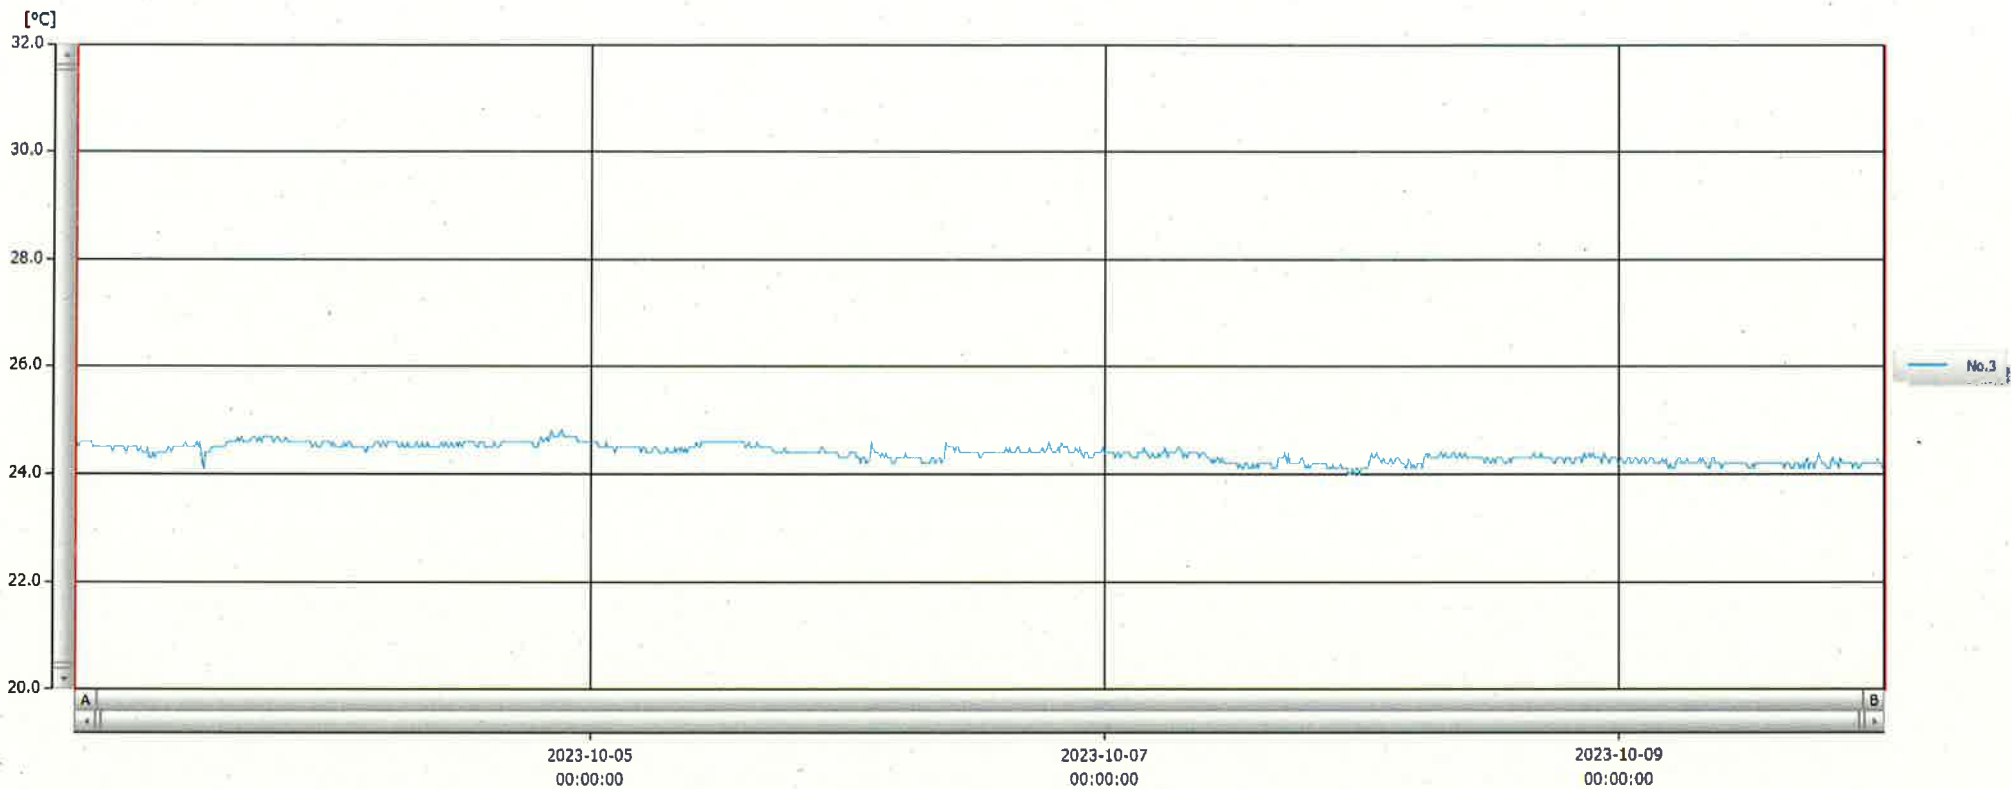

T&D Graph

表示範囲 2023-10-03 00:07:00 - 2023-10-10 00:58:00  
 計算範囲 2023-10-03 00:07:00 - 2023-10-10 00:58:00

No.	チャンネル名	記録間隔	データ数	単位	最大値	最小値	平均値
No.3	内服薬 1	10 min.	1014	°C	24.8	24.0	24.4

10 OCT 2023 Hiromi Ichinose