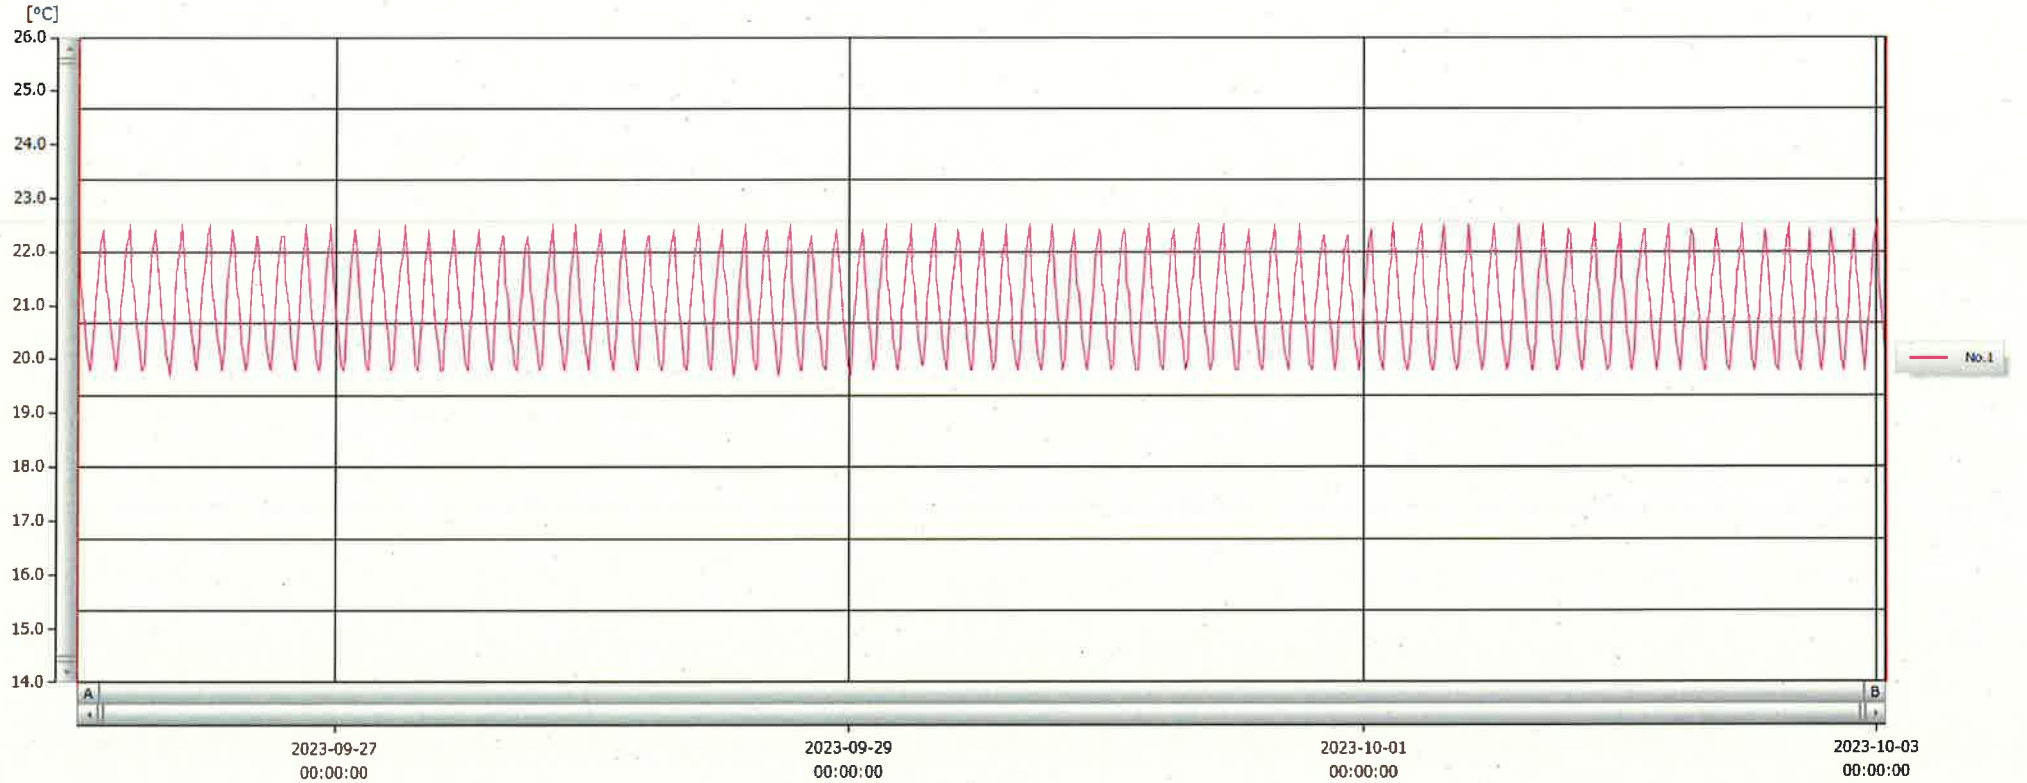

T&D Graph

表示範囲 2023-09-26 00:02:00 - 2023-10-03 00:53:00
 計算範囲 2023-09-26 00:02:00 - 2023-10-03 00:53:00

No.	チャンネル名	記録間隔	データ数	単位	最大値	最小値	平均値
No.1	保温庫 1	10 min.	1014	°C	22.6	19.7	21.0

03 OCT 2023

Hiroimi Ichinose