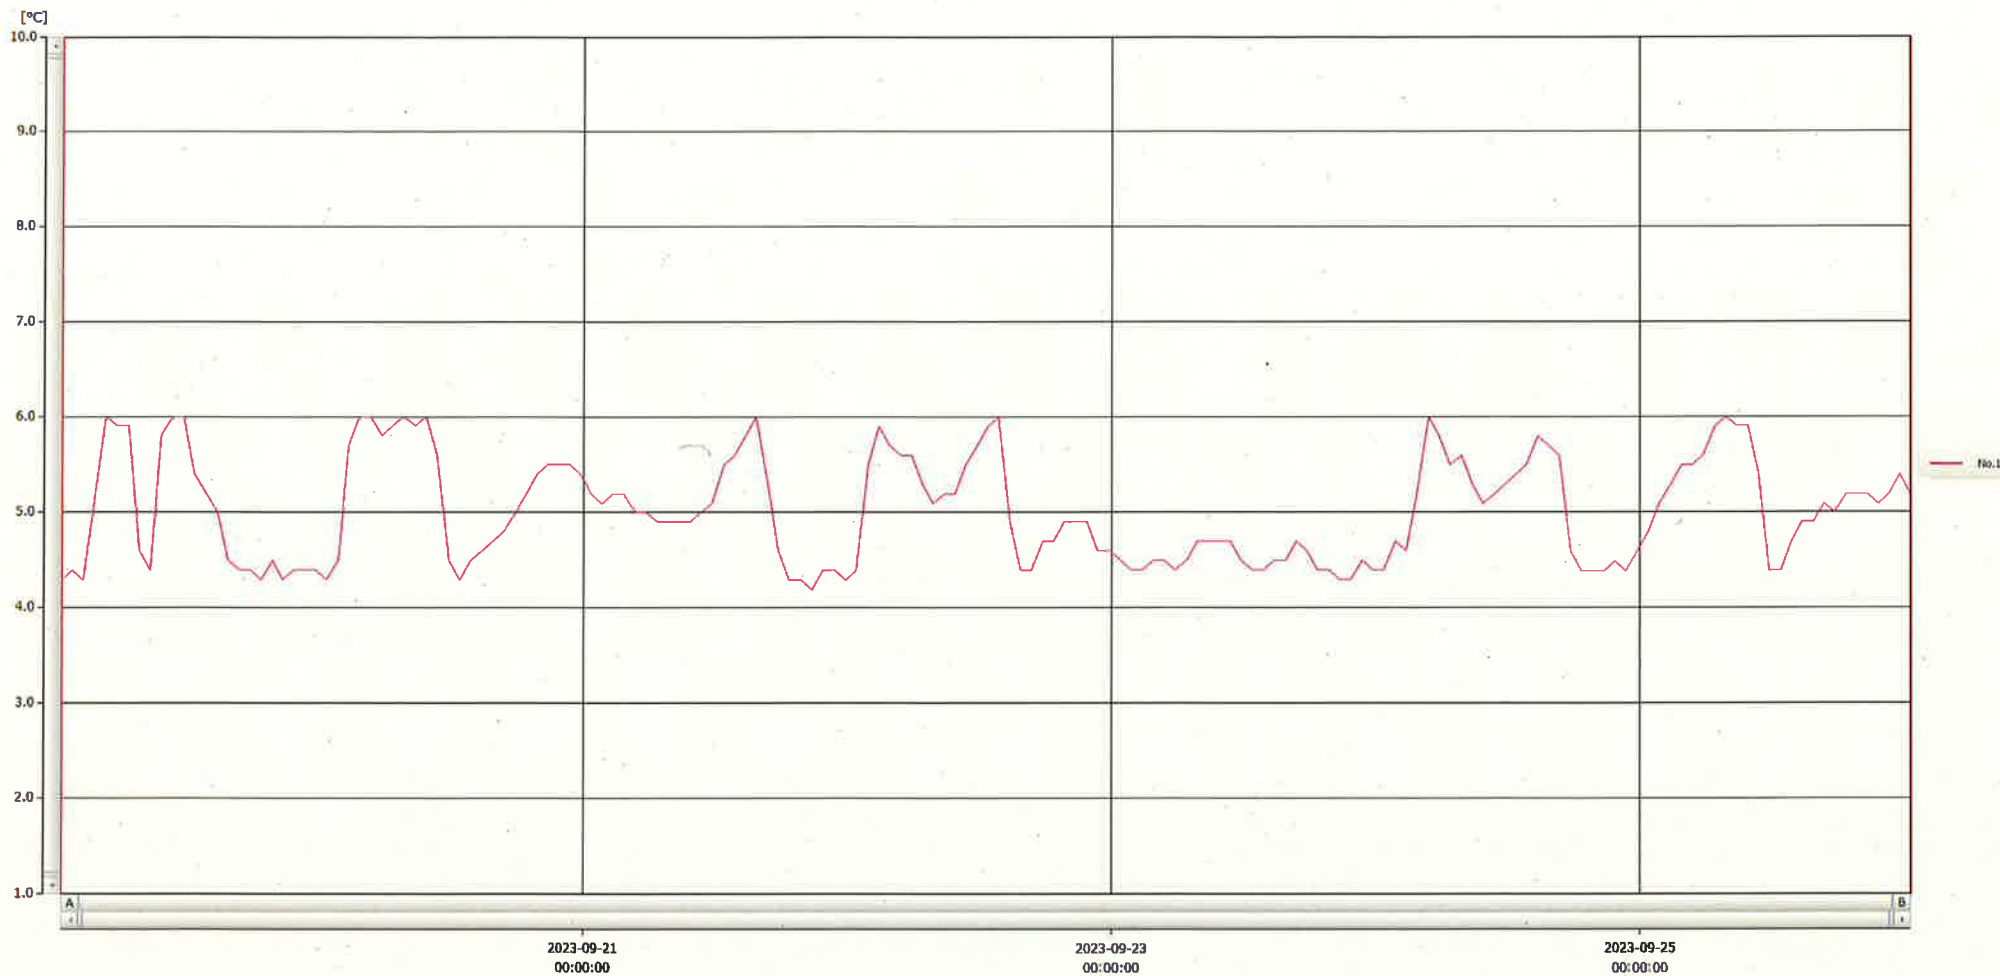

T&D Graph

表示範囲 2023-09-19 00:44:00 - 2023-09-26 00:45:00
 計算範囲 2023-09-19 00:44:00 - 2023-09-26 00:45:00

No.	チャンネル名	記録間隔	データ数	単位	最大値	最小値	平均値
No.1	冷蔵※検	60 min.	169	°C	6.0	4.2	5.0

26 SEP 2023

Hiromi Ichinose