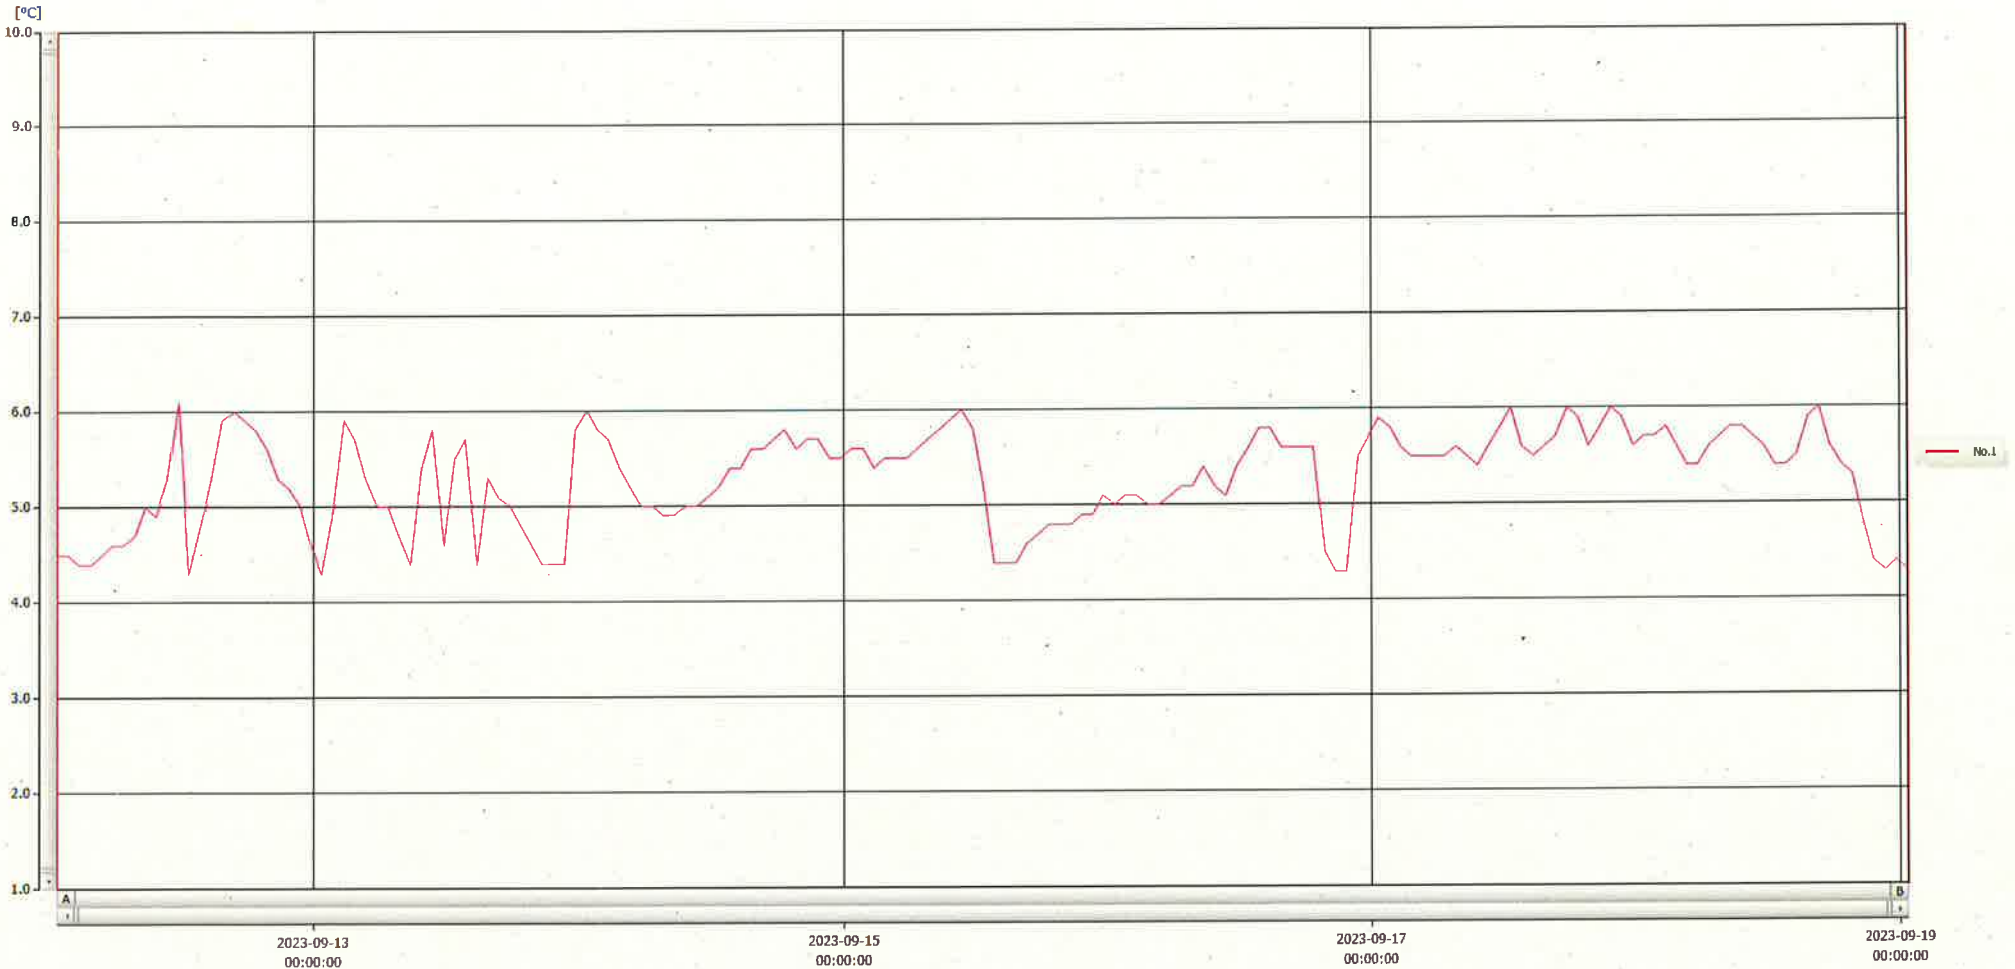

T&D Graph

表示範囲 2023-09-12 00:44:00 - 2023-09-19 00:45:00
 計算範囲 2023-09-12 00:44:00 - 2023-09-19 00:45:00

No.	チャンネル名	記録間隔	データ数	単位	最大値	最小値	平均値
No.1	冷蔵※検	60 min.	169	°C	6.1	4.3	5.3

19 SEP 2023

Hiromi Ichinose