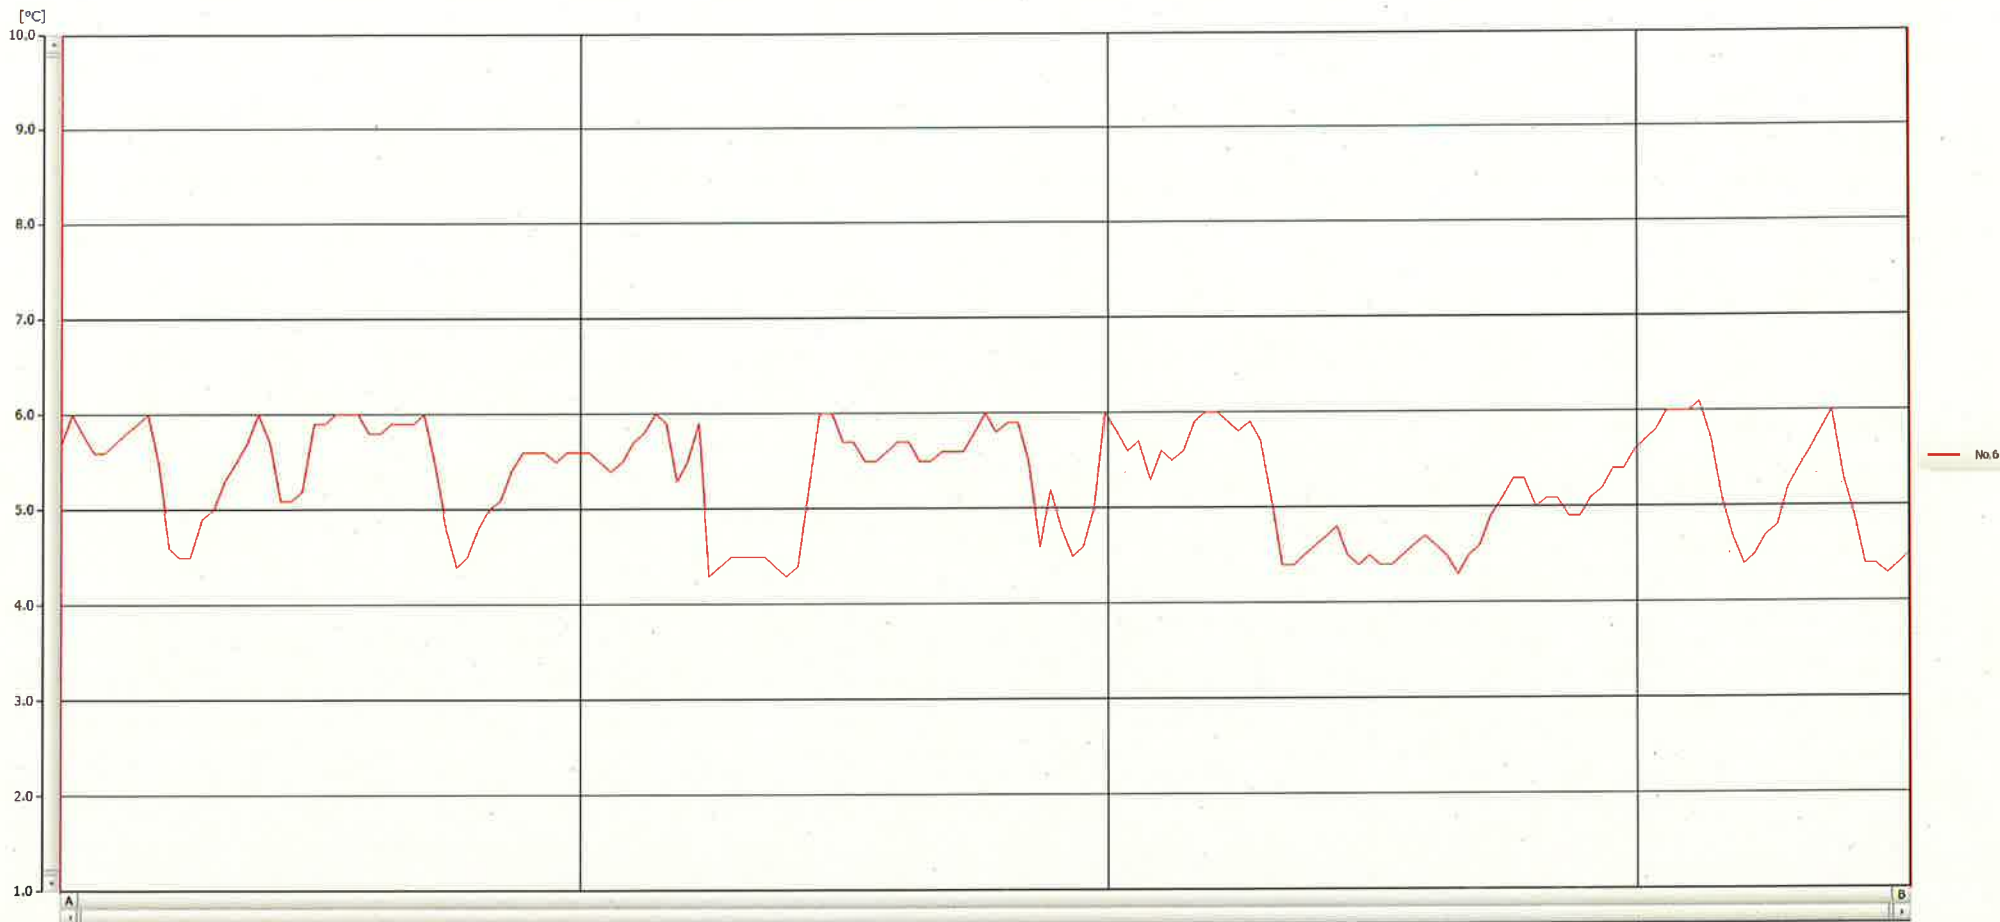

T&D Graph

表示範囲 2023-09-05 00:44:00 - 2023-09-12 00:45:00
 計算範囲 2023-09-05 00:44:00 - 2023-09-12 00:45:00

No.	チャンネル名	記録間隔	データ数	単位	最大値	最小値	平均値
No.6	冷蔵※検	60 min.	169	°C	6.1	4.3	5.3

12 SEP 2023 Hiromi Ichinose