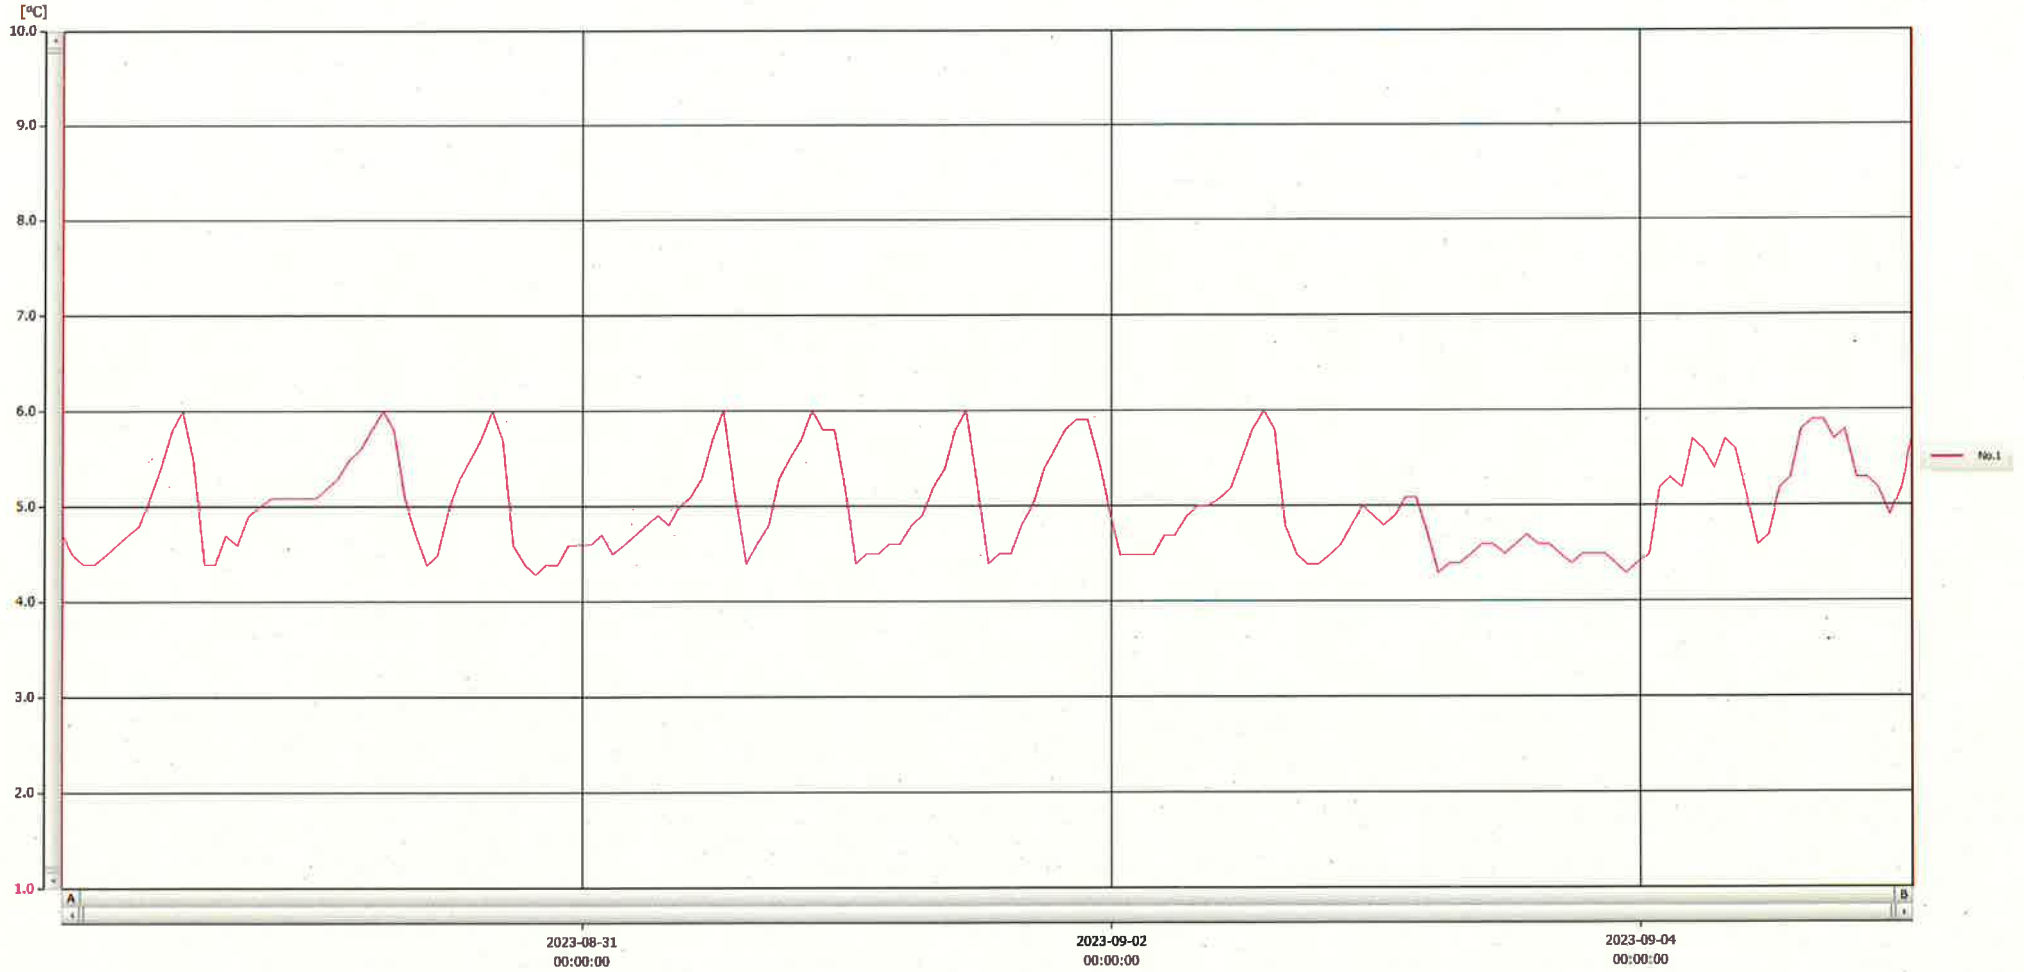

T&D Graph

表示範囲 2023-08-29 00:44:00 - 2023-09-05 00:45:00  
 計算範囲 2023-08-29 00:44:00 - 2023-09-05 00:45:00

No.	チャンネル名	記録間隔	データ数	単位	最大値	最小値	平均値
No.1	冷蔵※検	60 min.	169	°C	6.0	4.3	5.0

05 Sep 2023 Hiromi Ichinose